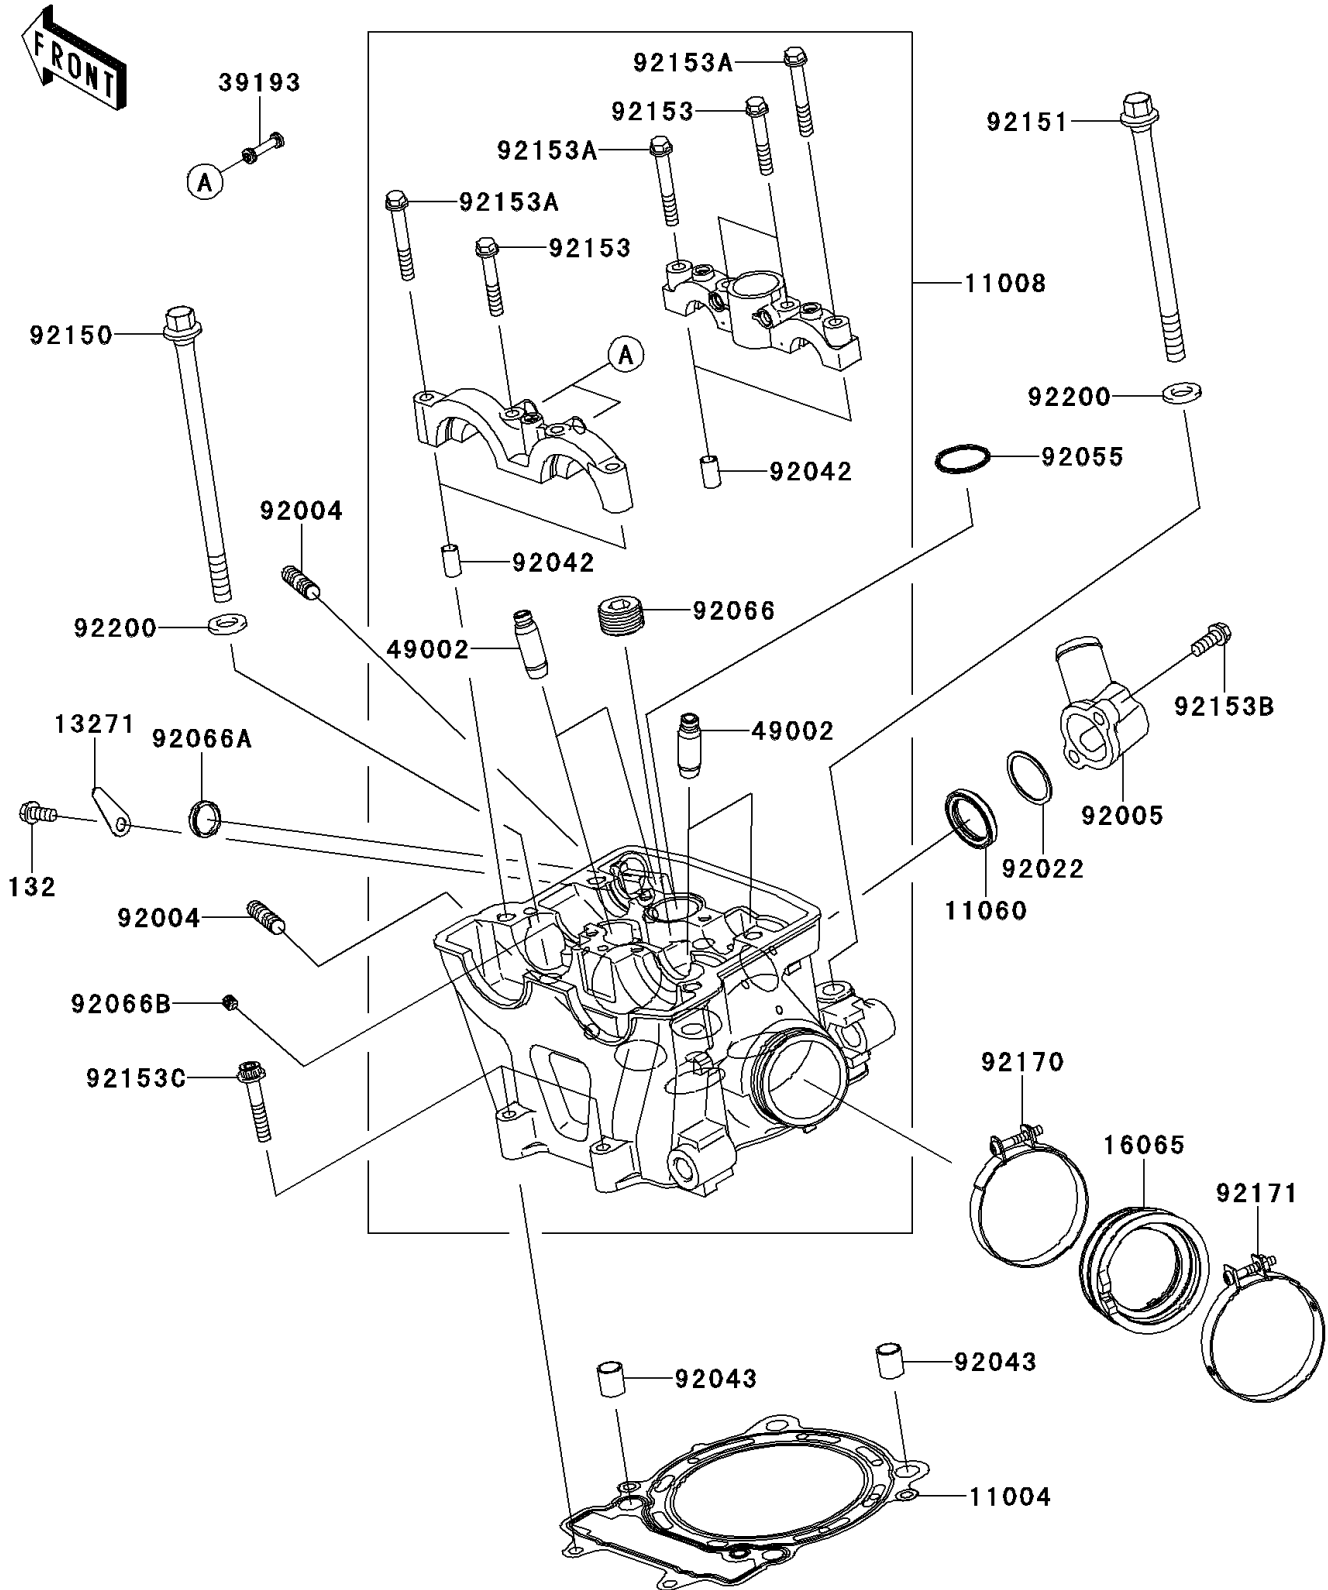

# 2009 KFX<sup>®</sup> 450R

## PARTS DIAGRAM

### Cylinder Head

E1111

## PARTS LIST