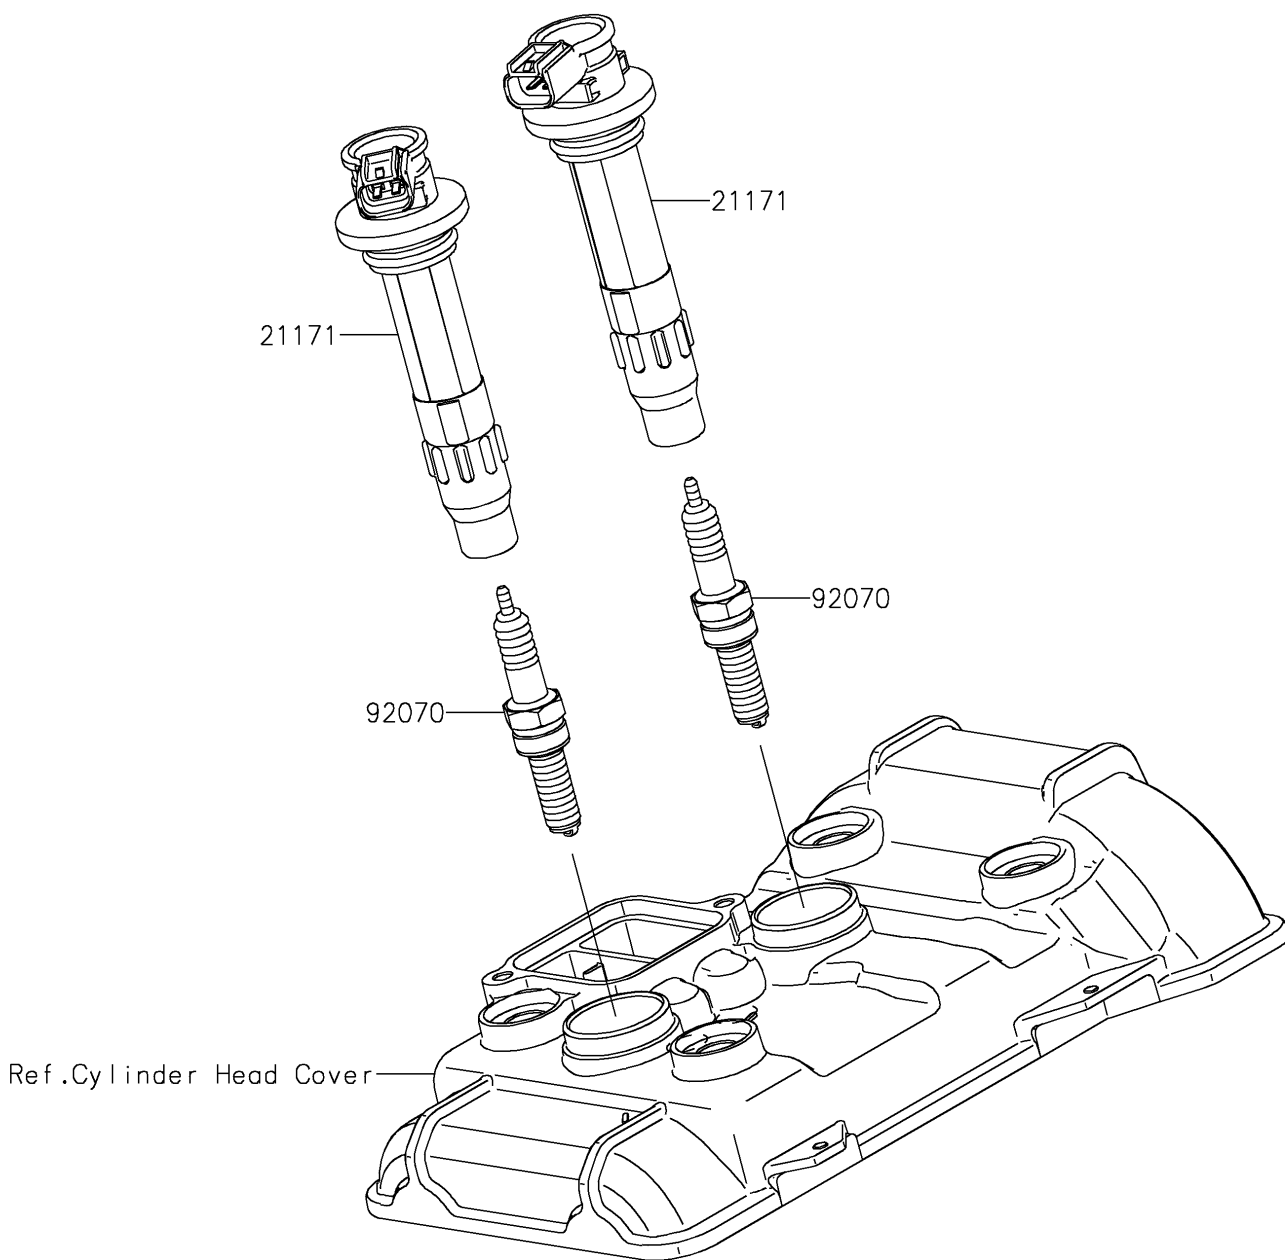

2026 KLE500 SE ABS

PARTS DIAGRAM

Ignition System

E1830

2026 KLE500 SE ABS

PARTS LIST

Ignition System

ITEM NAME	PART NUMBER	QUANTITY
COIL-ASSY-IGNITION (Ref # 21171)	21171-0751	2
PLUG-SPARK,LMAR9G(NGK) (Ref # 92070)	92070-0716	2