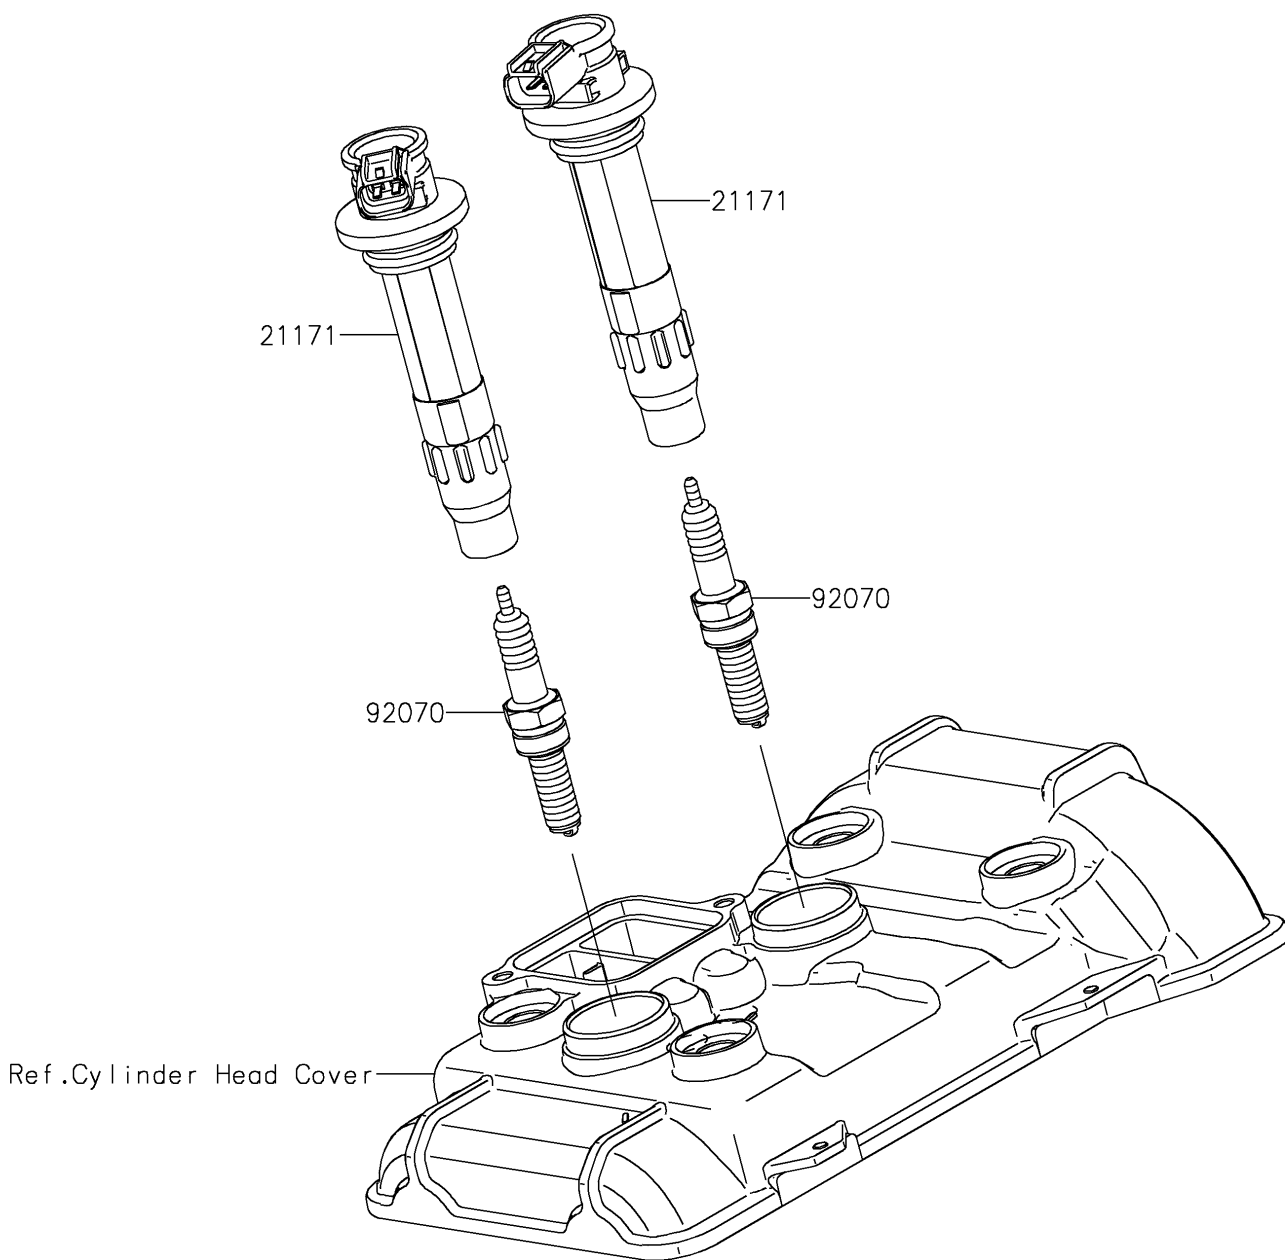

2026 KLE[®] 500 SE ABS

PARTS DIAGRAM

Ignition System

E1830

2026 KLE[®] 500 SE ABS

PARTS LIST

Ignition System

ITEM NAME	PART NUMBER	QUANTITY
COIL-ASSY-IGNITION (Ref # 21171)	21171-0751	2
PLUG-SPARK,LMAR9G(NGK) (Ref # 92070)	92070-0716	2