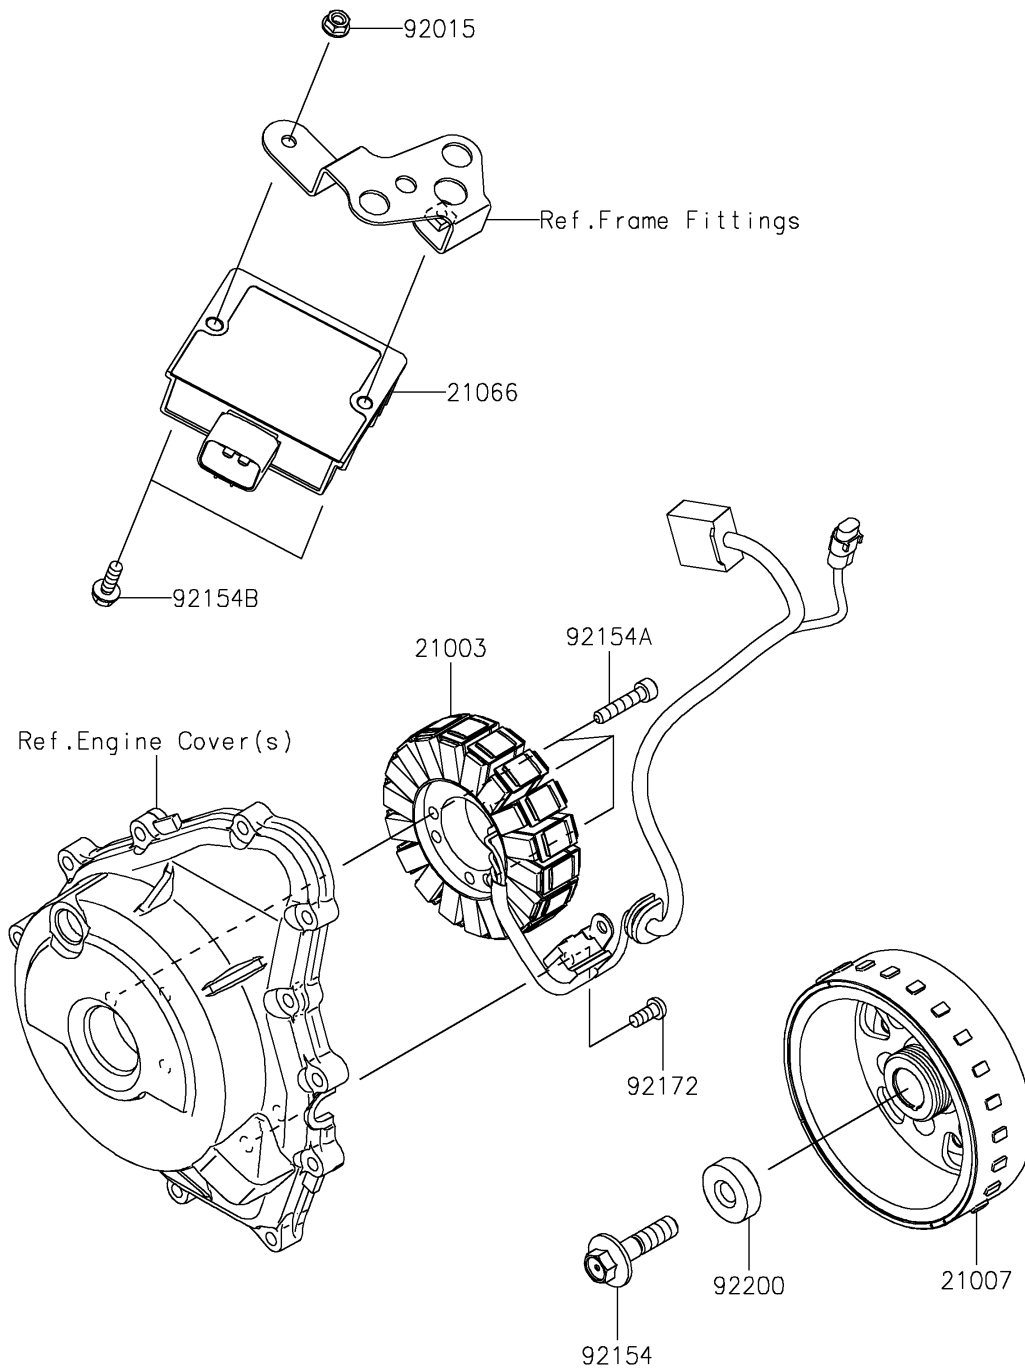

2026 KLE500 SE ABS

PARTS DIAGRAM

Generator

E1810

2026 KLE500 SE ABS

PARTS LIST

Generator

ITEM NAME	PART NUMBER	QUANTITY
STATOR (Ref # 21003)	21003-0220	1
ROTOR (Ref # 21007)	21007-0735	1
REGULATOR-VOLTAGE (Ref # 21066)	21066-0761	1
NUT,FLANGED,6MM (Ref # 92015)	92015-1367	1
BOLT,FLANGED,10X40 (Ref # 92154)	92154-2341	1
BOLT,SOCKET,6X30 (Ref # 92154A)	92154-2820	3
BOLT,FLANGED,6X18 (Ref # 92154B)	92154-2896	2
SCREW,6X14 (Ref # 92172)	92172-1212	2
WASHER,10X30X9 (Ref # 92200)	92200-0790	1