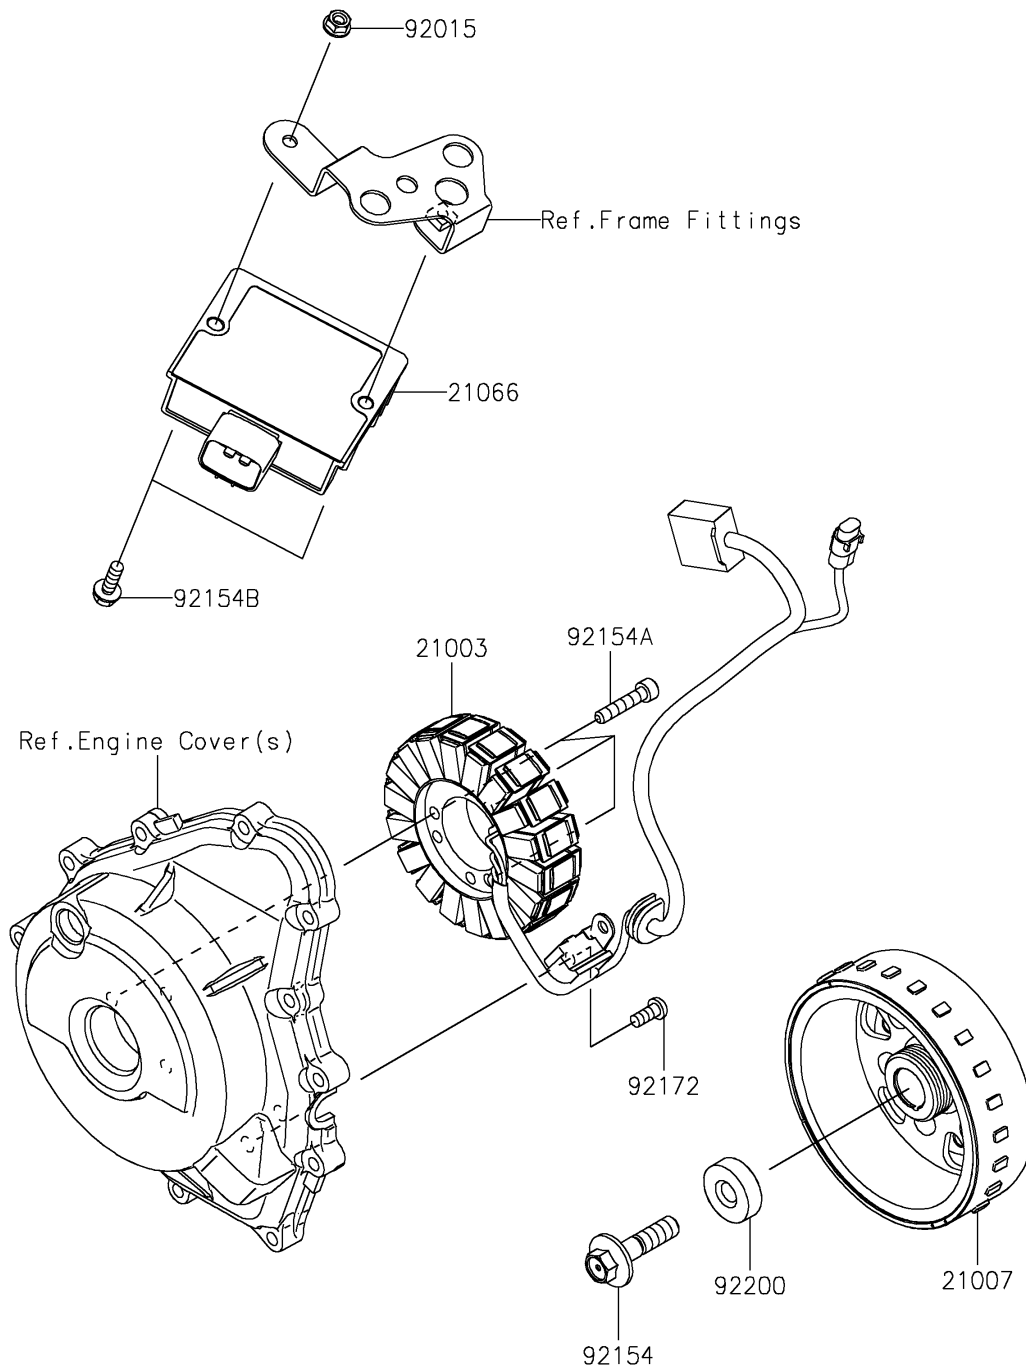

2026 KLE[®] 500 SE ABS

PARTS DIAGRAM

Generator

E1810

2026 KLE[®] 500 SE ABS

PARTS LIST

Generator

ITEM NAME	PART NUMBER	QUANTITY
STATOR (Ref # 21003)	21003-0220	1
ROTOR (Ref # 21007)	21007-0735	1
REGULATOR-VOLTAGE (Ref # 21066)	21066-0761	1
NUT,FLANGED,6MM (Ref # 92015)	92015-1367	1
BOLT,FLANGED,10X40 (Ref # 92154)	92154-2341	1
BOLT,SOCKET,6X30 (Ref # 92154A)	92154-2820	3
BOLT,FLANGED,6X18 (Ref # 92154B)	92154-2896	2
SCREW,6X14 (Ref # 92172)	92172-1212	2
WASHER,10X30X9 (Ref # 92200)	92200-0790	1