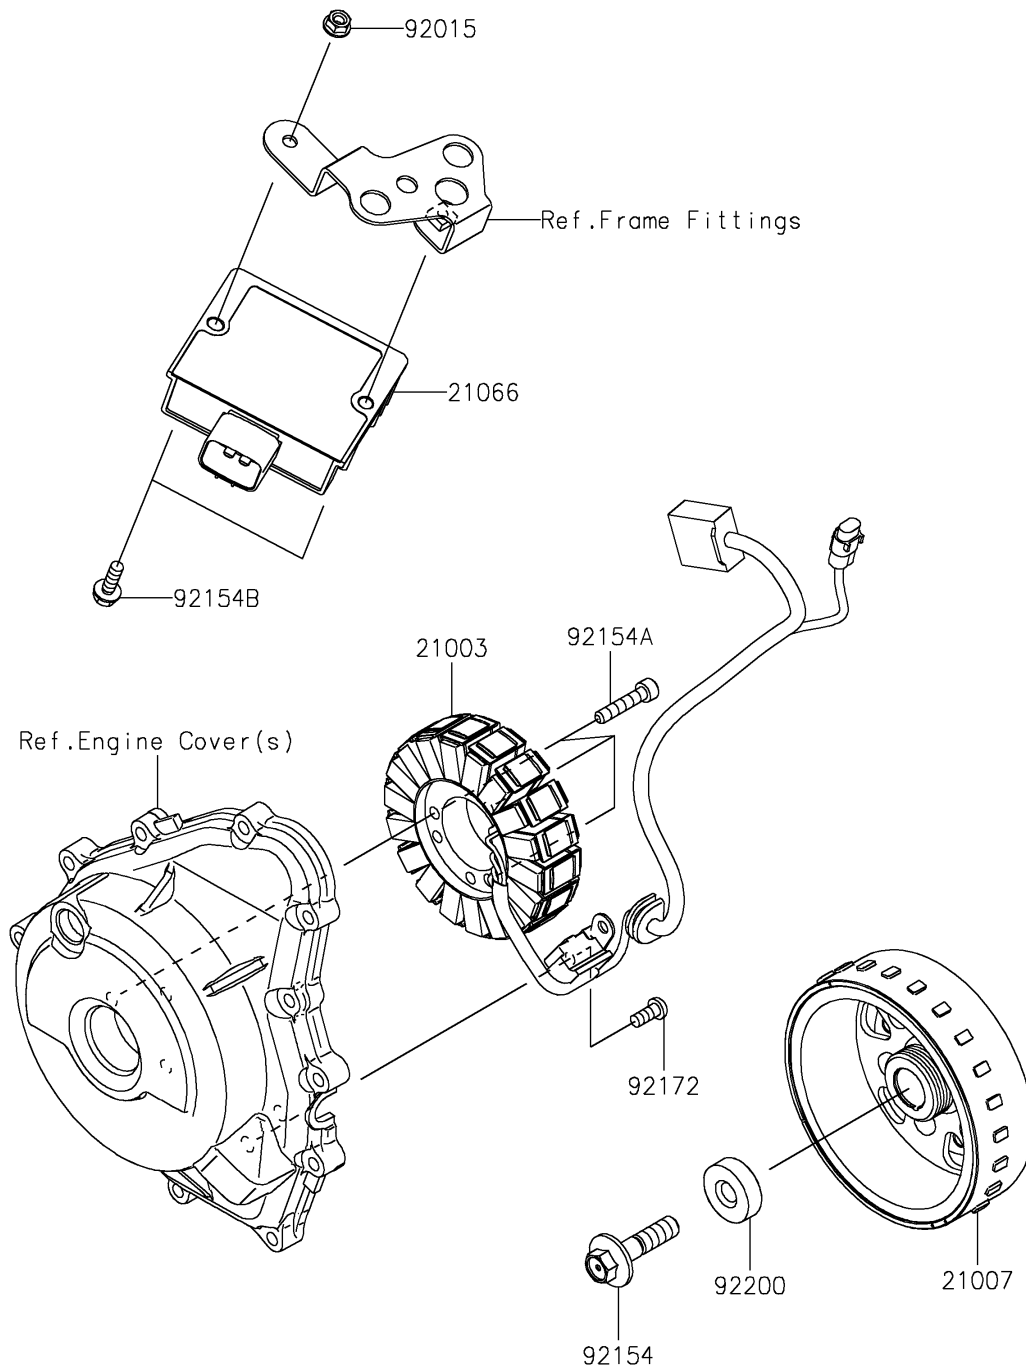

2026 KLE[®] 500 SE ABS

PARTS DIAGRAM

Generator

E1810

2026 KLE[®] 500 SE ABS

PARTS LIST

Generator

Kawasaki

Let the Good Times Roll[®]

ITEM NAME

PART NUMBER

QUANTITY
