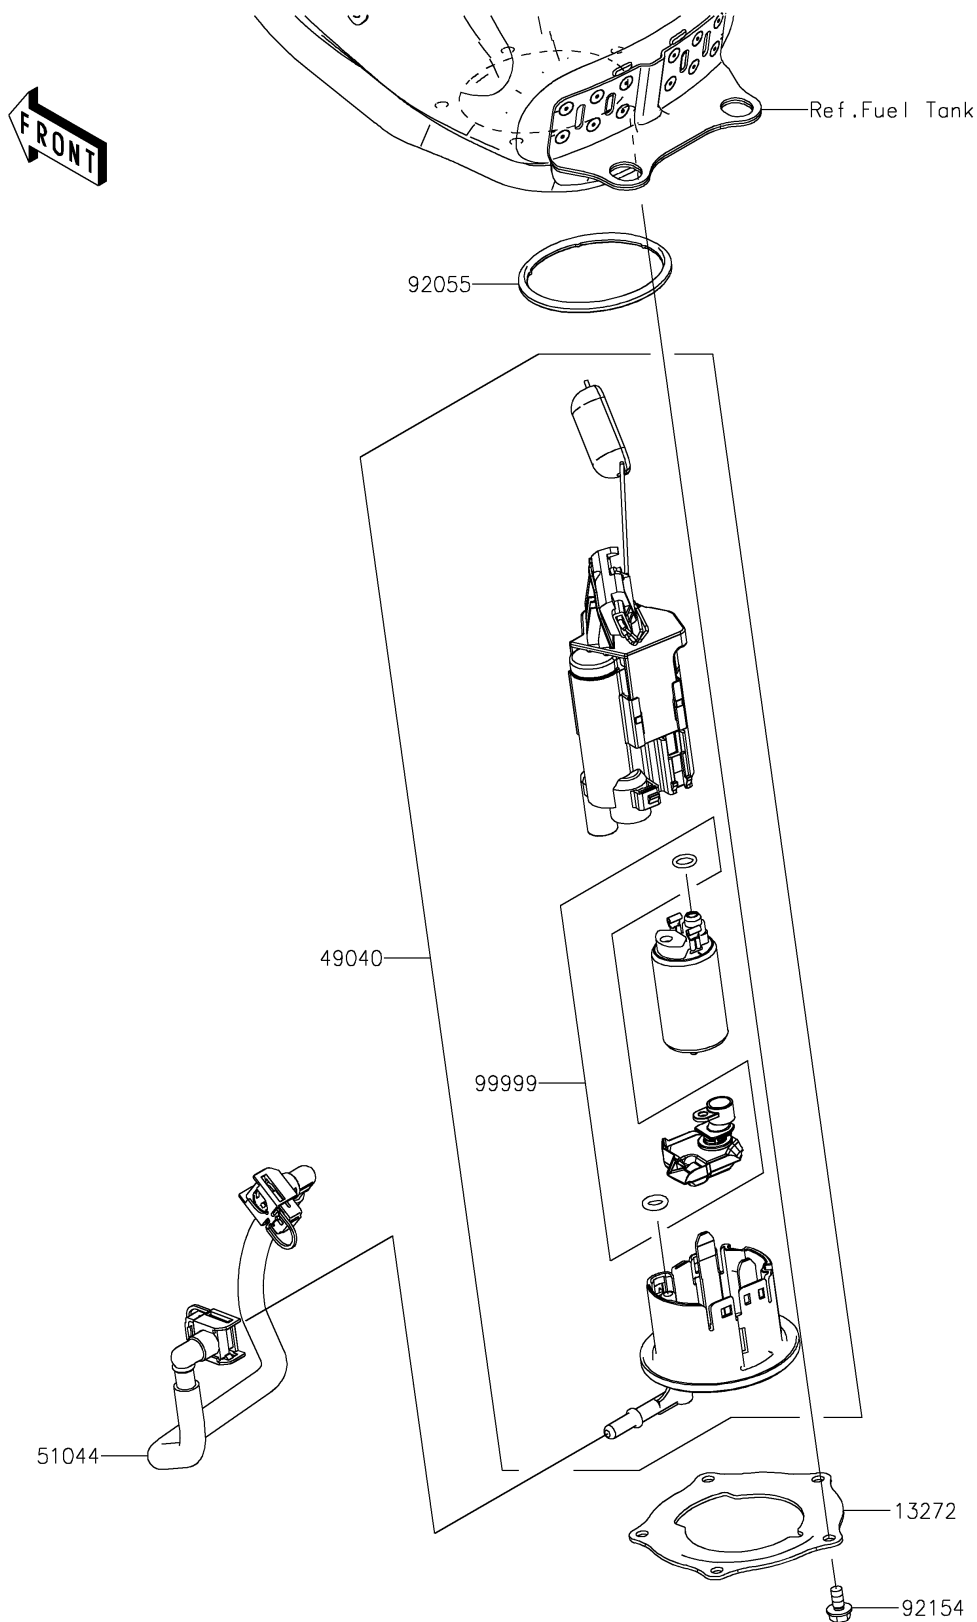

2026 KLE® 500 SE ABS

PARTS DIAGRAM

Fuel Pump

Kawasaki

Let the Good Times Roll®

E1520