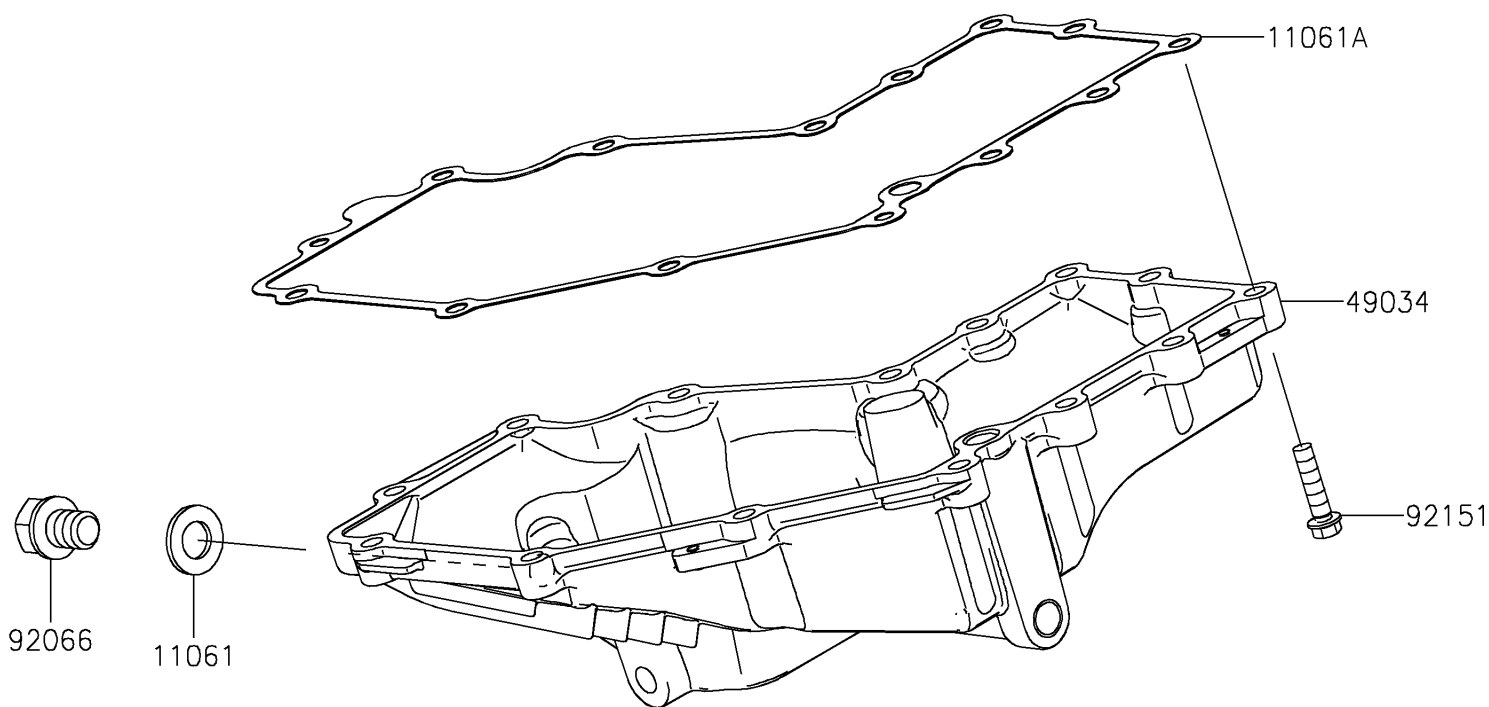

# 2026 KLE500 SE ABS

## PARTS DIAGRAM

### Oil Pan

E1434

## PARTS LIST

Oil Pan

**ITEM NAME**

**PART NUMBER**

**QUANTITY**

---