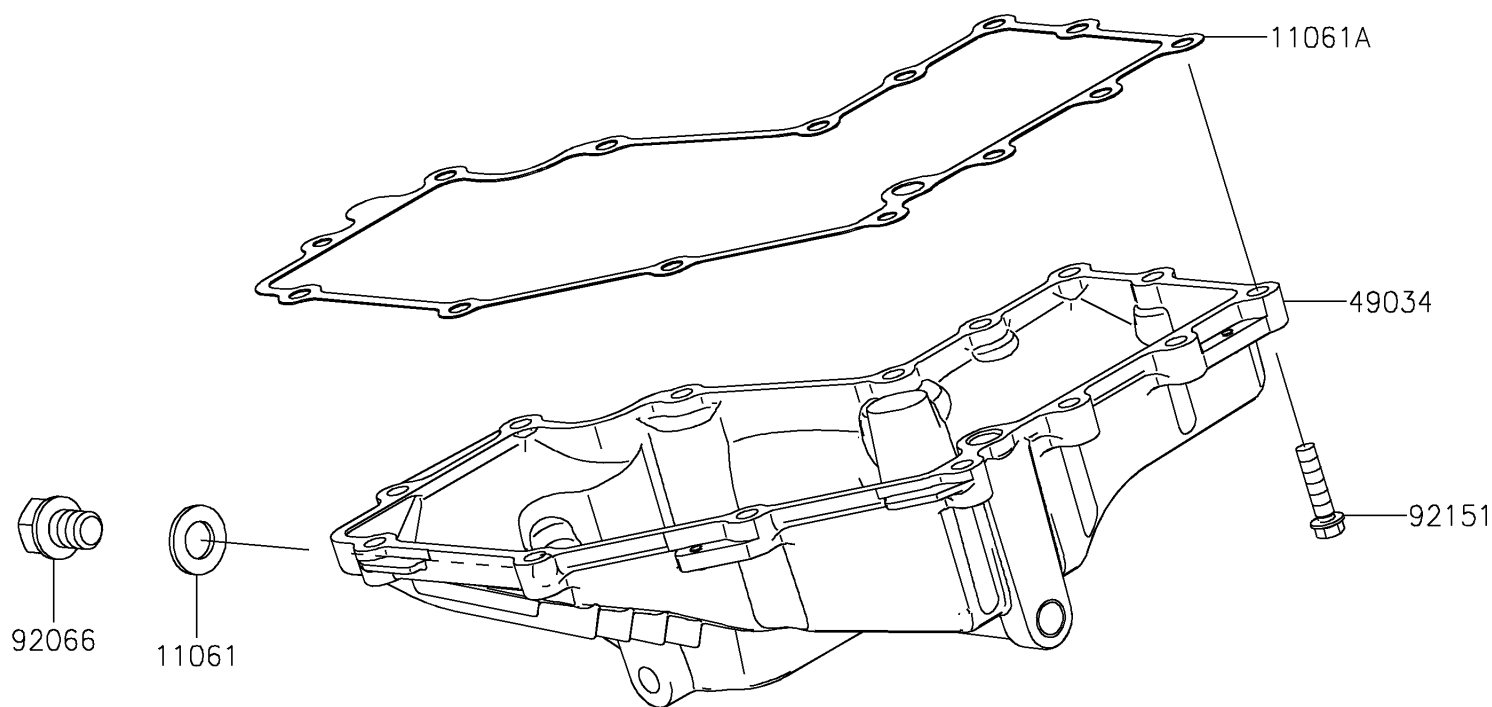

2026 KLE[®] 500 SE ABS

PARTS DIAGRAM

Oil Pan

E1434

2026 KLE[®] 500 SE ABS

PARTS LIST

Oil Pan

ITEM NAME	PART NUMBER	QUANTITY
GASKET,12X22X2 (Ref # 11061)	11061-0417	1
GASKET,OILPAN (Ref # 11061A)	11061-1251	1
PAN-OIL (Ref # 49034)	49034-0594	1
PLUG,OIL DRAIN,12X15 (Ref # 92066)	92066-0767	1
BOLT,FLANGED-SMALL,6X25 (Ref # 92151)	92151-1930	14