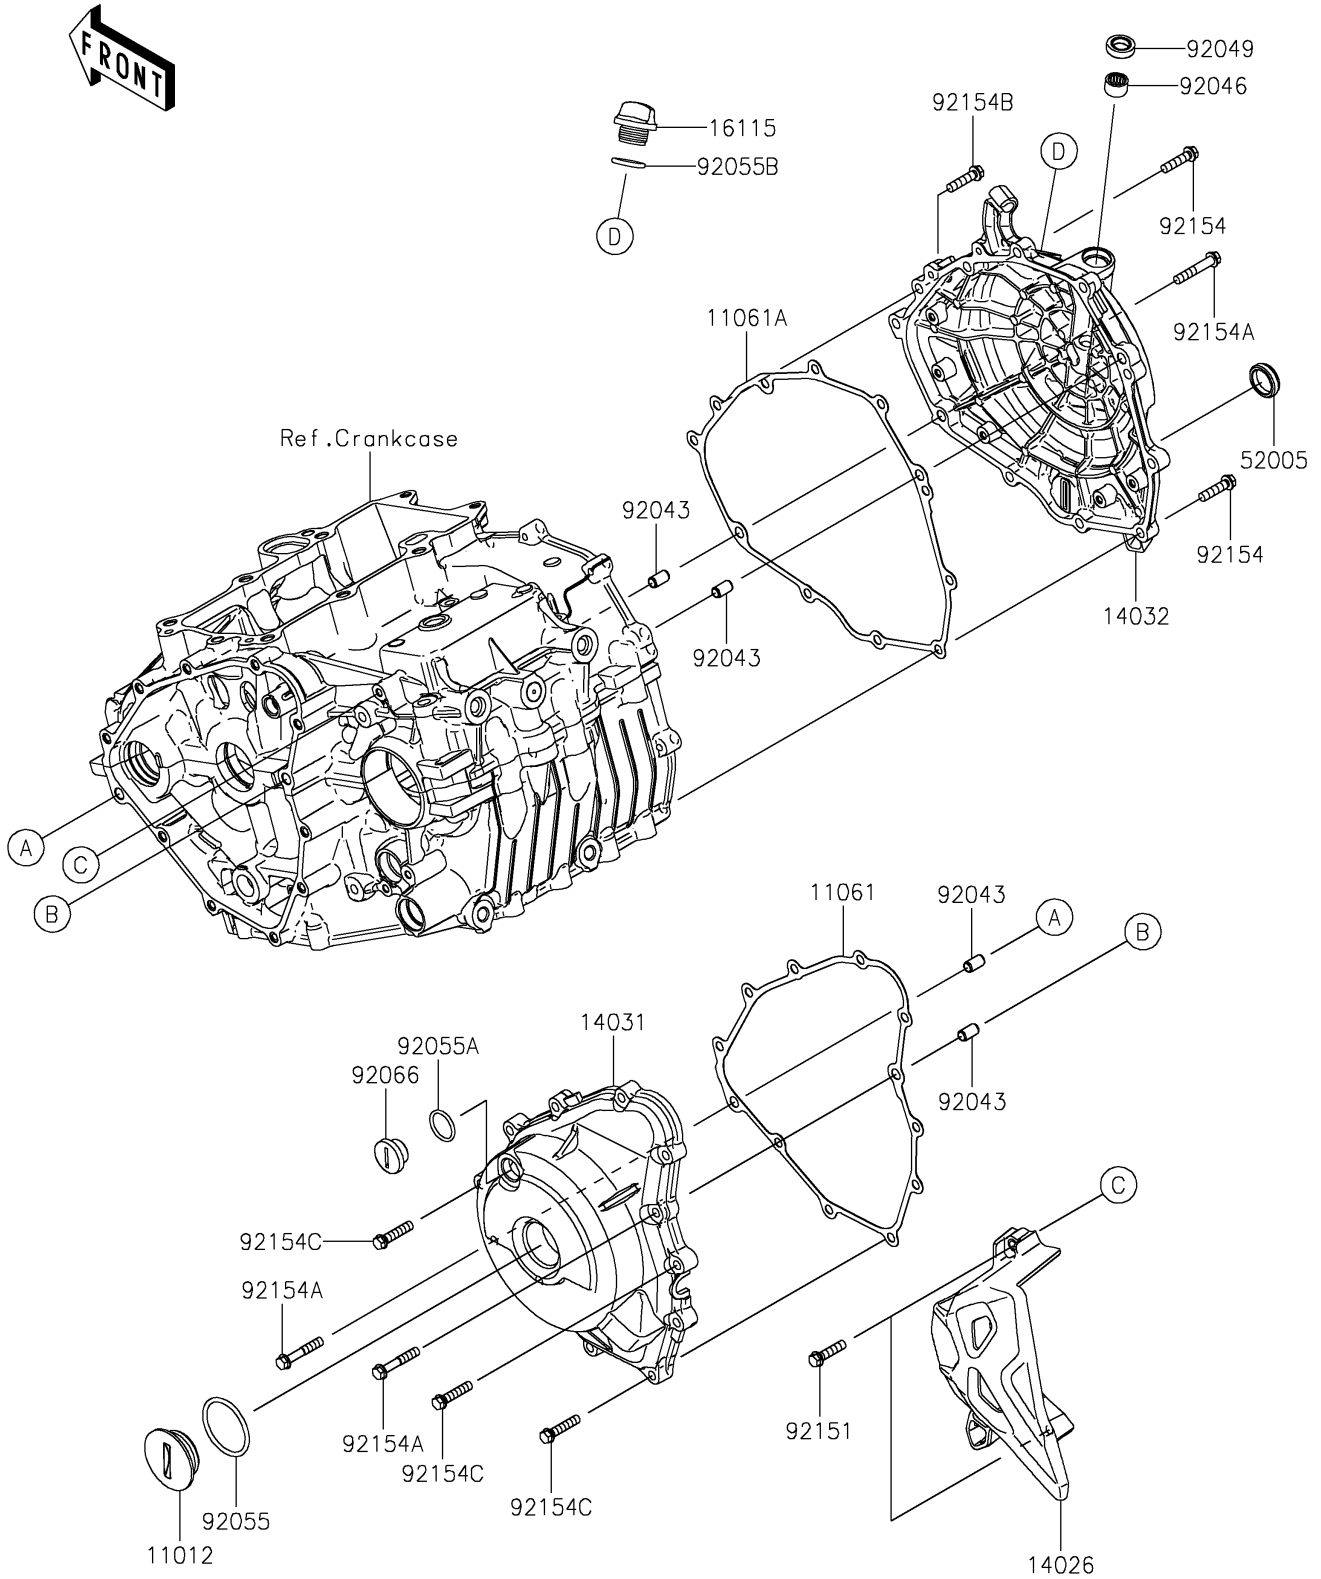

# 2026 KLE<sup>®</sup> 500 SE ABS

## PARTS DIAGRAM

### Engine Cover(s)

E1431

## PARTS LIST