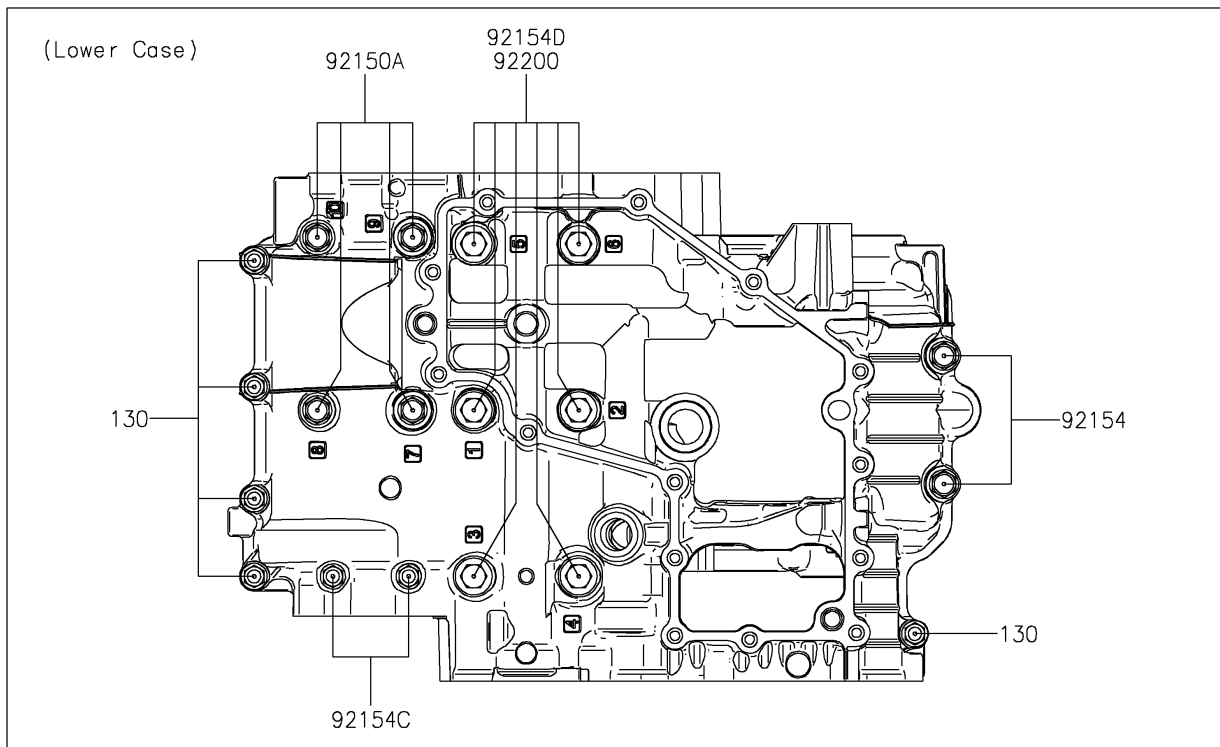

# 2026 KLE500 SE ABS

## PARTS DIAGRAM

### Crankcase Bolt Pattern

E1412

## PARTS LIST