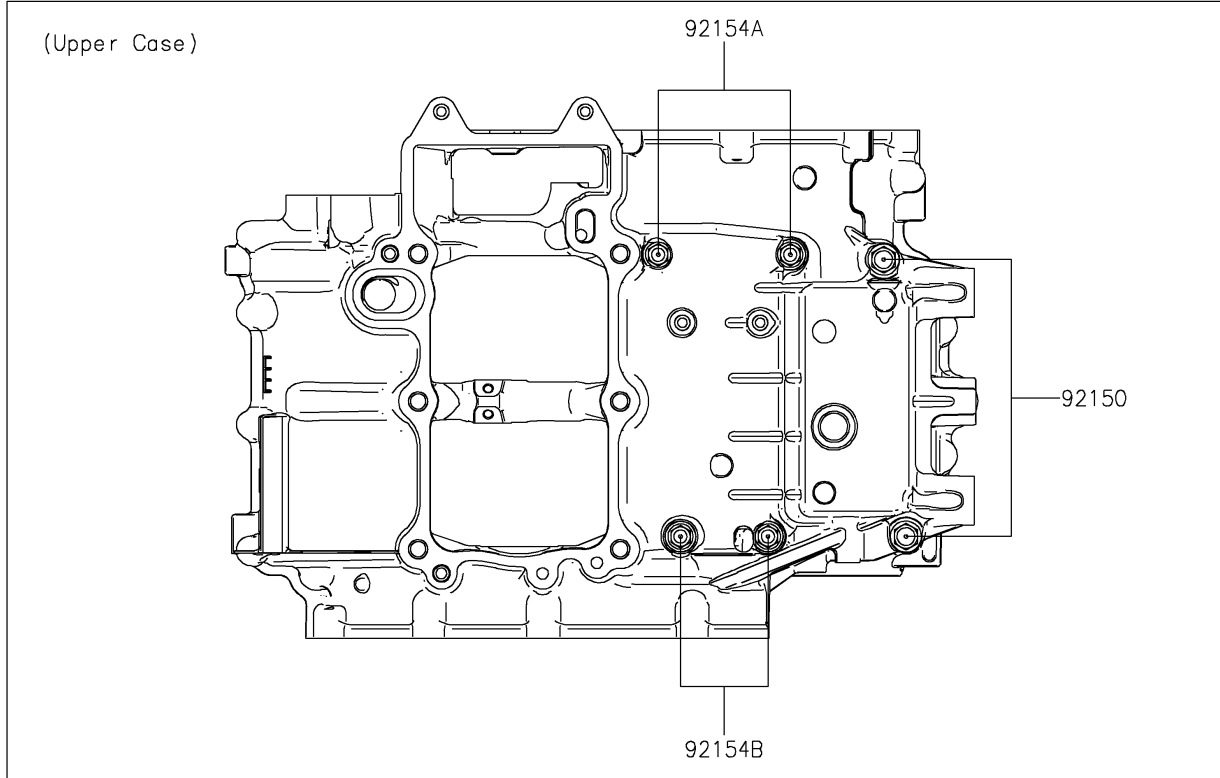

# 2026 KLE500 SE ABS

## PARTS DIAGRAM

### Crankcase Bolt Pattern

E1412

## PARTS LIST