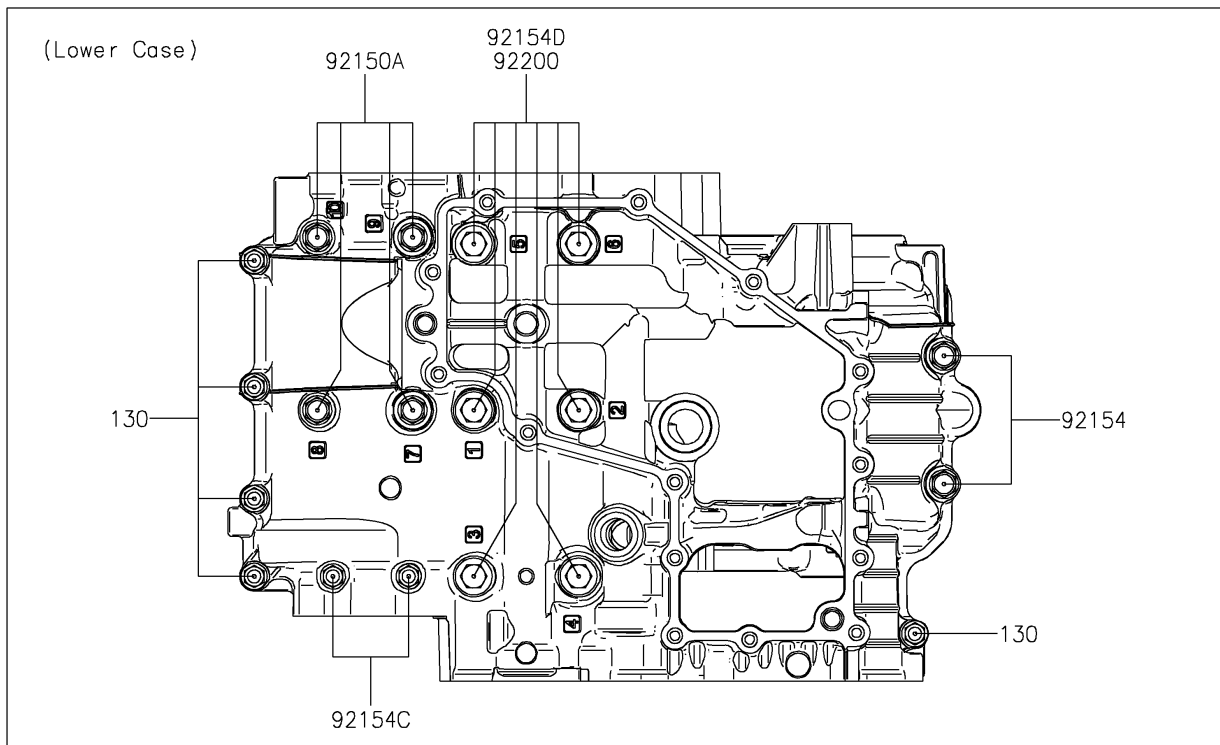

2026 KLE500 SE ABS

PARTS DIAGRAM

Crankcase Bolt Pattern

E1412

2026 KLE500 SE ABS

PARTS LIST

Crankcase Bolt Pattern

ITEM NAME	PART NUMBER	QUANTITY
BOLT,8X80 (Ref # 92150)	92150-1162	2
BOLT,8X70 (Ref # 92150A)	92150-1483	4
BOLT,FLANGED,8X40 (Ref # 92154)	92154-0992	2
BOLT,FLANGED,6X72 (Ref # 92154A)	92154-2679	2
BOLT,FLANGED,6X52 (Ref # 92154B)	92154-2680	2
BOLT,FLANGED,6X76 (Ref # 92154C)	92154-2681	2
BOLT,FLANGED,9X105 (Ref # 92154D)	92154-7020	6
WASHER,9.2X19X2.3 (Ref # 92200)	92200-0115	6
BOLT-FLANGED,6X30 (Ref # 130)	130CA0630	5