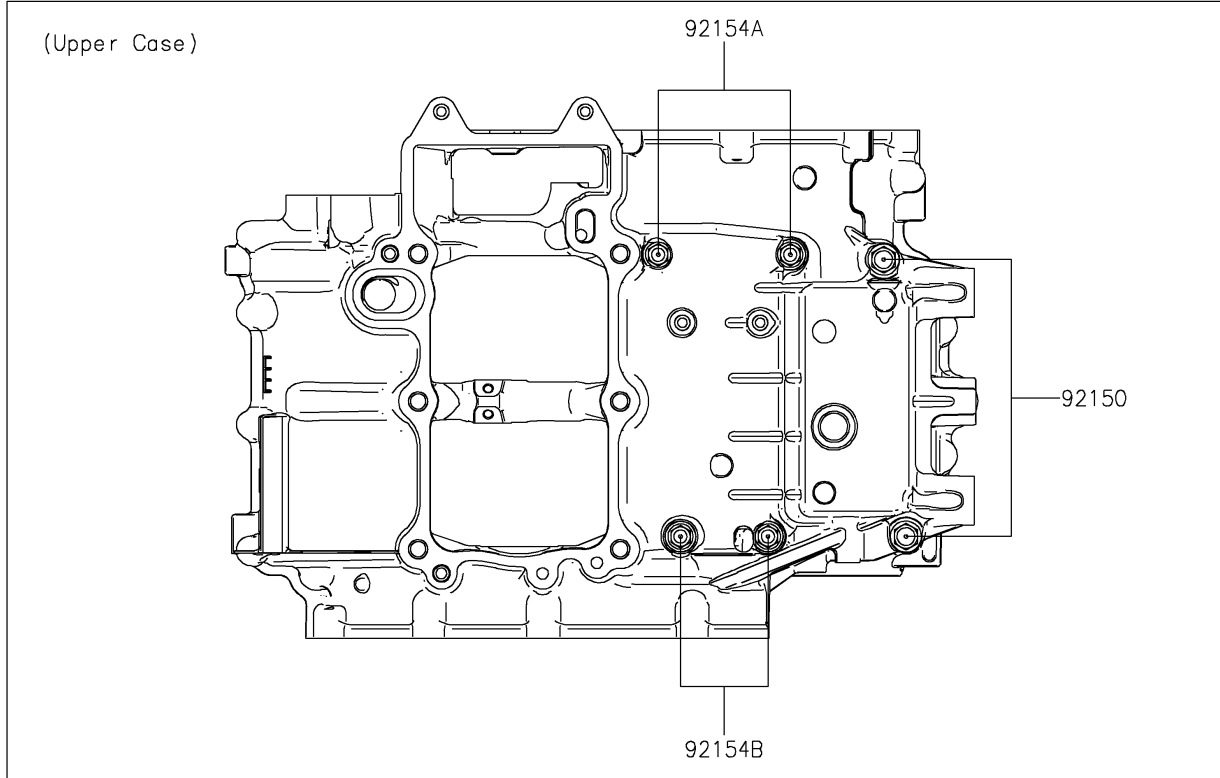

2026 KLE500 SE ABS

PARTS DIAGRAM

Crankcase Bolt Pattern

E1412

2026 KLE500 SE ABS

PARTS LIST

Crankcase Bolt Pattern

ITEM NAME	PART NUMBER	QUANTITY
BOLT,8X80 (Ref # 92150)	92150-1162	2
BOLT,8X70 (Ref # 92150A)	92150-1483	4
BOLT,FLANGED,8X40 (Ref # 92154)	92154-0992	2
BOLT,FLANGED,6X72 (Ref # 92154A)	92154-2679	2
BOLT,FLANGED,6X52 (Ref # 92154B)	92154-2680	2
BOLT,FLANGED,6X76 (Ref # 92154C)	92154-2681	2
BOLT,FLANGED,9X105 (Ref # 92154D)	92154-7020	6
WASHER,9.2X19X2.3 (Ref # 92200)	92200-0115	6
BOLT-FLANGED,6X30 (Ref # 130)	130CA0630	5