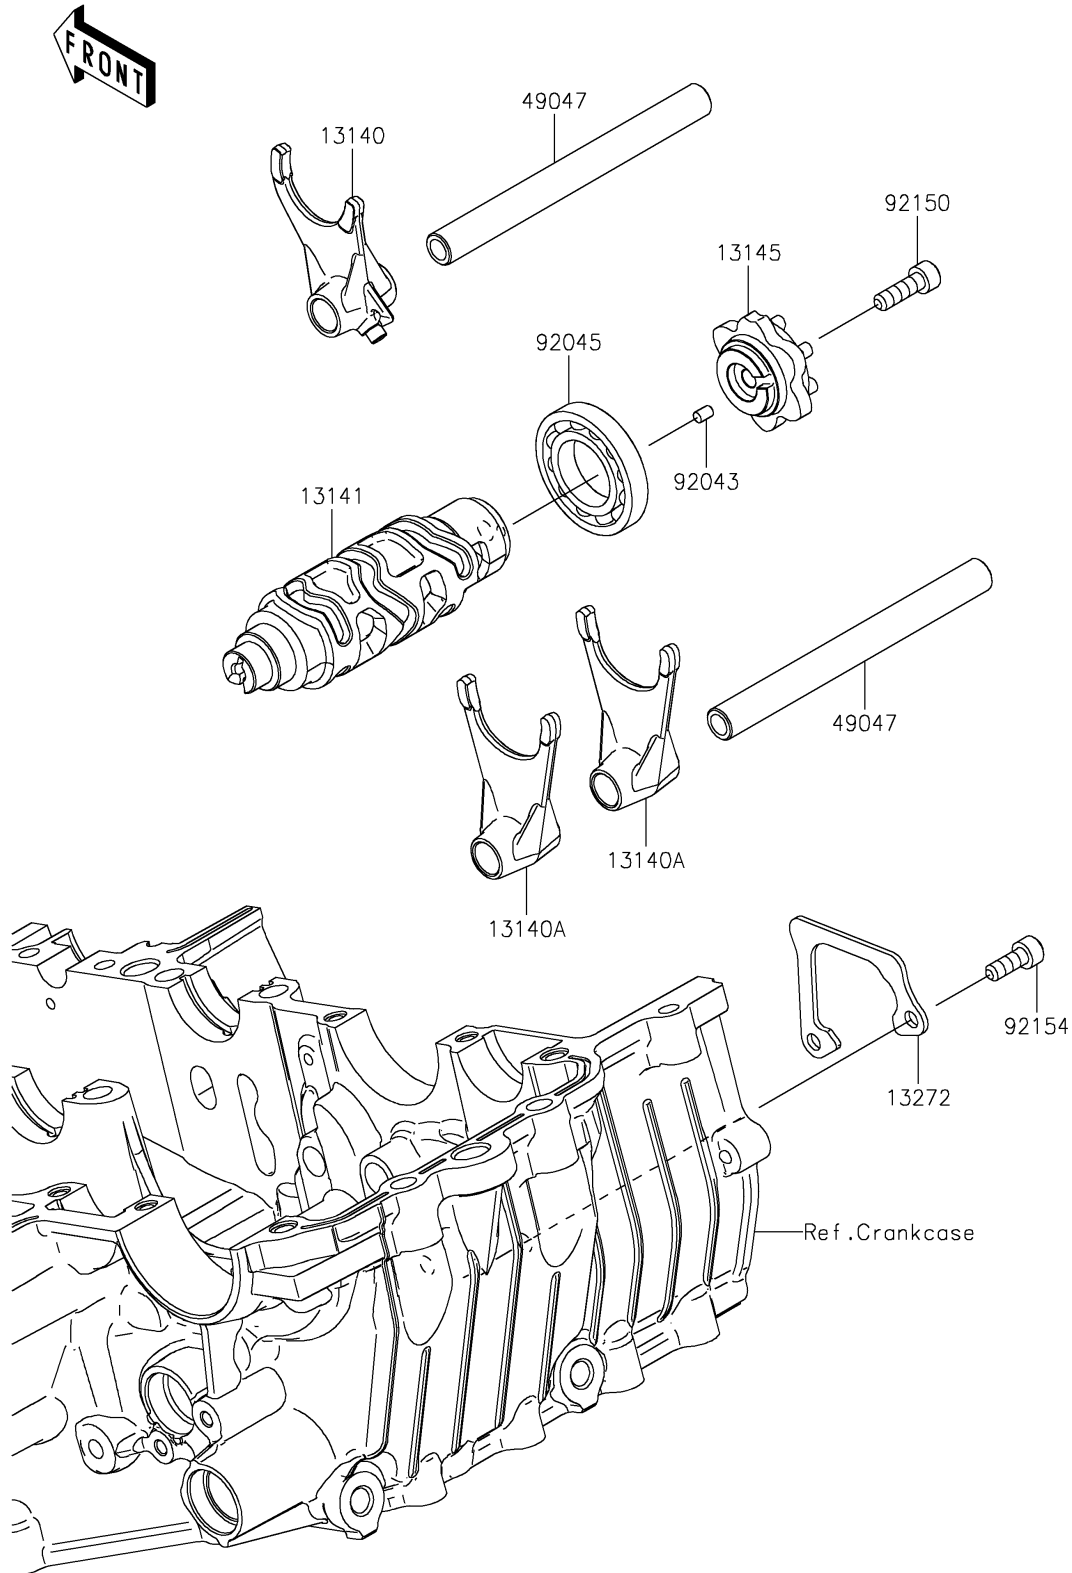

2026 KLE500 SE ABS

PARTS DIAGRAM

Gear Change Drum/Shift Fork(s)

E1362

2026 KLE500 SE ABS

PARTS LIST

Gear Change Drum/Shift Fork(s)

ITEM NAME	PART NUMBER	QUANTITY
-----------	-------------	----------
