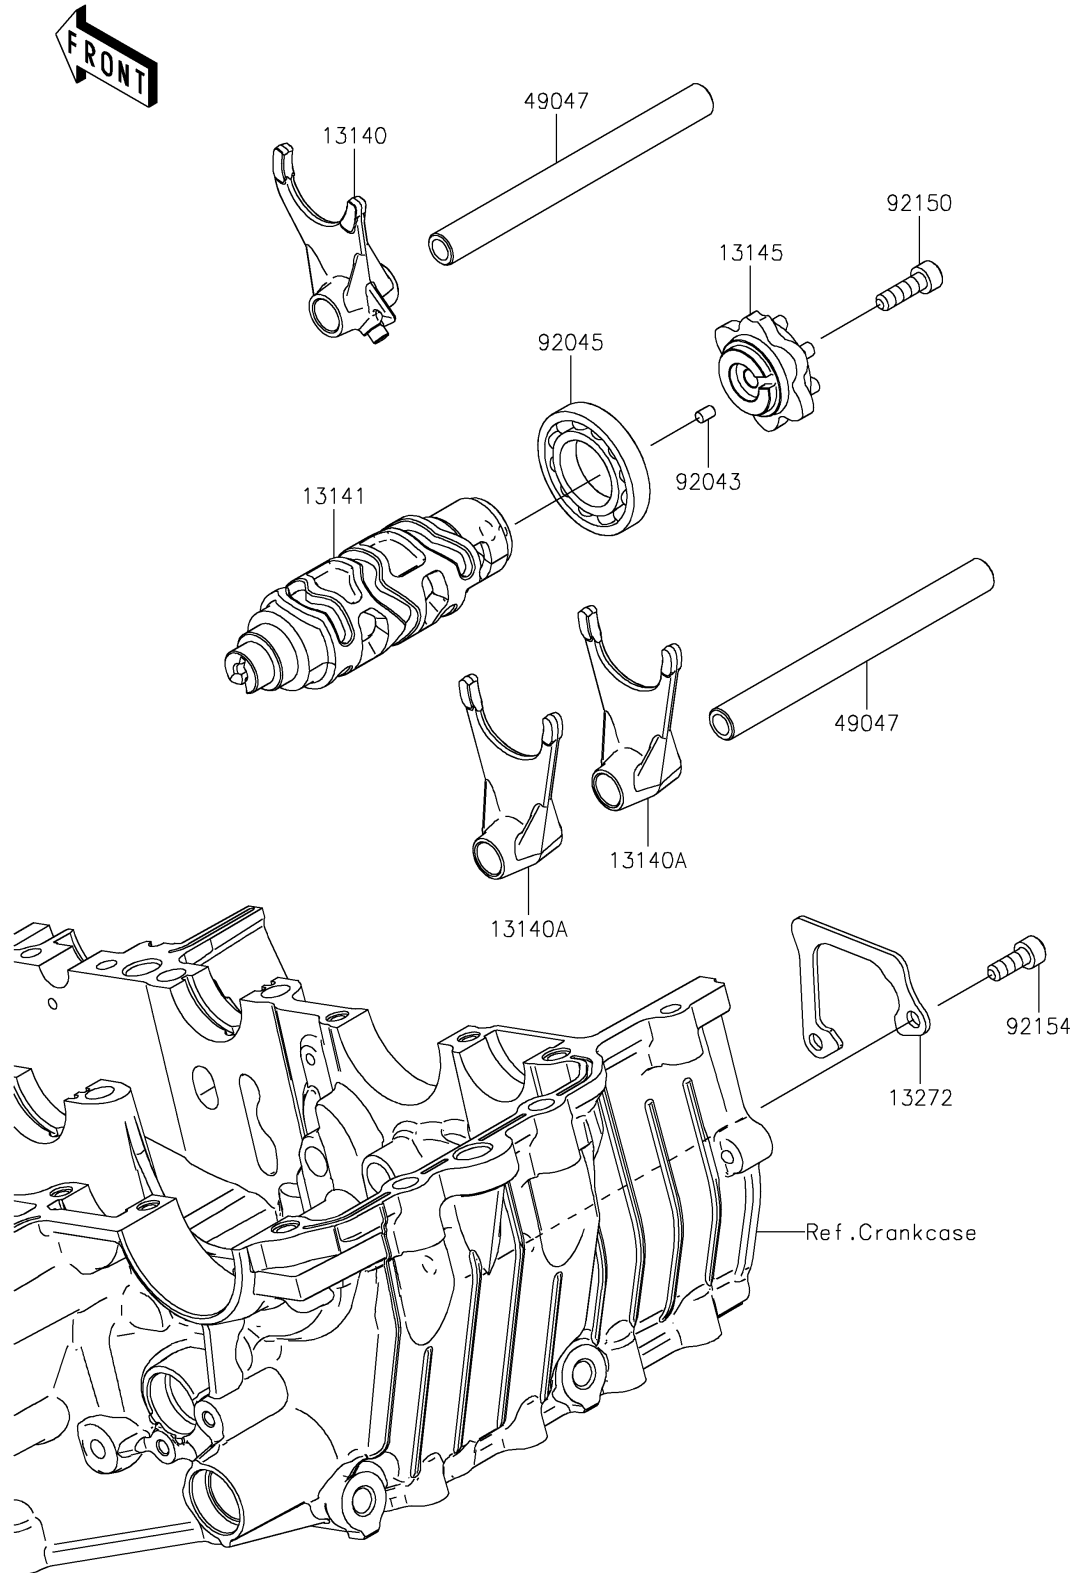

2026 KLE[®] 500 SE ABS

PARTS DIAGRAM

Gear Change Drum/Shift Fork(s)

E1362

2026 KLE® 500 SE ABS

PARTS LIST

Gear Change Drum/Shift Fork(s)

ITEM NAME	PART NUMBER	QUANTITY
FORK-SHIFT,IN (Ref # 13140)	13140-0662	1
FORK-SHIFT,OUT (Ref # 13140A)	13140-0663	2
DRUM-CHANGE (Ref # 13141)	13141-0597	1
CAM-CHANGE DRUM (Ref # 13145)	13145-0570	1
PLATE (Ref # 13272)	13272-2374	1
ROD-SHIFT (Ref # 49047)	49047-0634	2
PIN,4X6 (Ref # 92043)	92043-1744	1
BEARING-BALL,16005 (Ref # 92045)	92045-1045	1
BOLT,SOCKET,6X20 (Ref # 92150)	92150-1880	1
BOLT,SOCKET,6X16 (Ref # 92154)	92154-0235	2