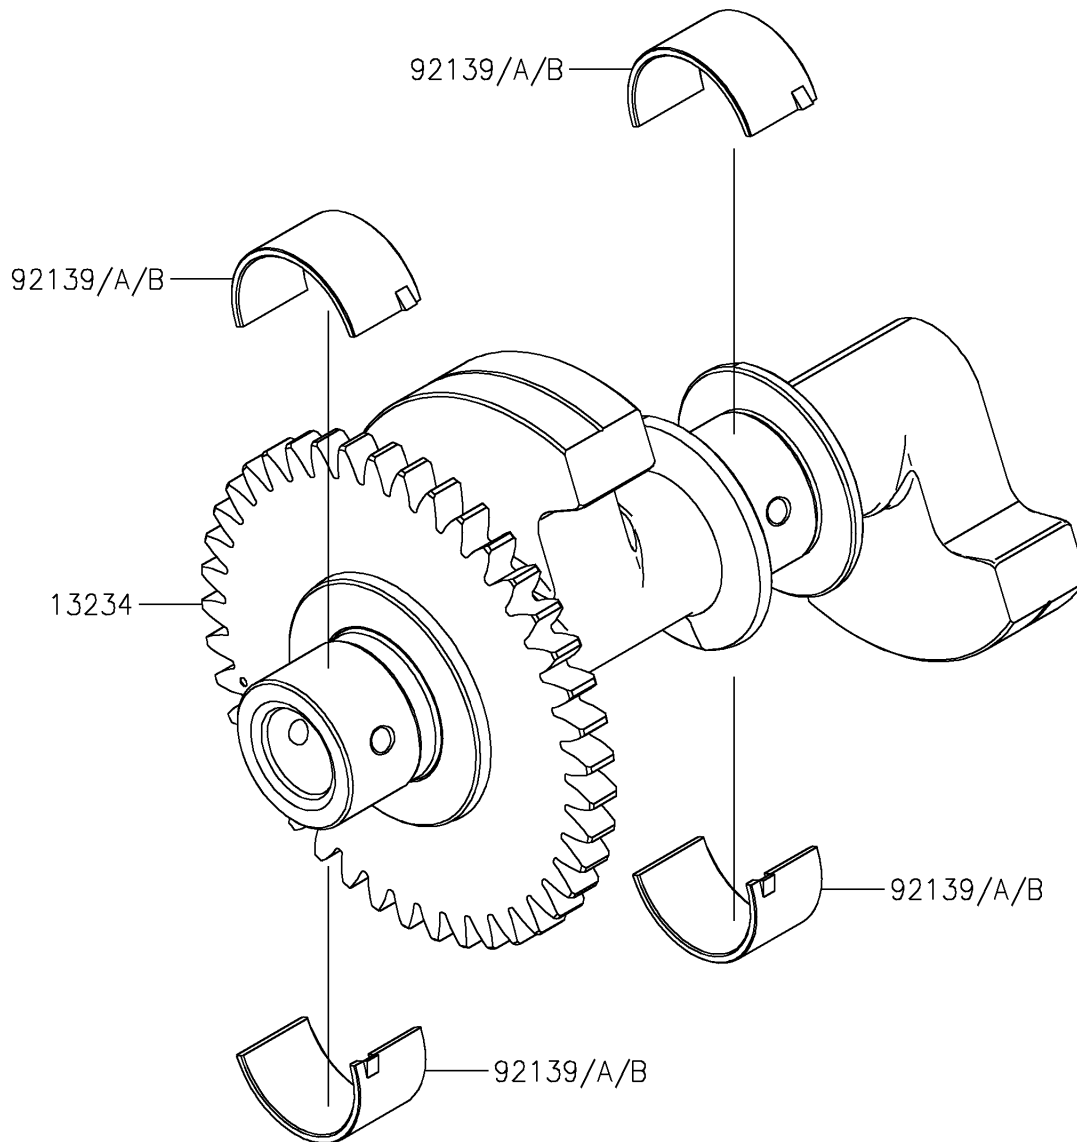

2026 KLE[®] 500 SE ABS

PARTS DIAGRAM

Balancer

E1323

2026 KLE[®] 500 SE ABS

PARTS LIST

Balancer

ITEM NAME

PART NUMBER

QUANTITY
