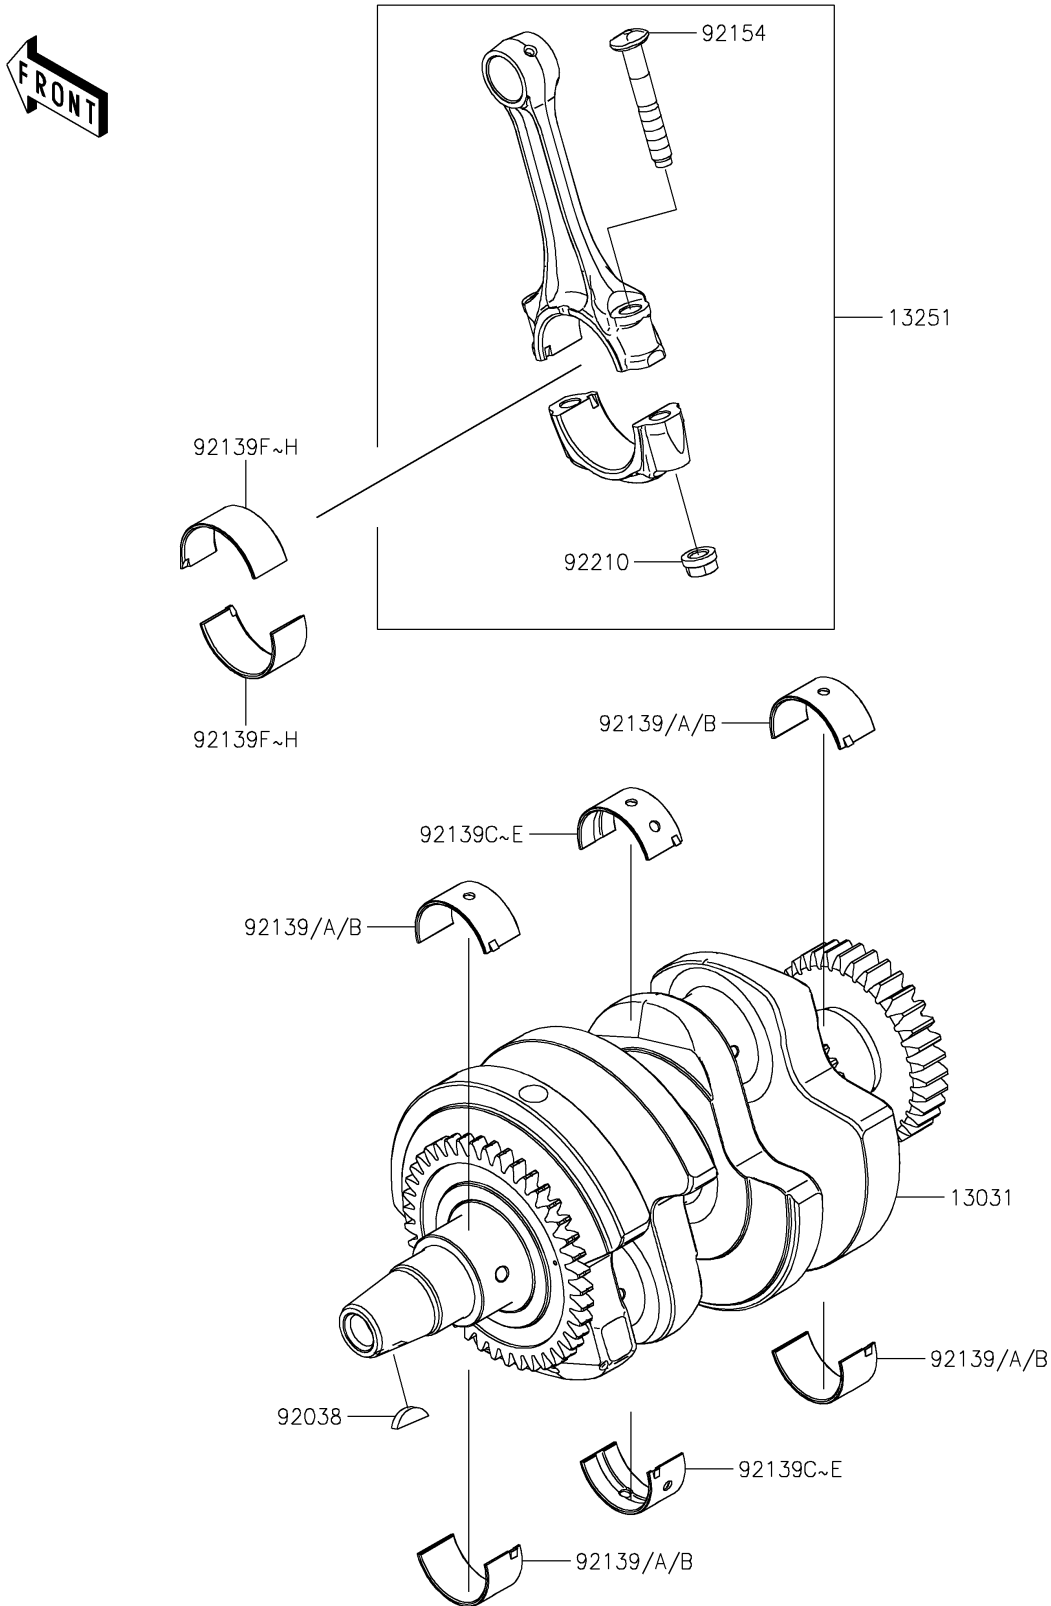

2026 KLE500 SE ABS

PARTS DIAGRAM

Crankshaft

E1321

2026 KLE500 SE ABS

PARTS LIST

Crankshaft

ITEM NAME

PART NUMBER

QUANTITY
