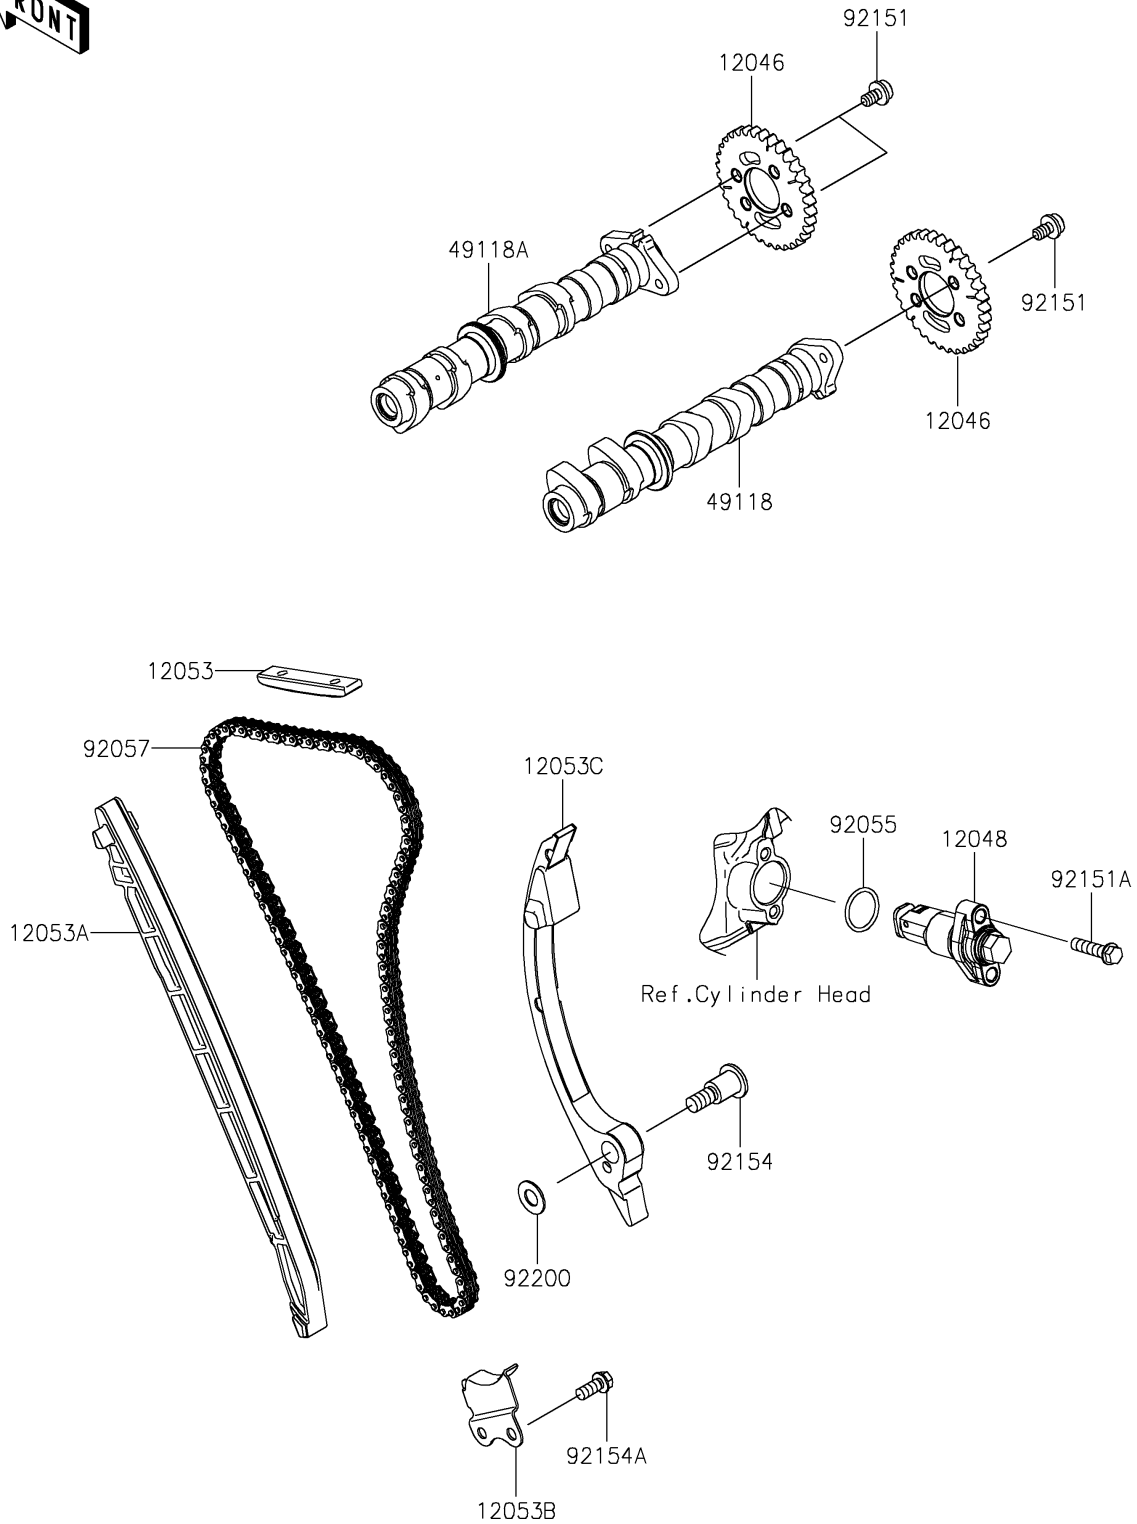

2026 KLE500 SE ABS

PARTS DIAGRAM

Camshaft(s)/Tensioner

E1230

2026 KLE500 SE ABS

PARTS LIST

Camshaft(s)/Tensioner

ITEM NAME

PART NUMBER

QUANTITY
