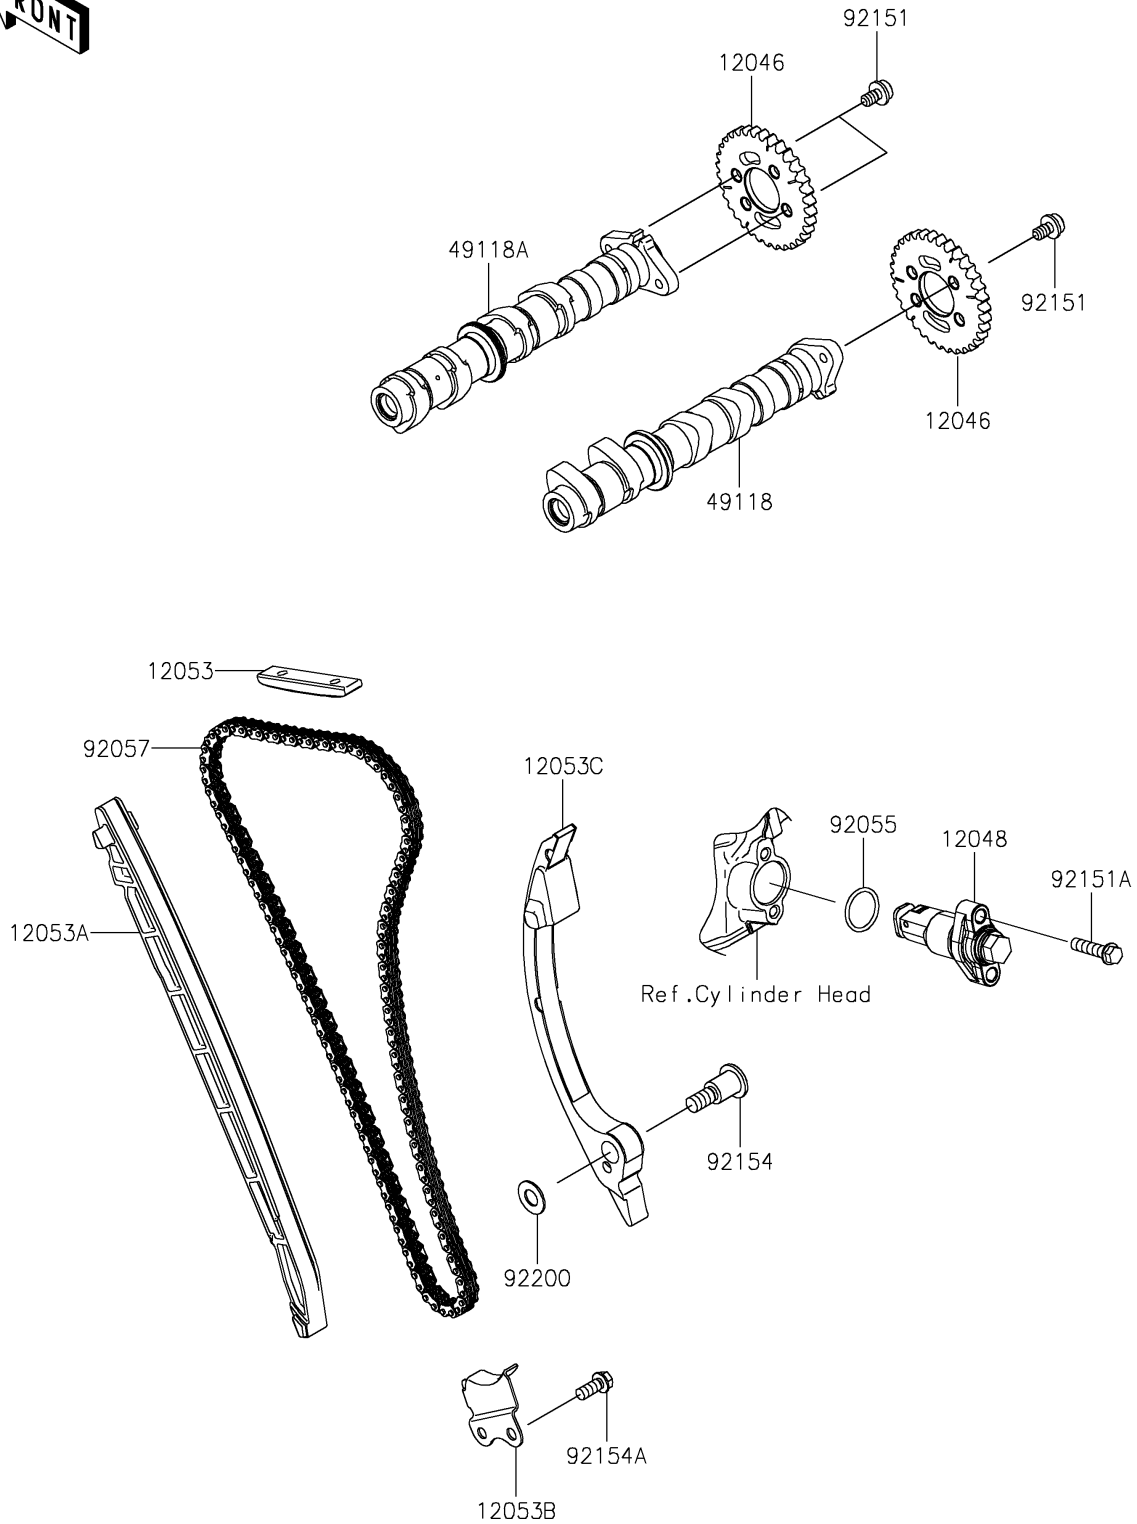

2026 KLE500 SE ABS

PARTS DIAGRAM

Camshaft(s)/Tensioner

E1230

2026 KLE500 SE ABS

PARTS LIST

Camshaft(s)/Tensioner

ITEM NAME	PART NUMBER	QUANTITY
SPROCKET,34T (Ref # 12046)	12046-0599	2
TENSIONER-ASSY (Ref # 12048)	12048-0131	1
GUIDE-CHAIN,UPP (Ref # 12053)	12053-0051	1
GUIDE-CHAIN,FR (Ref # 12053A)	12053-0245	1
GUIDE-CHAIN,LWR (Ref # 12053B)	12053-0246	1
GUIDE-CHAIN,RR (Ref # 12053C)	12053-0366	1
CAMSHAFT-COMP,INTAKE (Ref # 49118)	49118-1305	1
CAMSHAFT-COMP,EXHAUST (Ref # 49118A)	49118-1306	1
RING-O,18.8X1.9 (Ref # 92055)	92055-086	1
CHAIN,CAM,92RH2015 126M (Ref # 92057)	92057-0602	1
BOLT,SOCKET,6X10 (Ref # 92151)	92151-1829	4
BOLT,FLANGED-SMALL,6X25 (Ref # 92151A)	92151-1930	2
BOLT,SOCKET,8X29.2 (Ref # 92154)	92154-0953	1
BOLT,FLANGED,6X14 (Ref # 92154A)	92154-2907	1
WASHER,9X18X1 (Ref # 92200)	92200-1954	1