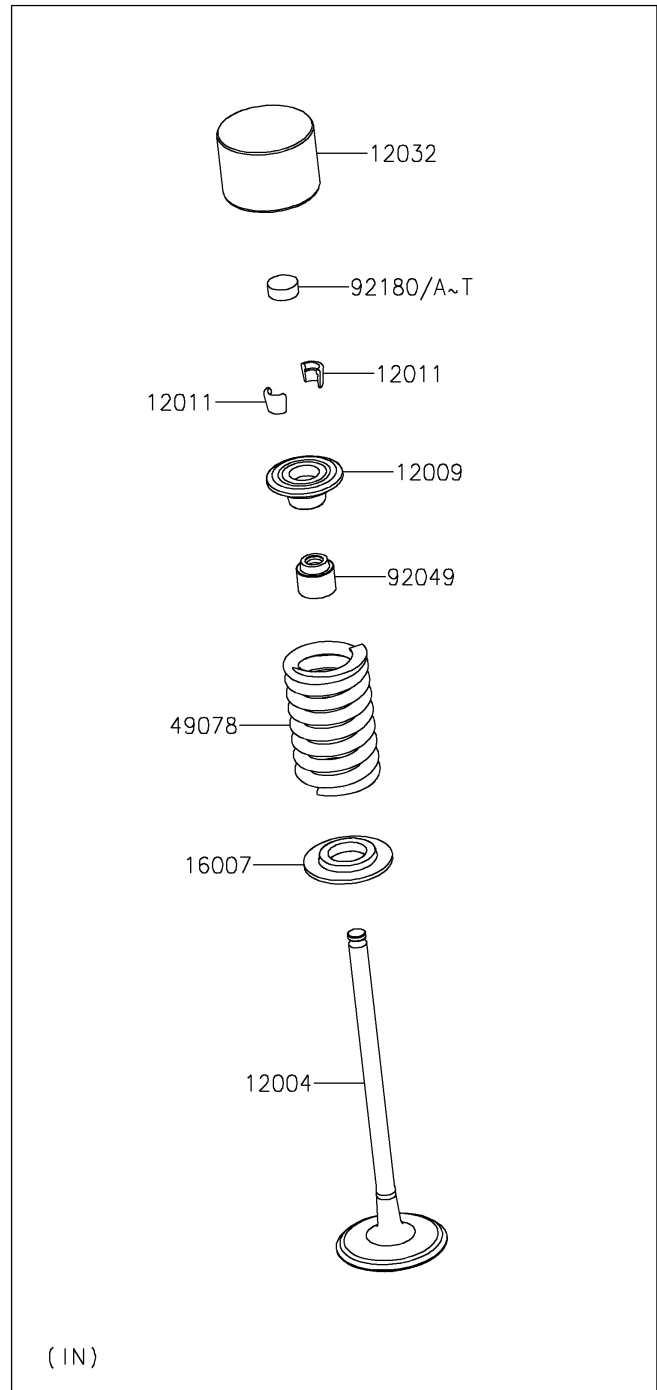

2026 KLE[®] 500 SE ABS

PARTS DIAGRAM

Valve(s)

E1210

2026 KLE[®] 500 SE ABS

PARTS LIST

Valve(s)

ITEM NAME

PART NUMBER

QUANTITY
