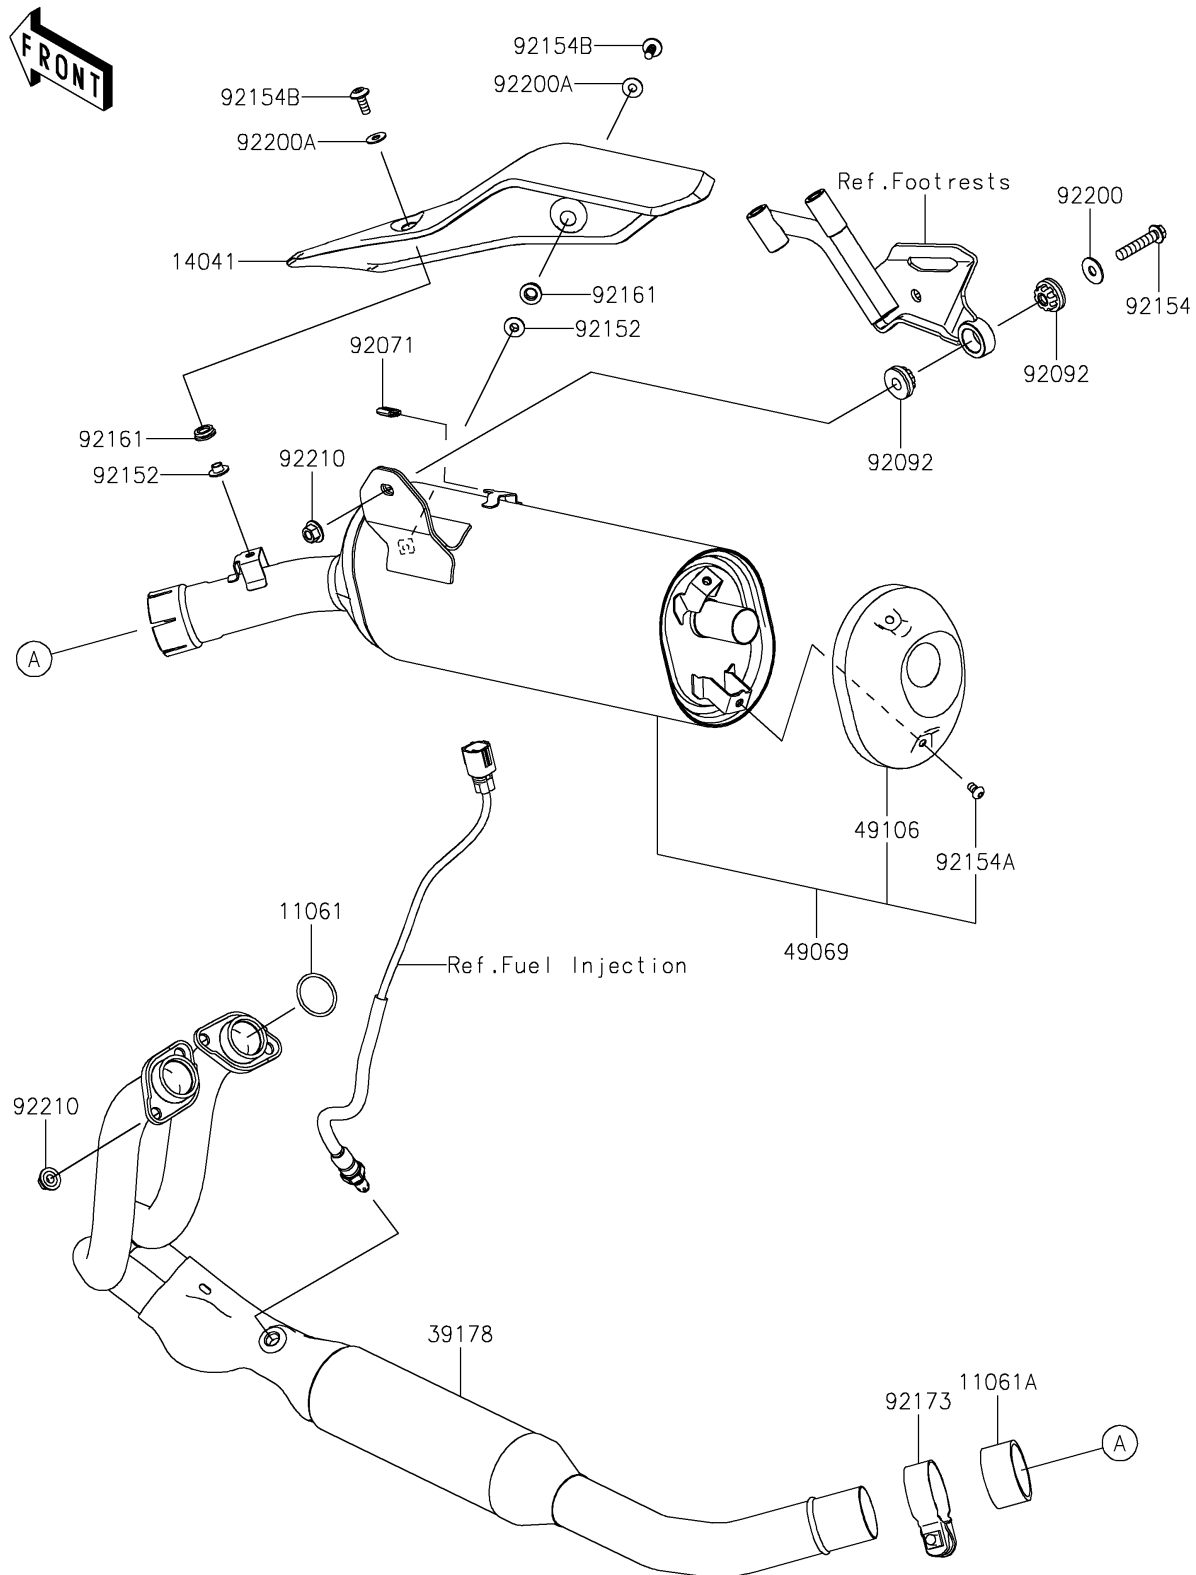

2026 KLE500 SE ABS

PARTS DIAGRAM

Muffler(s)

E1140

2026 KLE500 SE ABS

PARTS LIST

Muffler(s)

ITEM NAME

PART NUMBER

QUANTITY
