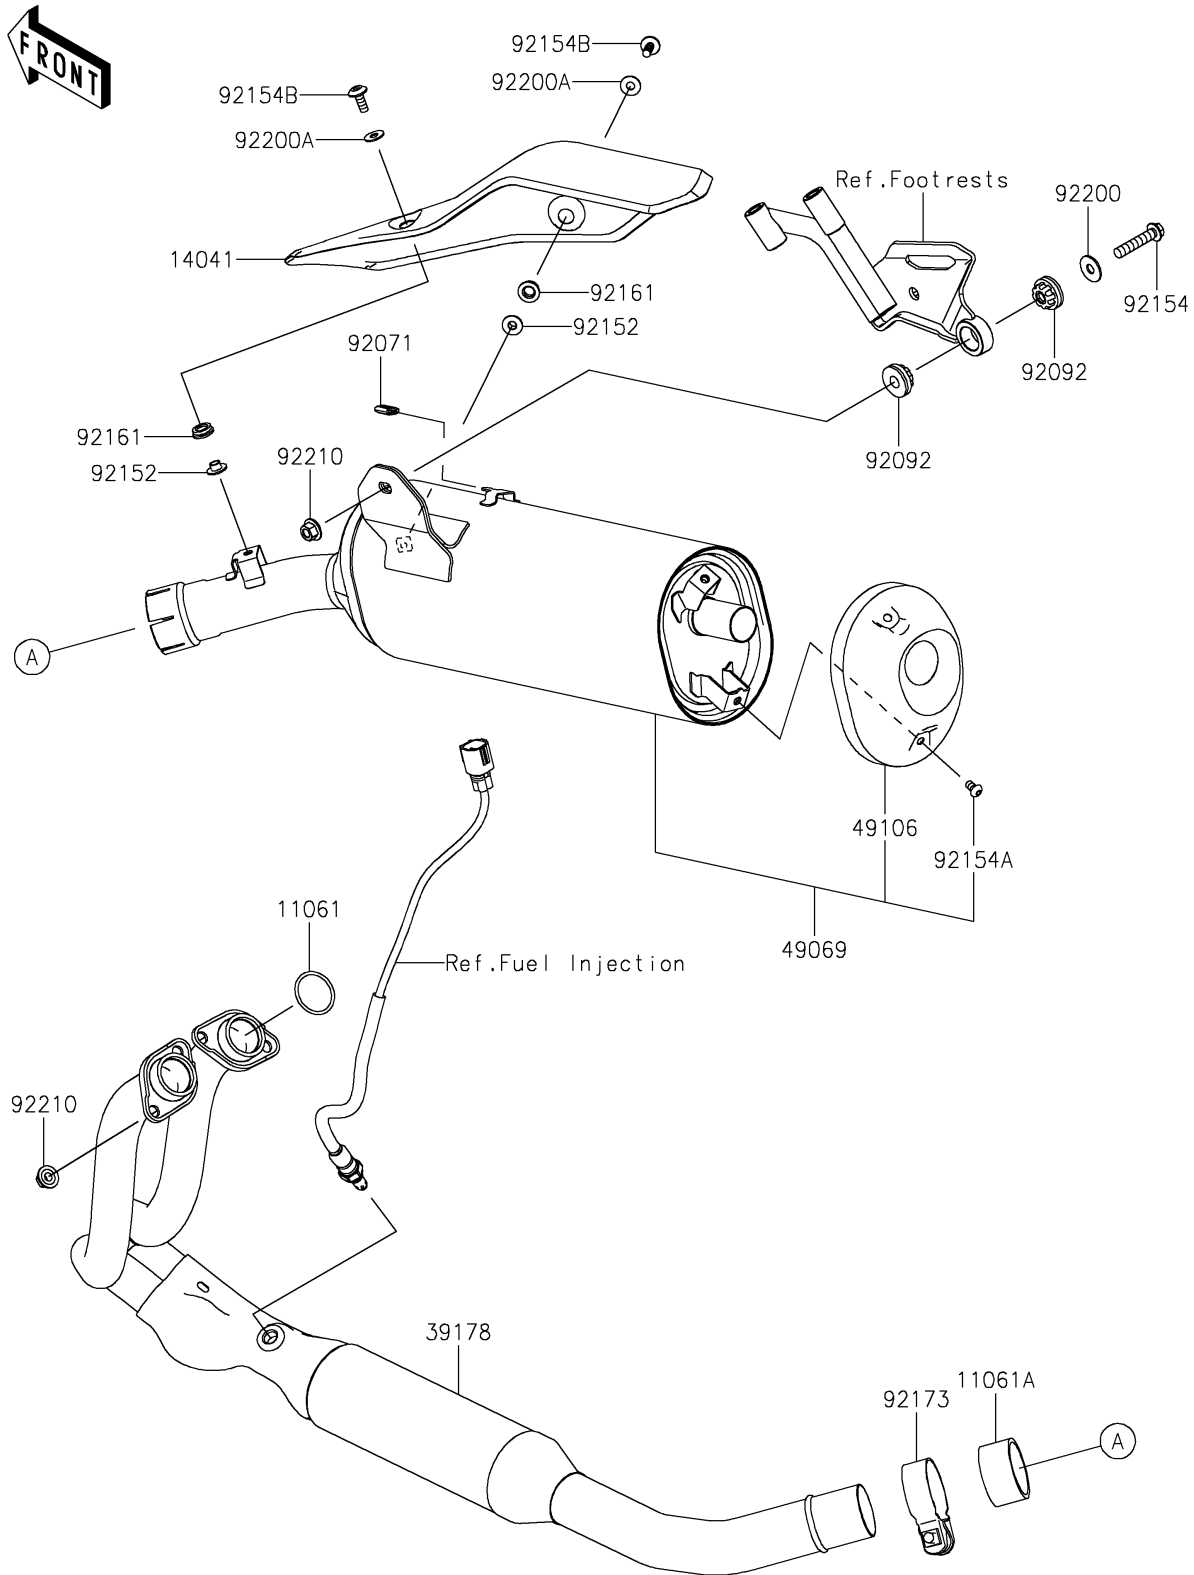

2026 KLE® 500 SE ABS

PARTS DIAGRAM

Muffler(s)

E1140

2026 KLE[®] 500 SE ABS

PARTS LIST

Muffler(s)

ITEM NAME

PART NUMBER

QUANTITY
