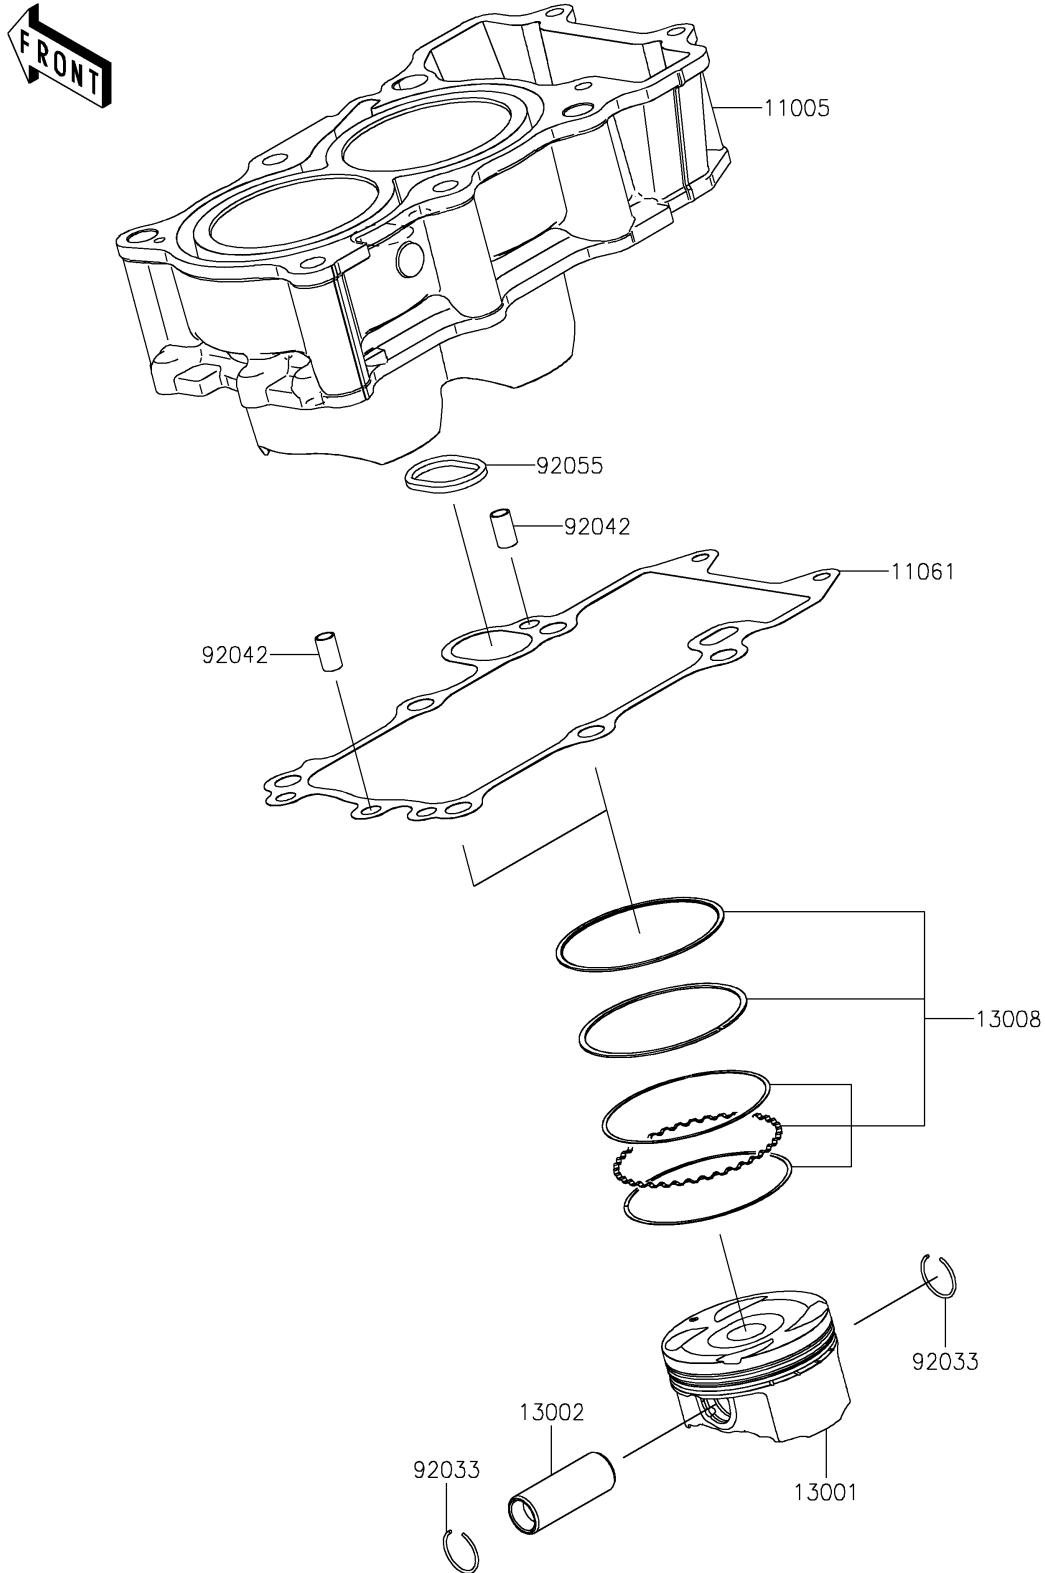

2026 KLE500 SE ABS

PARTS DIAGRAM

Cylinder/Piston(s)

E1120

2026 KLE500 SE ABS

PARTS LIST

Cylinder/Piston(s)

ITEM NAME	PART NUMBER	QUANTITY
CYLINDER-ENGINE (Ref # 11005)	11005-0740	1
GASKET,CYLINDER BASE (Ref # 11061)	11061-1458	1
PISTON-ENGINE (Ref # 13001)	13001-0840	2
PIN-PISTON (Ref # 13002)	13002-0050	2
RING-SET-PISTON (Ref # 13008)	13008-0603	2
RING-SNAP (Ref # 92033)	92033-1054	4
PIN,DOWEL,6.3X8X14 (Ref # 92042)	92042-007	2
RING-O (Ref # 92055)	92055-0888	1