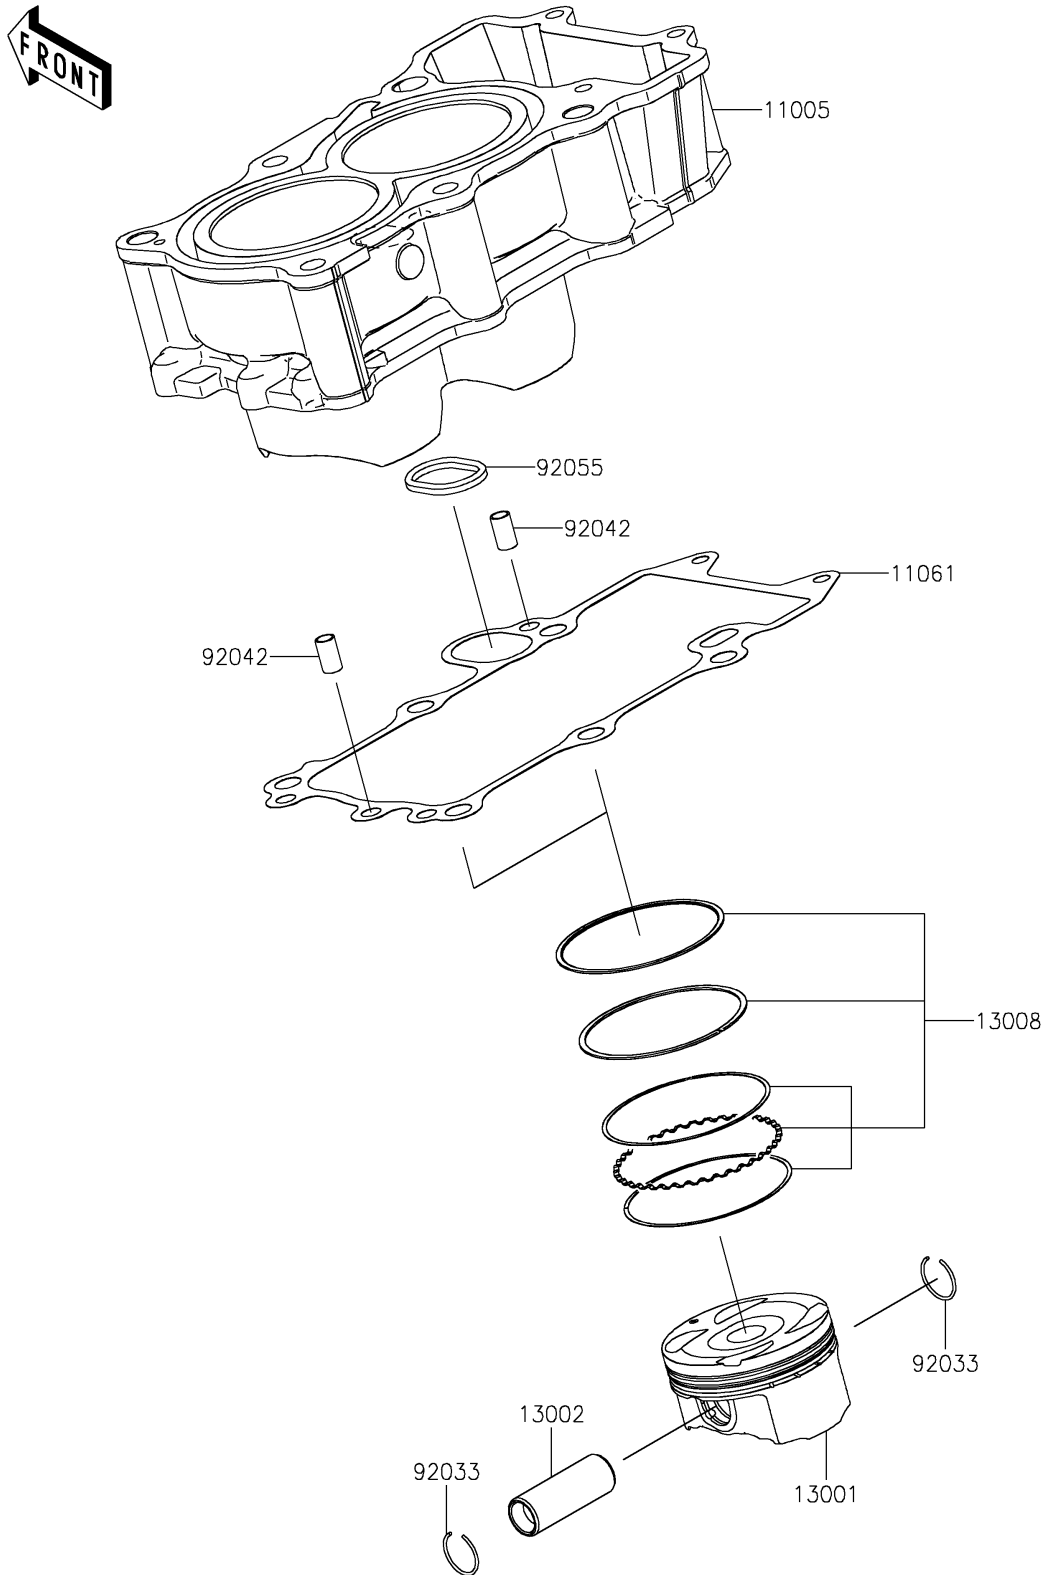

2026 KLE[®] 500 SE ABS

PARTS DIAGRAM

Cylinder/Piston(s)

E1120

2026 KLE[®] 500 SE ABS

PARTS LIST

Cylinder/Piston(s)

ITEM NAME	PART NUMBER	QUANTITY
CYLINDER-ENGINE (Ref # 11005)	11005-0740	1
GASKET,CYLINDER BASE (Ref # 11061)	11061-1458	1
PISTON-ENGINE (Ref # 13001)	13001-0840	2
PIN-PISTON (Ref # 13002)	13002-0050	2
RING-SET-PISTON (Ref # 13008)	13008-0603	2
RING-SNAP (Ref # 92033)	92033-1054	4
PIN,DOWEL,6.3X8X14 (Ref # 92042)	92042-007	2
RING-O (Ref # 92055)	92055-0888	1