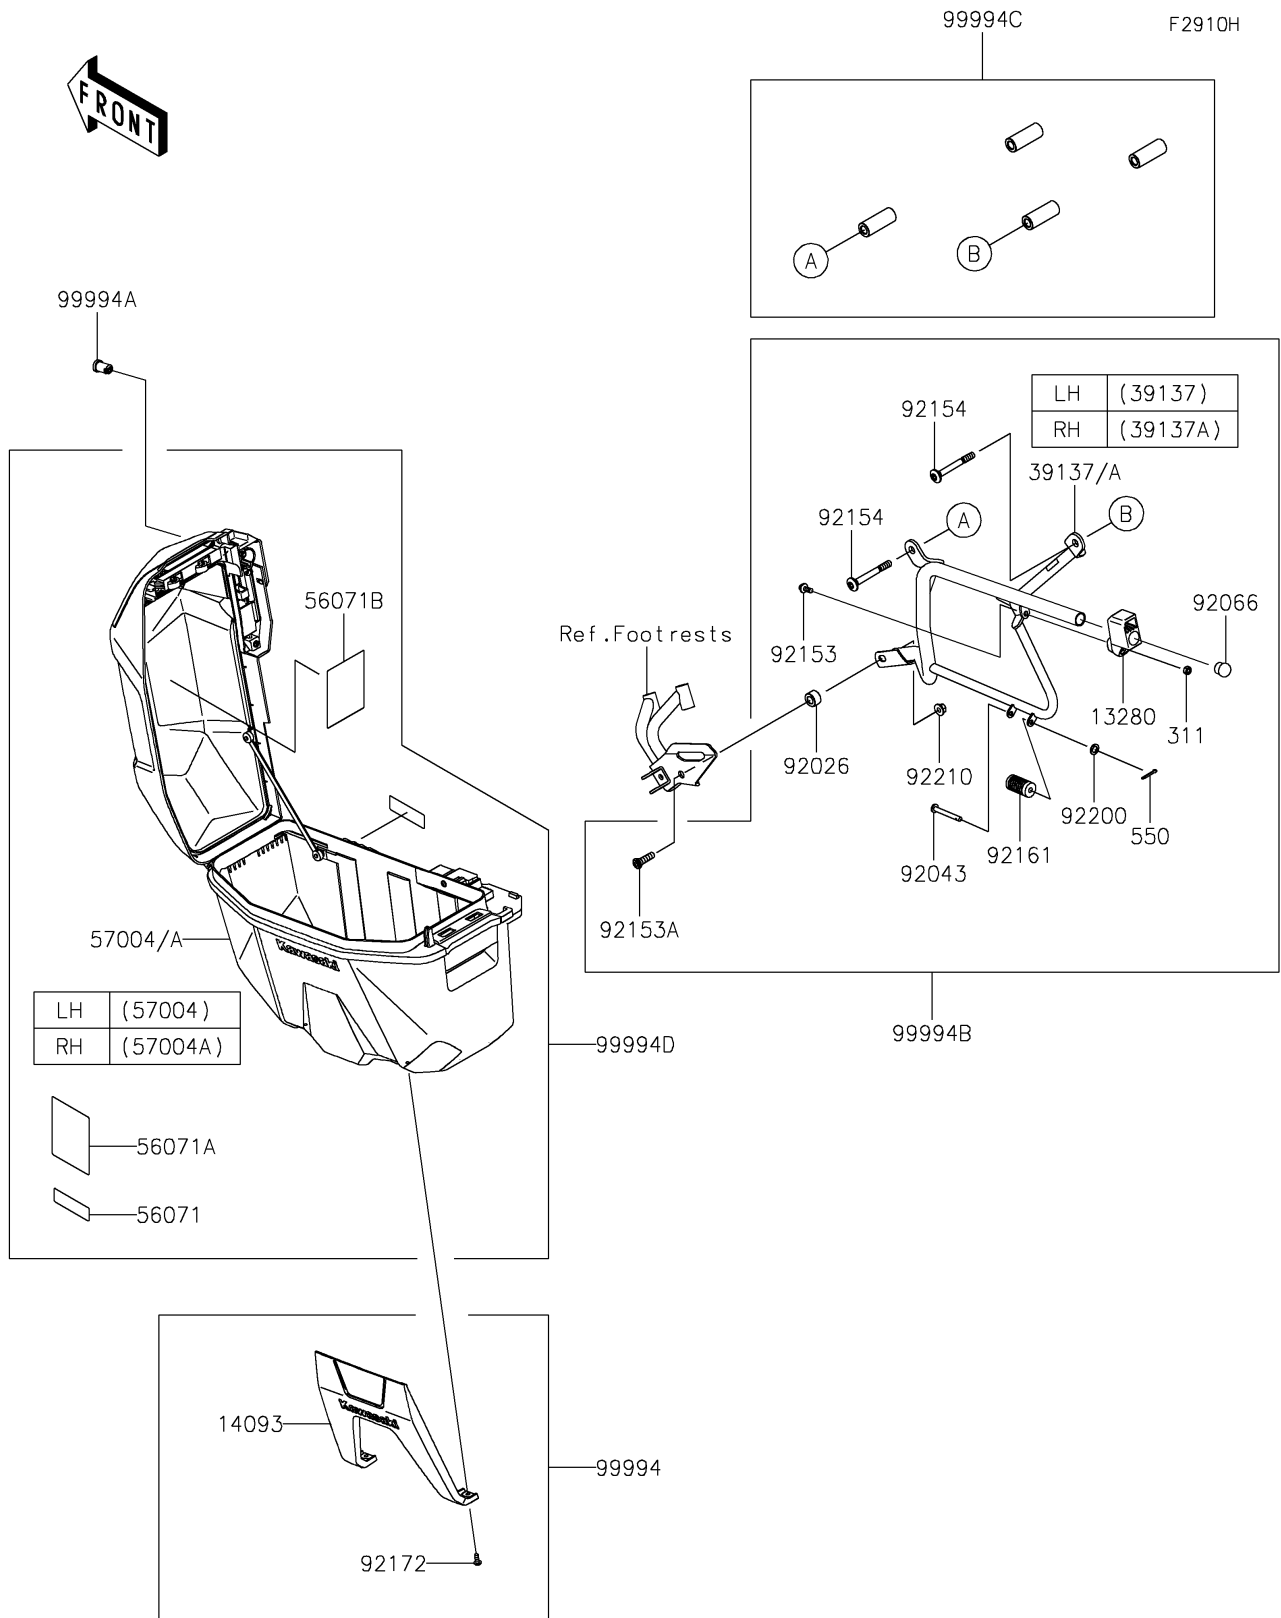

2026 KLE500 ABS

PARTS DIAGRAM

Accessory(Pannier Case)

2026 KLE500 ABS

PARTS LIST

Accessory(Pannier Case)

ITEM NAME	PART NUMBER	QUANTITY
HOLDER,PANNIER (Ref # 13280)	13280-1314	2
COVER,PANNIER,B.B.SILVER (Ref # 14093)	14093-1068-63E	2
STAY-COMP,LH (Ref # 39137)	39137-0774	1
STAY-COMP,RH (Ref # 39137A)	39137-0775	1
LABEL-WARNING,PICTOGRAM (Ref # 56071)	56071-0457	2
LABEL-WARNING,PICTOGRAM (Ref # 56071A)	56071-1527	2
LABEL-WARNING,MAX LOAD (Ref # 56071B)	56071-1531	2
BAG-ASSY,PANNIER,LH (Ref # 57004)	57004-0026	1
BAG-ASSY,PANNIER,RH (Ref # 57004A)	57004-0027	1
SPACER,10.5X20X12 (Ref # 92026)	92026-0977	2
PIN,6X44.5 (Ref # 92043)	92043-1110	2
PLUG (Ref # 92066)	92066-1484	2
BOLT,FLANGED,6X14 (Ref # 92153)	92153-1571	2
BOLT,SOCKET,8X30 (Ref # 92153A)	92153-1624	2
BOLT,SOCKET,8X73 (Ref # 92154)	92154-2339	4
DAMPER (Ref # 92161)	92161-2401	2
SCREW,SOCKET,5X14 (Ref # 92172)	92172-0823	4
WASHER,6.2X10X1 (Ref # 92200)	92200-1465	2
NUT,FLANGED,8MM (Ref # 92210)	92210-0304	2
PANEL-SIDECASES,B.B.SILVER (Ref # 99994)	99994-1491-63E	1
ROTOR(2PC) (Ref # 99994A)	99994-1566	1
PANNIER STAY (Ref # 99994B)	99994-2273	1
COLLAR (Ref # 99994C)	99994-2274	1
CASE ASSY (Ref # 99994D)	99994-2548	1
NUT-HEX,6MM (Ref # 311)	311BA0600	2
PIN-COTTER,2.0X15 (Ref # 550)	550AA2015	2