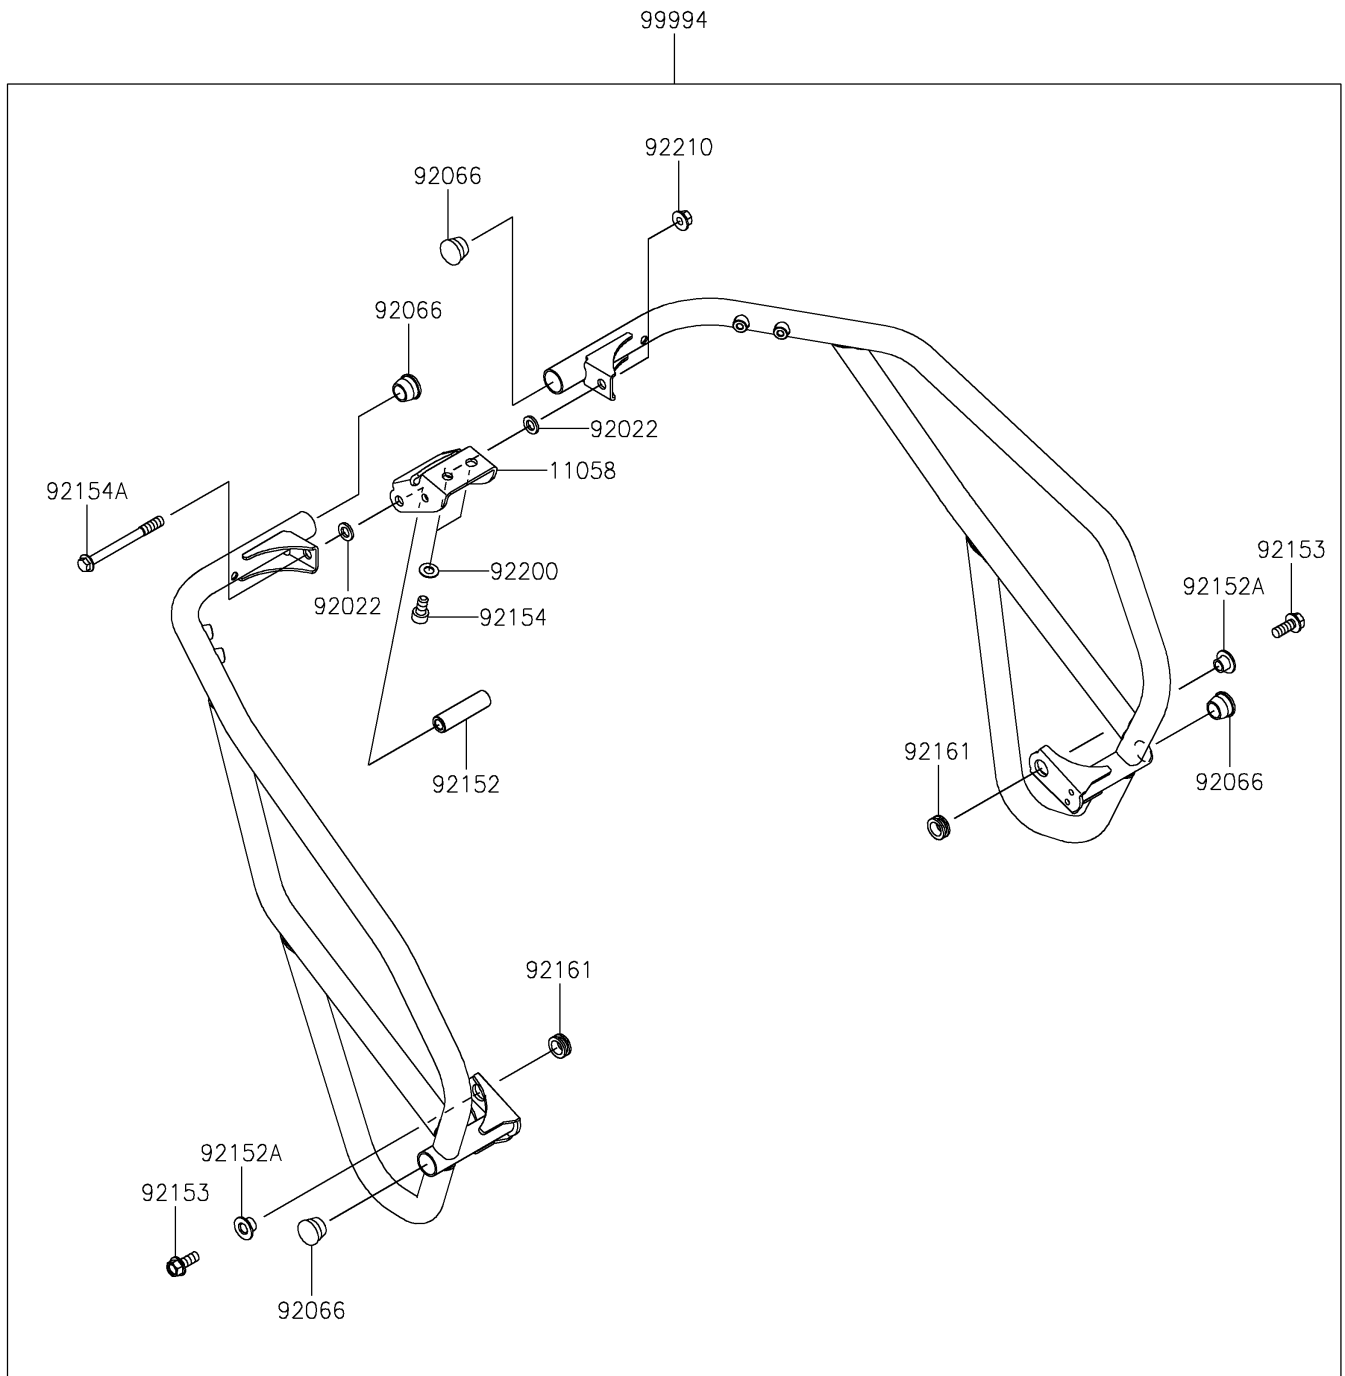

# 2026 KLE<sup>®</sup> 500 ABS

## PARTS DIAGRAM

### Accessory(Engine Guard)

F2910

## PARTS LIST