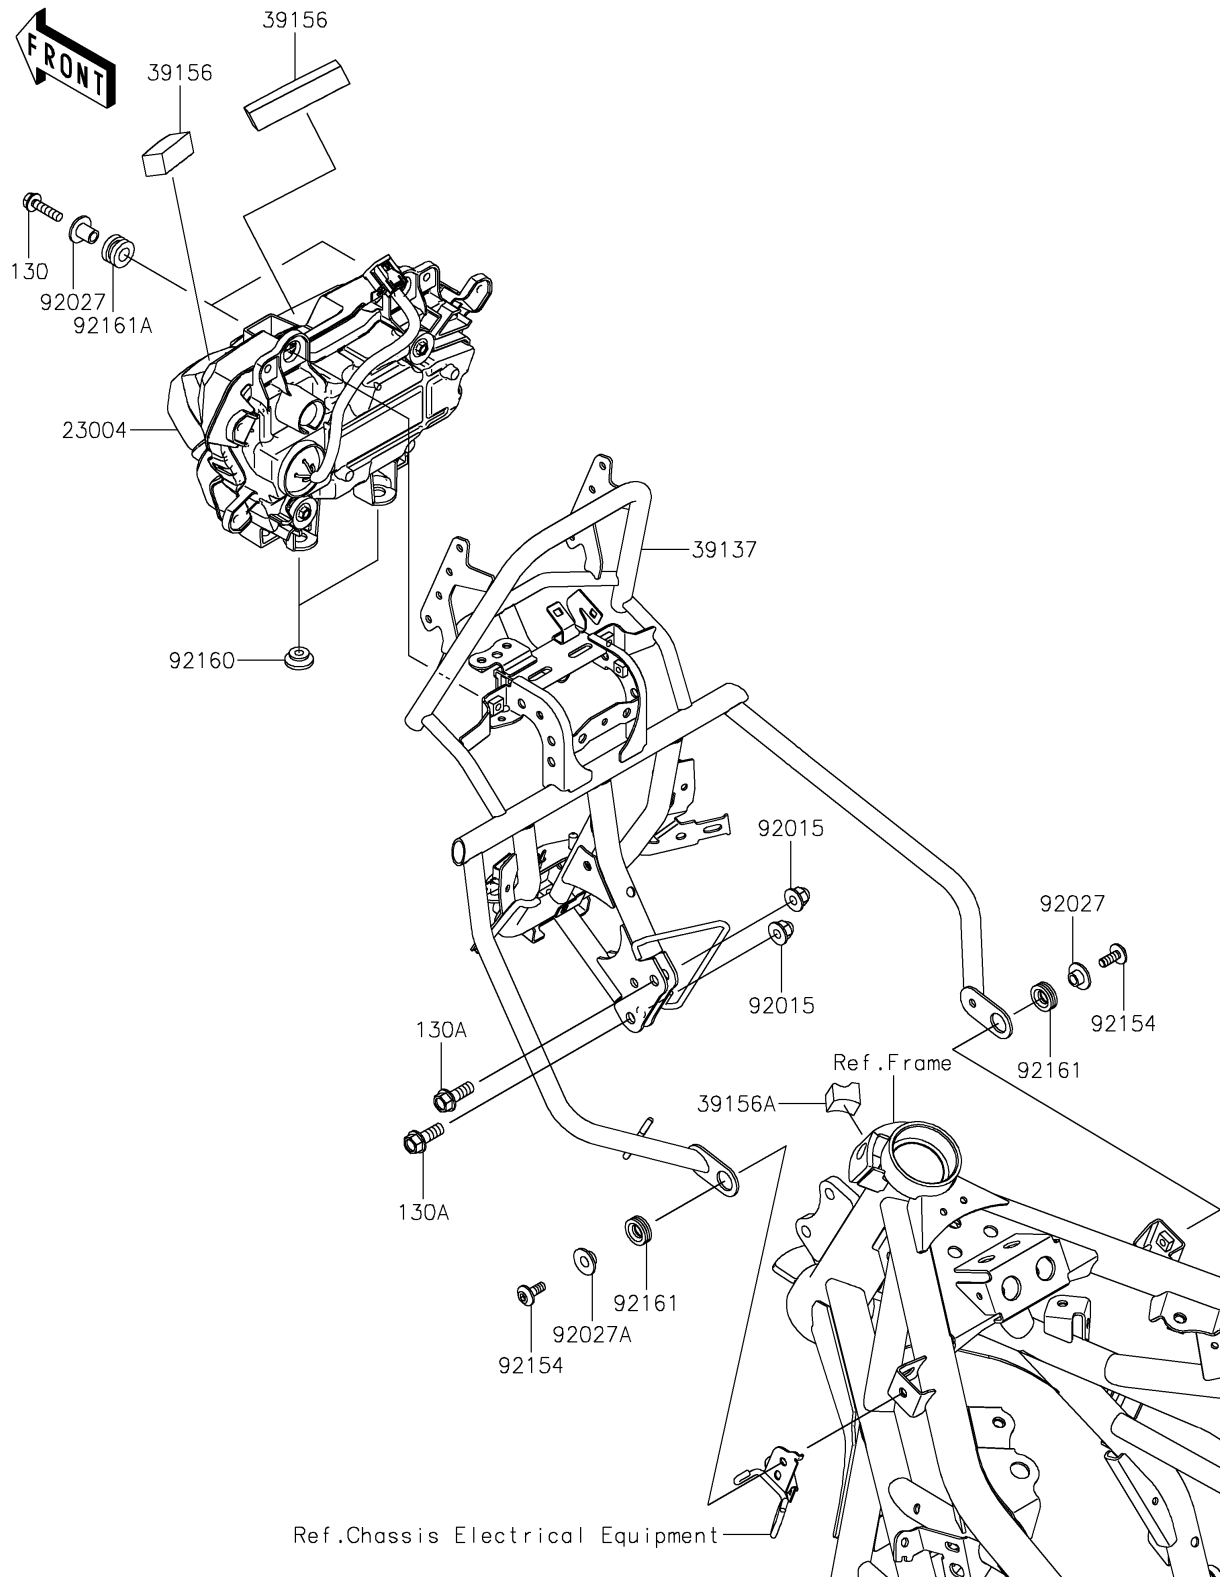

2026 KLE500 ABS

PARTS DIAGRAM

Headlight(s)

F2710

2026 KLE500 ABS

PARTS LIST

Headlight(s)

ITEM NAME	PART NUMBER	QUANTITY
LAMP-HEAD,LED (Ref # 23004)	23004-0467	1
STAY-COMP,HEAD LAMP (Ref # 39137)	39137-0802	1
PAD,70X15X15 (Ref # 39156)	39156-2995	2
PAD,20X15X15 (Ref # 39156A)	39156-3896	1
NUT,CAP,8MM (Ref # 92015)	92015-1151	2
COLLAR,6.5X10X14.1 (Ref # 92027)	92027-1183	2
COLLAR,L=7.4 (Ref # 92027A)	92027-1848	2
BOLT,SOCKET,6X16 (Ref # 92154)	92154-4421	2
DAMPER (Ref # 92160)	92160-1613	2
DAMPER,10X20X6 (Ref # 92161)	92161-1592	2
DAMPER,10X20X12 (Ref # 92161A)	92161-2102	2
BOLT-FLANGED,6X25 (Ref # 130)	130BA0625	2
BOLT-FLANGED,8X22 (Ref # 130A)	130BB0822	2