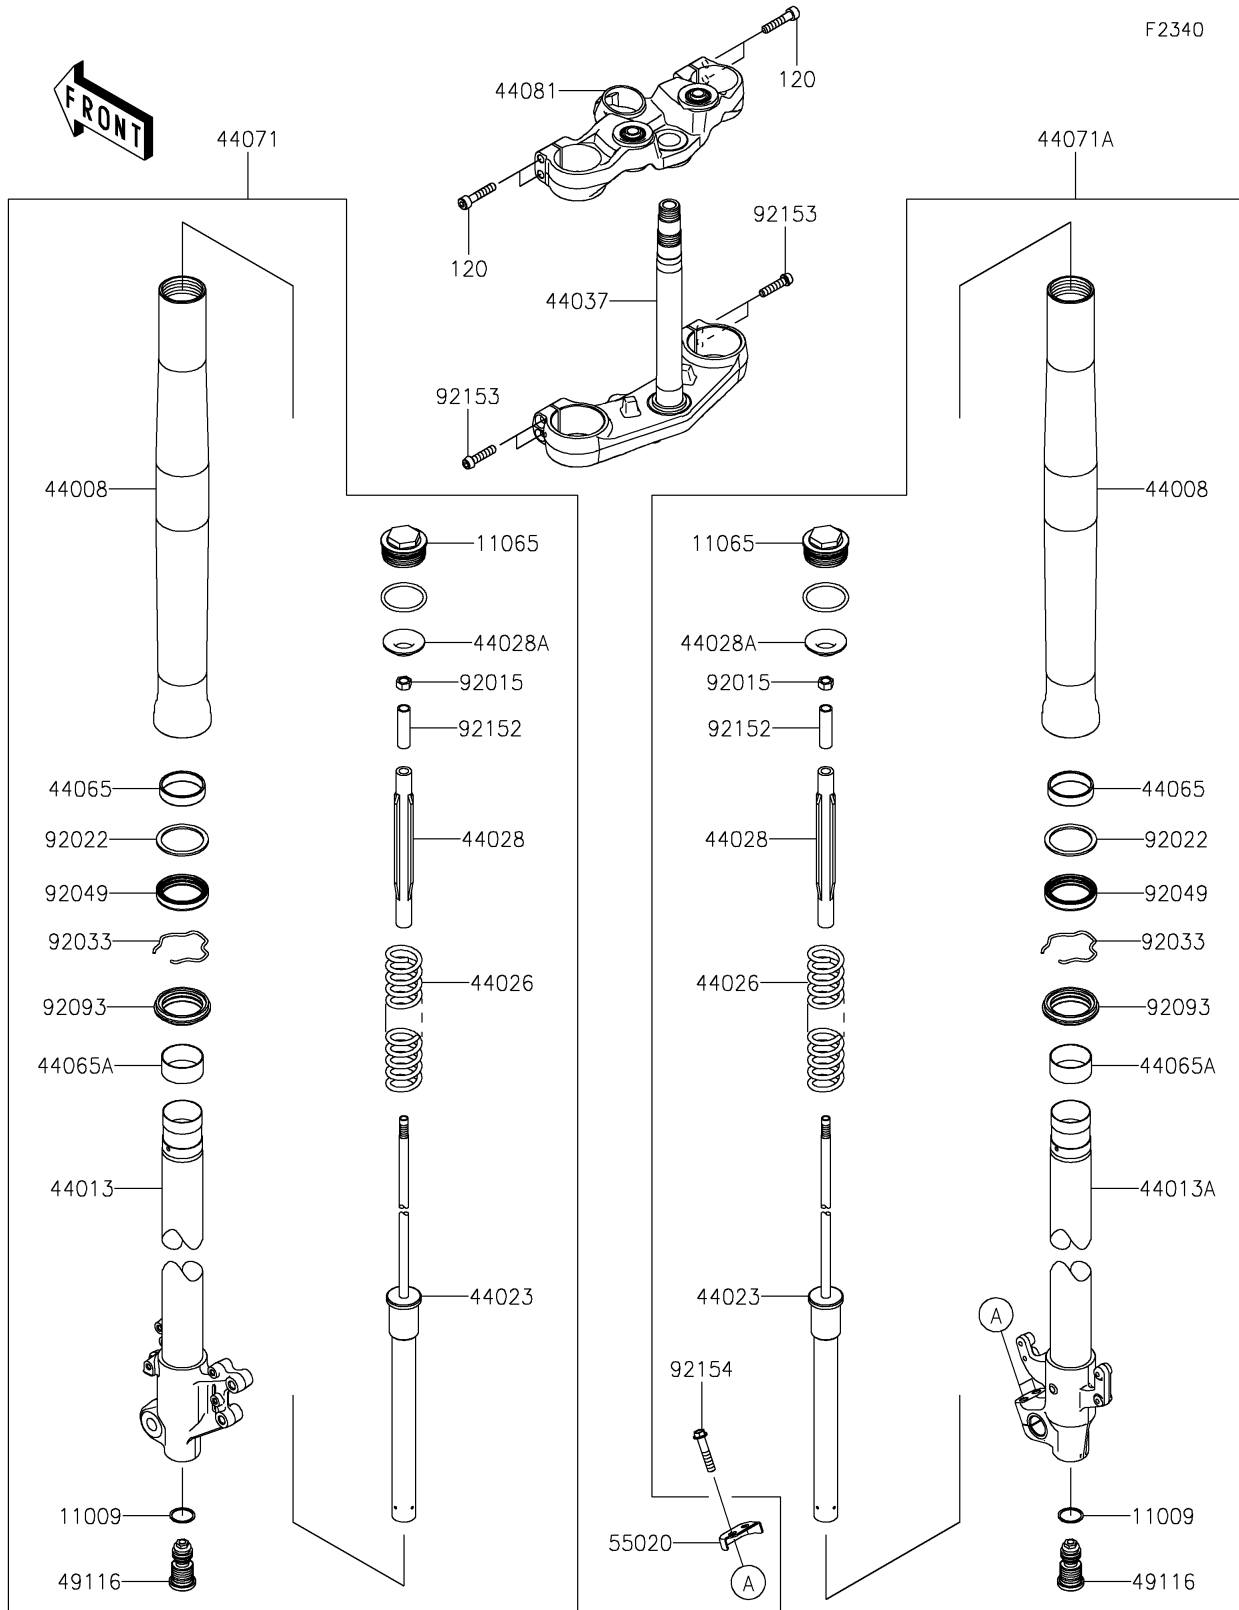

2026 KLE500 ABS

PARTS DIAGRAM

Front Fork

2026 KLE500 ABS

PARTS LIST

Front Fork

ITEM NAME	PART NUMBER	QUANTITY
GASKET,FORK CYLINDER BOLT (Ref # 11009)	11009-1592	2
CAP,FORK,TOP,GRAY (Ref # 11065)	11065-1508-11G	2
PIPE-FORK OUTER,BLACK (Ref # 44008)	44008-0129-499	2
PIPE-FORK INNER,LH (Ref # 44013)	44013-0435	1
PIPE-FORK INNER,RH (Ref # 44013A)	44013-0436	1
CYLINDER-SET-FORK (Ref # 44023)	44023-0207	2
SPRING-FRONT FORK (Ref # 44026)	44026-0315	2
GUIDE-FORK SPRING (Ref # 44028)	44028-0008	2
GUIDE-FORK SPRING (Ref # 44028A)	44028-0009	2
HOLDER-FORK UNDER (Ref # 44037)	44037-0230	1
BUSHING-FRONT FORK,SLIDE (Ref # 44065)	44065-0056	2
BUSHING-FRONT FORK,INNER PIPE (Ref # 44065A)	44065-1142	2
DAMPER-ASSY,FORK,LH,BLACK (Ref # 44071)	44071-1707-48M	1
DAMPER-ASSY,FORK,RH,BLACK (Ref # 44071A)	44071-1855-48M	1
HOLDER-ASSY-FORK UPPER,B.B.SIL (Ref # 44081)	44081-0138-79G	1
VALVE-ASSY,BASE (Ref # 49116)	49116-0727	2
GUARD,AXLE (Ref # 55020)	55020-2700	1
NUT (Ref # 92015)	92015-1795	2
WASHER (Ref # 92022)	92022-1299	2
RING-SNAP (Ref # 92033)	92033-1077	2
SEAL-OIL (Ref # 92049)	92049-0007	2
SEAL,FORK OUTER TUBE (Ref # 92093)	92093-1480	2
COLLAR (Ref # 92152)	92152-3985	2
BOLT,SOCKET,8X35 (Ref # 92153)	92153-1228	4
BOLT,8X40 (Ref # 92154)	92154-4062	2
BOLT-SOCKET,8X40 (Ref # 120)	120CA0840	4