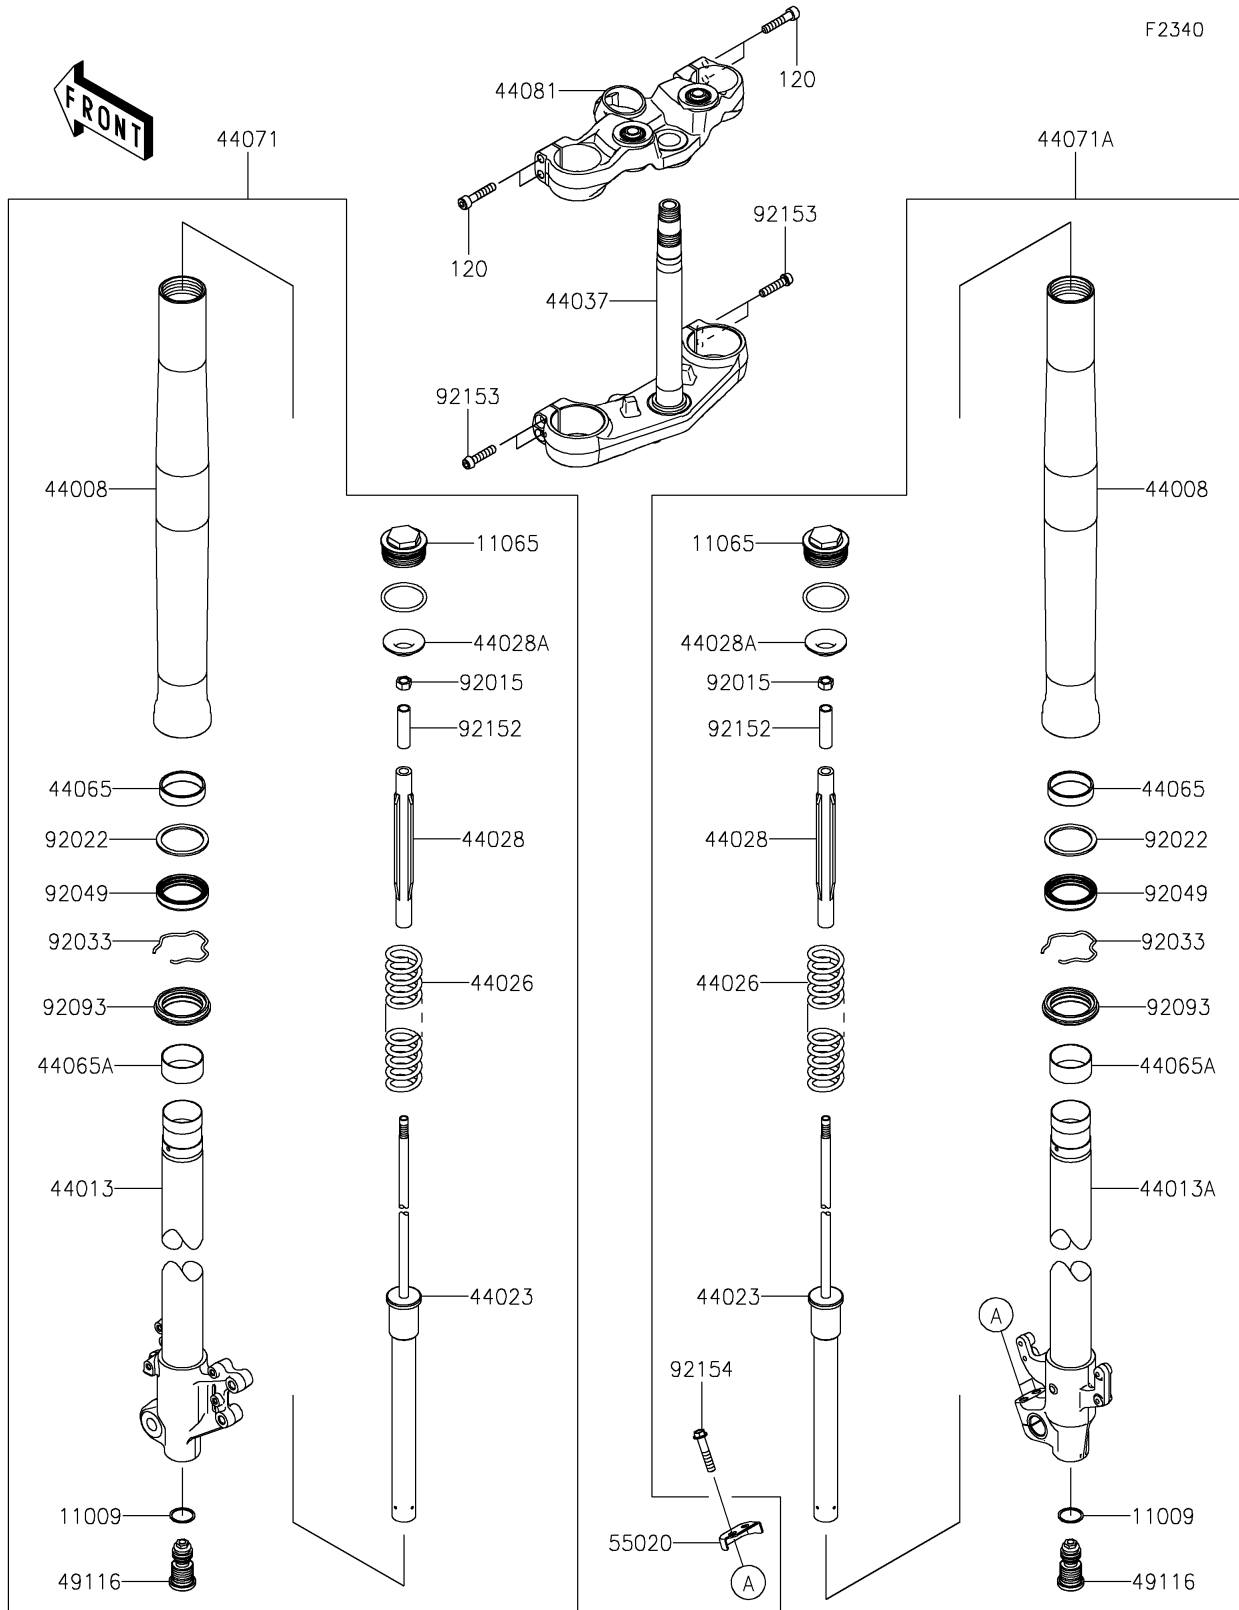

2026 KLE[®] 500 ABS

PARTS DIAGRAM

Front Fork

2026 KLE® 500 ABS

PARTS LIST

Front Fork

ITEM NAME	PART NUMBER	QUANTITY
GASKET,FORK CYLINDER BOLT (Ref # 11009)	11009-1592	2
CAP,FORK,TOP,GRAY (Ref # 11065)	11065-1508-11G	2
PIPE-FORK OUTER,BLACK (Ref # 44008)	44008-0129-499	2
PIPE-FORK INNER,LH (Ref # 44013)	44013-0435	1
PIPE-FORK INNER,RH (Ref # 44013A)	44013-0436	1
CYLINDER-SET-FORK (Ref # 44023)	44023-0207	2
SPRING-FRONT FORK (Ref # 44026)	44026-0315	2
GUIDE-FORK SPRING (Ref # 44028)	44028-0008	2
GUIDE-FORK SPRING (Ref # 44028A)	44028-0009	2
HOLDER-FORK UNDER (Ref # 44037)	44037-0230	1
BUSHING-FRONT FORK,SLIDE (Ref # 44065)	44065-0056	2
BUSHING-FRONT FORK,INNER PIPE (Ref # 44065A)	44065-1142	2
DAMPER-ASSY,FORK,LH,BLACK (Ref # 44071)	44071-1707-48M	1
DAMPER-ASSY,FORK,RH,BLACK (Ref # 44071A)	44071-1855-48M	1
HOLDER-ASSY-FORK UPPER,B.B.SIL (Ref # 44081)	44081-0138-79G	1
VALVE-ASSY,BASE (Ref # 49116)	49116-0727	2
GUARD,AXLE (Ref # 55020)	55020-2700	1
NUT (Ref # 92015)	92015-1795	2
WASHER (Ref # 92022)	92022-1299	2
RING-SNAP (Ref # 92033)	92033-1077	2
SEAL-OIL (Ref # 92049)	92049-0007	2
SEAL,FORK OUTER TUBE (Ref # 92093)	92093-1480	2
COLLAR (Ref # 92152)	92152-3985	2
BOLT,SOCKET,8X35 (Ref # 92153)	92153-1228	4
BOLT,8X40 (Ref # 92154)	92154-4062	2
BOLT-SOCKET,8X40 (Ref # 120)	120CA0840	4