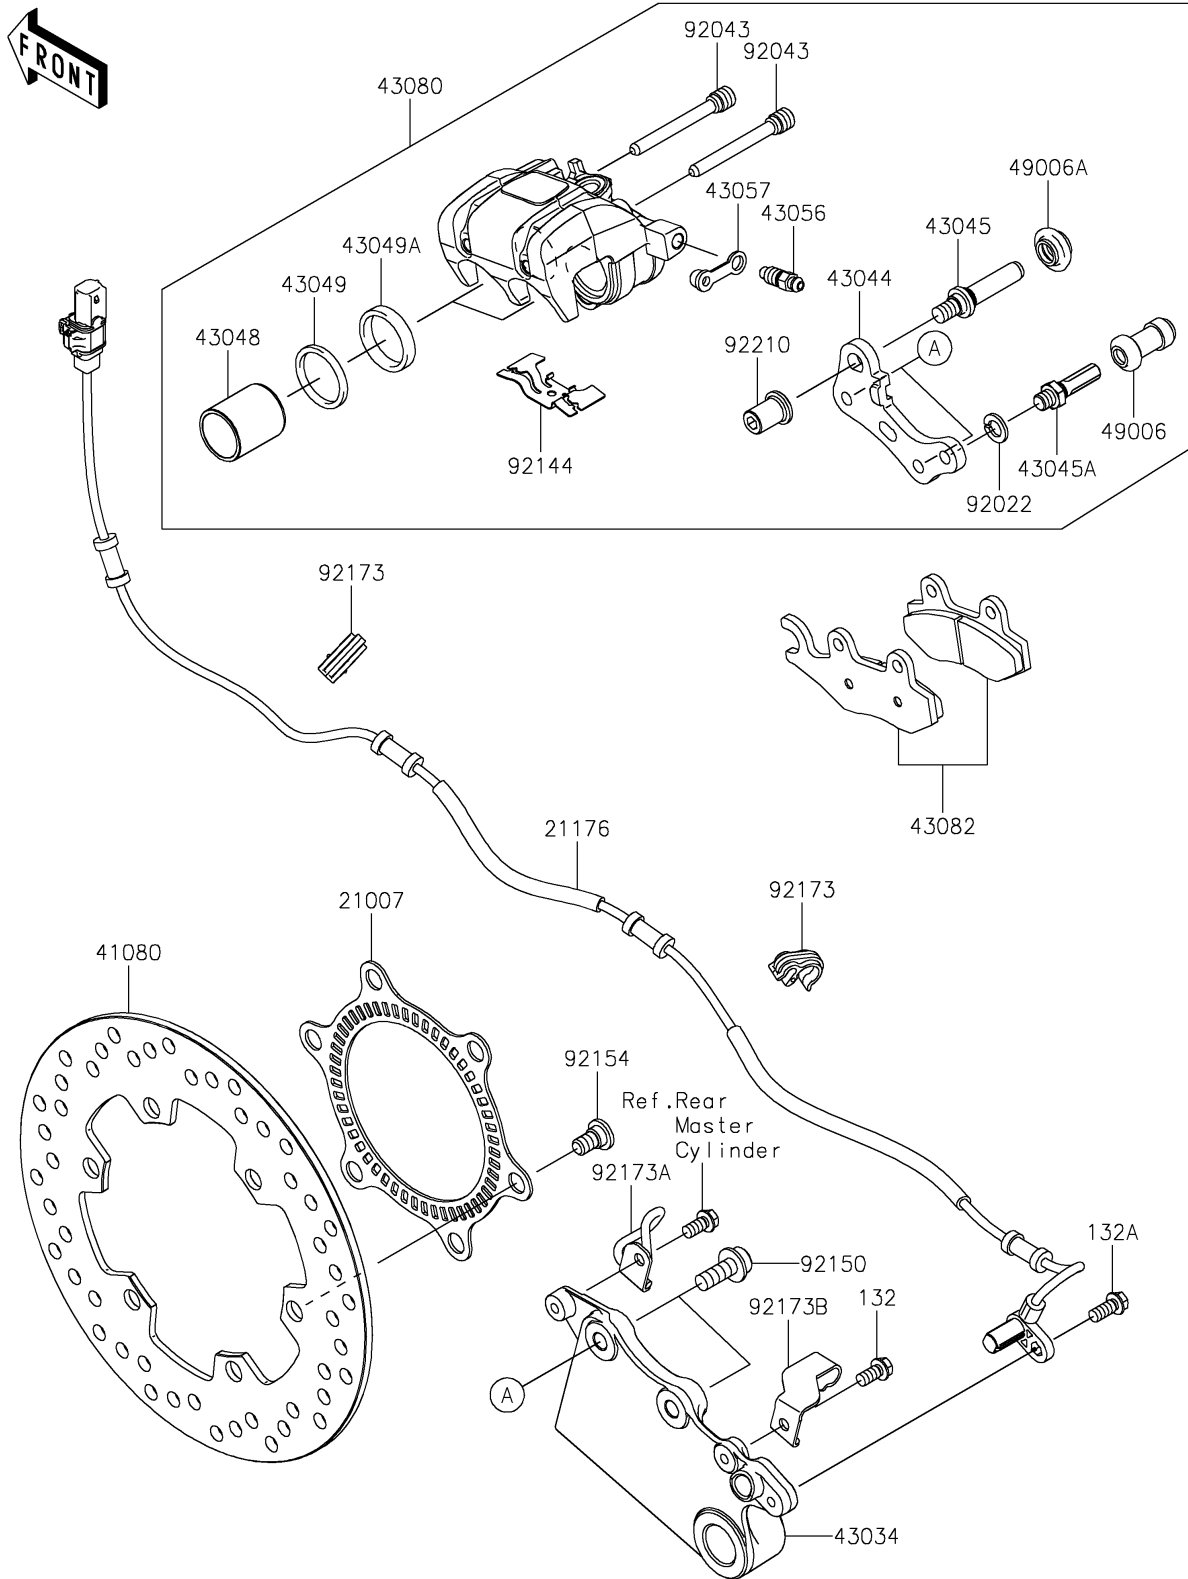

2026 KLE500 ABS

PARTS DIAGRAM

Rear Brake

F2294

2026 KLE500 ABS

PARTS LIST

Rear Brake

ITEM NAME	PART NUMBER	QUANTITY
ROTOR (Ref # 21007)	21007-0752	1
SENSOR,SPEED,RR (Ref # 21176)	21176-1288	1
DISC,RR,ABS,BLACK (Ref # 41080)	41080-0788-11H	1
HOLDER-BRAKE (Ref # 43034)	43034-0188	1
HOLDER-COMP-CALIPER (Ref # 43044)	43044-1112	1
SHAFT-CALIPER (Ref # 43045)	43045-0013	1
SHAFT-CALIPER (Ref # 43045A)	43045-1010	1
PISTON-CALIPER (Ref # 43048)	43048-1068	2
PACKING,PISTON SEAL (Ref # 43049)	43049-1060	2
PACKING,PISTON SEAL (Ref # 43049A)	43049-1061	2
BREATHER-BRAKE (Ref # 43056)	43056-0004	1
CAP-BREATHER (Ref # 43057)	43057-1001	1
CALIPER-SUB-ASSY,RR,BLACK (Ref # 43080)	43080-0245-DJ	1
PAD-ASSY-BRAKE (Ref # 43082)	43082-0230	1
BOOT,CALIPER (Ref # 49006)	49006-1088	1
BOOT,CALIPER (Ref # 49006A)	49006-1242	1
WASHER,WAVE (Ref # 92022)	92022-1373	1
PIN,HANGER (Ref # 92043)	92043-1507	2
SPRING,PAD (Ref # 92144)	92144-1847	1
BOLT,SOCKET,8X20 (Ref # 92150)	92150-1155	2
BOLT (Ref # 92154)	92154-7857	6
CLAMP,HOSE&SENSOR LINE (Ref # 92173)	92173-1613	2
CLAMP (Ref # 92173A)	92173-2481	1
CLAMP (Ref # 92173B)	92173-2483	1
NUT (Ref # 92210)	92210-0615	1
BOLT-FLANGED-SMALL,6X12 (Ref # 132)	132BB0612	1
BOLT-FLANGED-SMALL,6X14 (Ref # 132A)	132BC0614	1