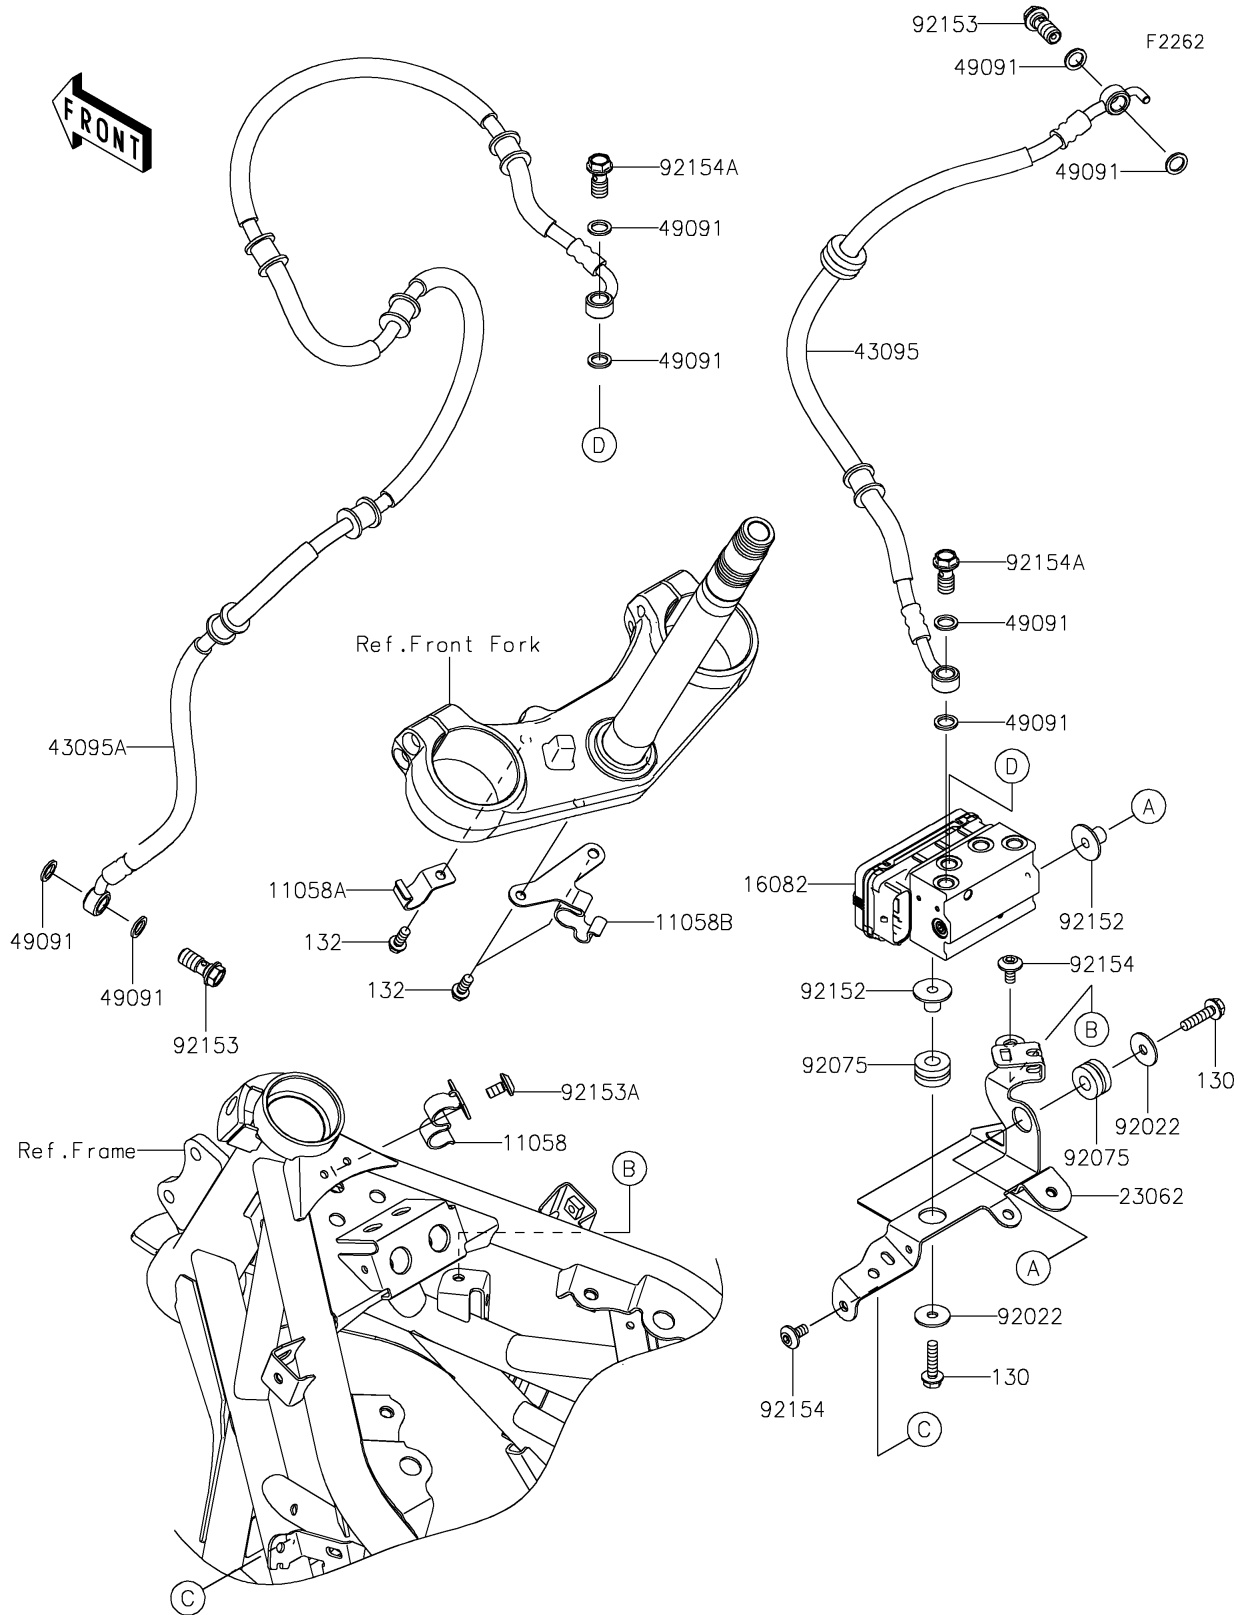

2026 KLE500 ABS

PARTS DIAGRAM

Brake Piping

2026 KLE500 ABS

PARTS LIST

Brake Piping

ITEM NAME	PART NUMBER	QUANTITY
BRACKET (Ref # 11058)	11058-2729	1
BRACKET (Ref # 11058A)	11058-2731	1
BRACKET (Ref # 11058B)	11058-2732	1
PUMP-ASSY-OIL,ABS,BOSCH,10.3MB (Ref # 16082)	16082-0964	1
BRACKET-COMP,ABS UNIT (Ref # 23062)	23062-1603	1
HOSE-BRAKE,FR M/C-ABS UNIT (Ref # 43095)	43095-2087	1
HOSE-BRAKE,ABS UNIT-FR CALIPER (Ref # 43095A)	43095-2088	1
WASHER-SEAL,10.1X14.5X1.5 (Ref # 49091)	49091-0001	8
WASHER,6.5X22X1.6 (Ref # 92022)	92022-237	2
DAMPER (Ref # 92075)	92075-209	2
COLLAR,6.5X10X13.6 (Ref # 92152)	92152-2204	2
BOLT,OIL,L=23 (Ref # 92153)	92153-0627	2
BOLT,SOCKET,6X12 (Ref # 92153A)	92153-1948	1
BOLT,SOCKET,6X12 (Ref # 92154)	92154-2355	2
BOLT (Ref # 92154A)	92154-7600	2
BOLT-FLANGED,6X25 (Ref # 130)	130BA0625	2
BOLT-FLANGED-SMALL,6X14 (Ref # 132)	132BA0614	3