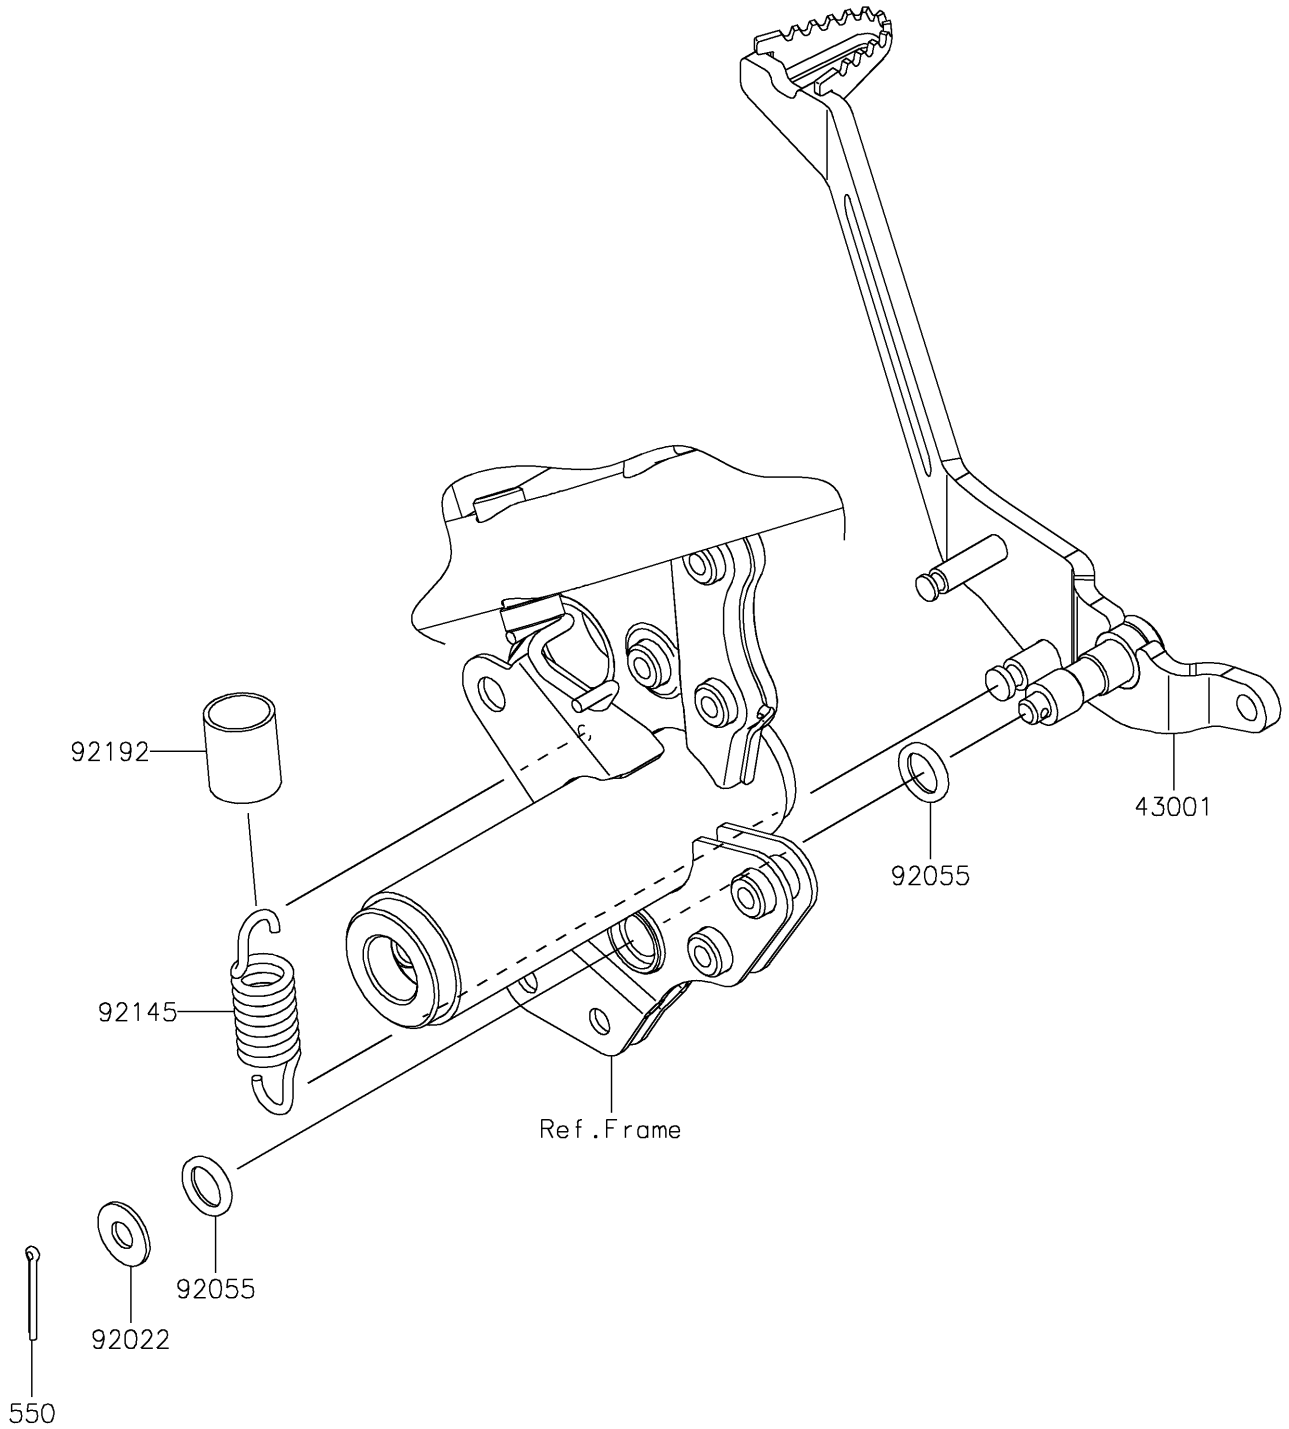

# 2026 KLE500 ABS

## PARTS DIAGRAM

### Brake Pedal

ITEM NAME	PART NUMBER	QUANTITY
LEVER-BRAKE (Ref # 43001)	43001-0800	1
WASHER,8.5X20X1.6 (Ref # 92022)	92022-1561	1
RING-O,OD=18.5 (Ref # 92055)	92055-0168	2
SPRING,BRAKE PEDAL RETURN (Ref # 92145)	92145-2480	1
TUBE,18X21X25 (Ref # 92192)	92192-2496	1
PIN-COTTER,2.5X25 (Ref # 550)	550AA2525	1