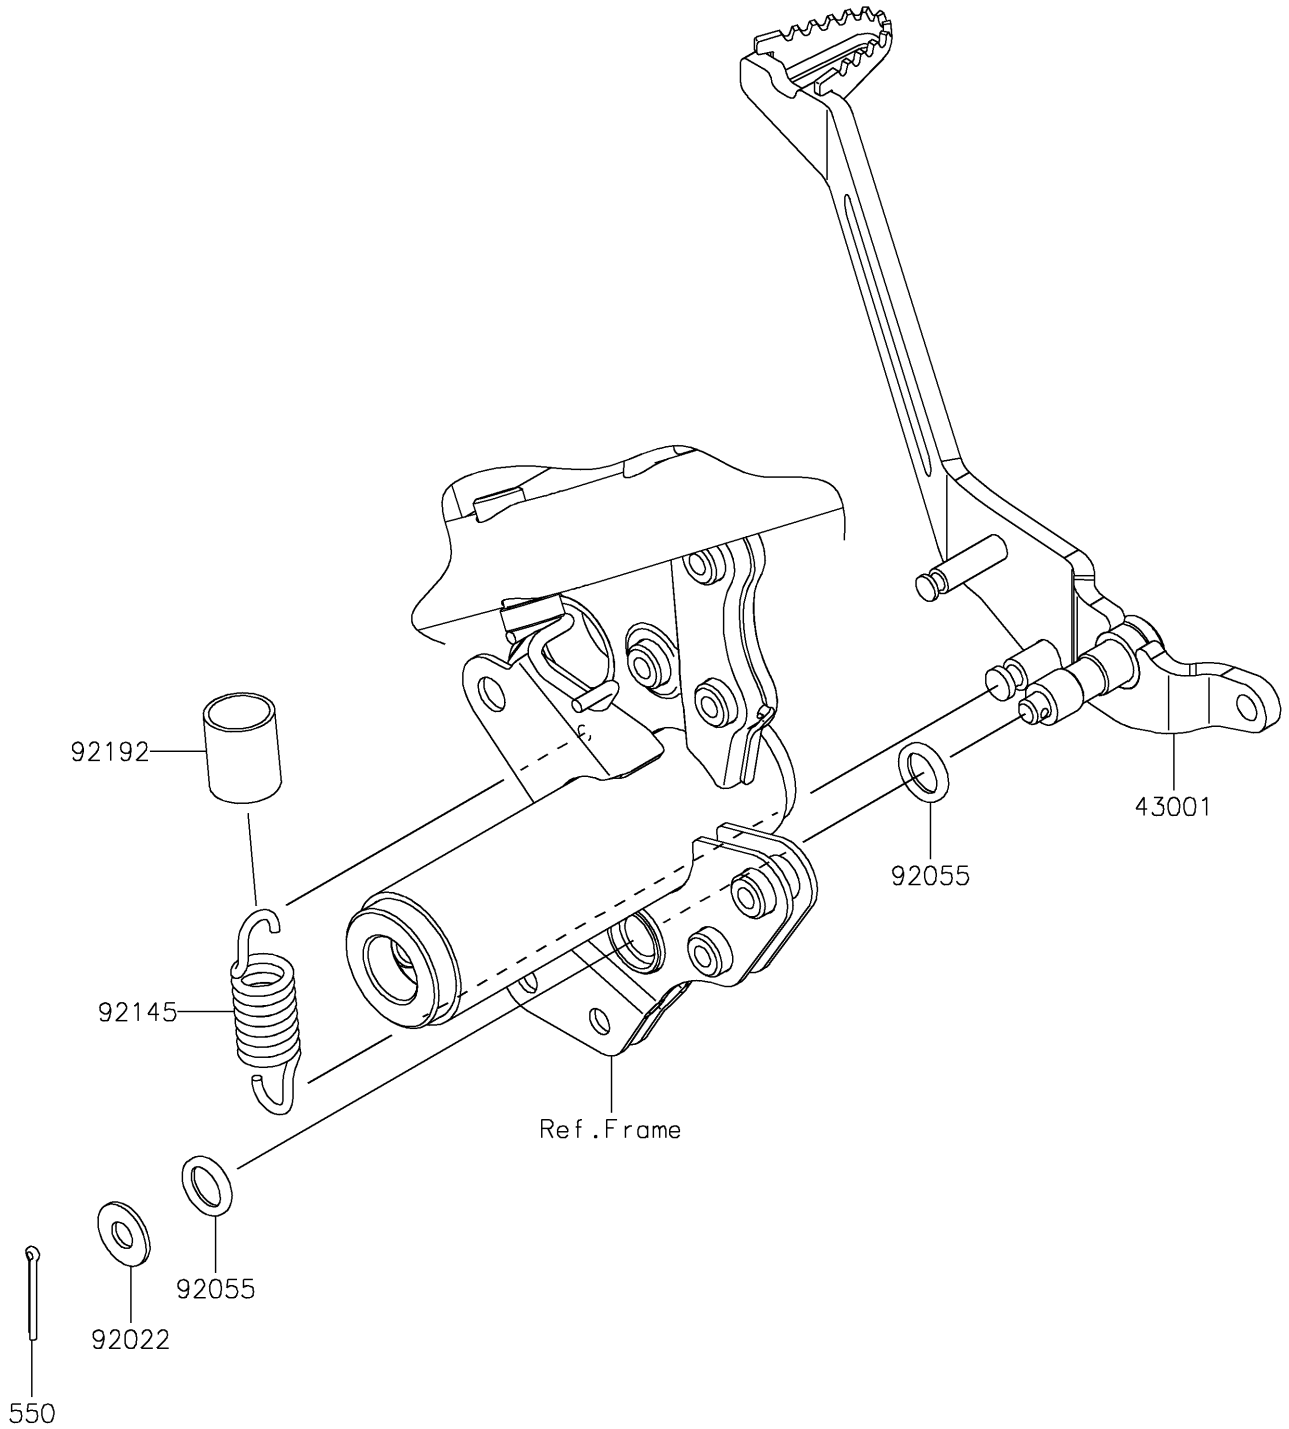

2026 KLE[®] 500 ABS

PARTS DIAGRAM

Brake Pedal

F2260

2026 KLE[®] 500 ABS

PARTS LIST

Brake Pedal

ITEM NAME	PART NUMBER	QUANTITY
LEVER-BRAKE (Ref # 43001)	43001-0800	1
WASHER,8.5X20X1.6 (Ref # 92022)	92022-1561	1
RING-O,OD=18.5 (Ref # 92055)	92055-0168	2
SPRING,BRAKE PEDAL RETURN (Ref # 92145)	92145-2480	1
TUBE,18X21X25 (Ref # 92192)	92192-2496	1
PIN-COTTER,2.5X25 (Ref # 550)	550AA2525	1