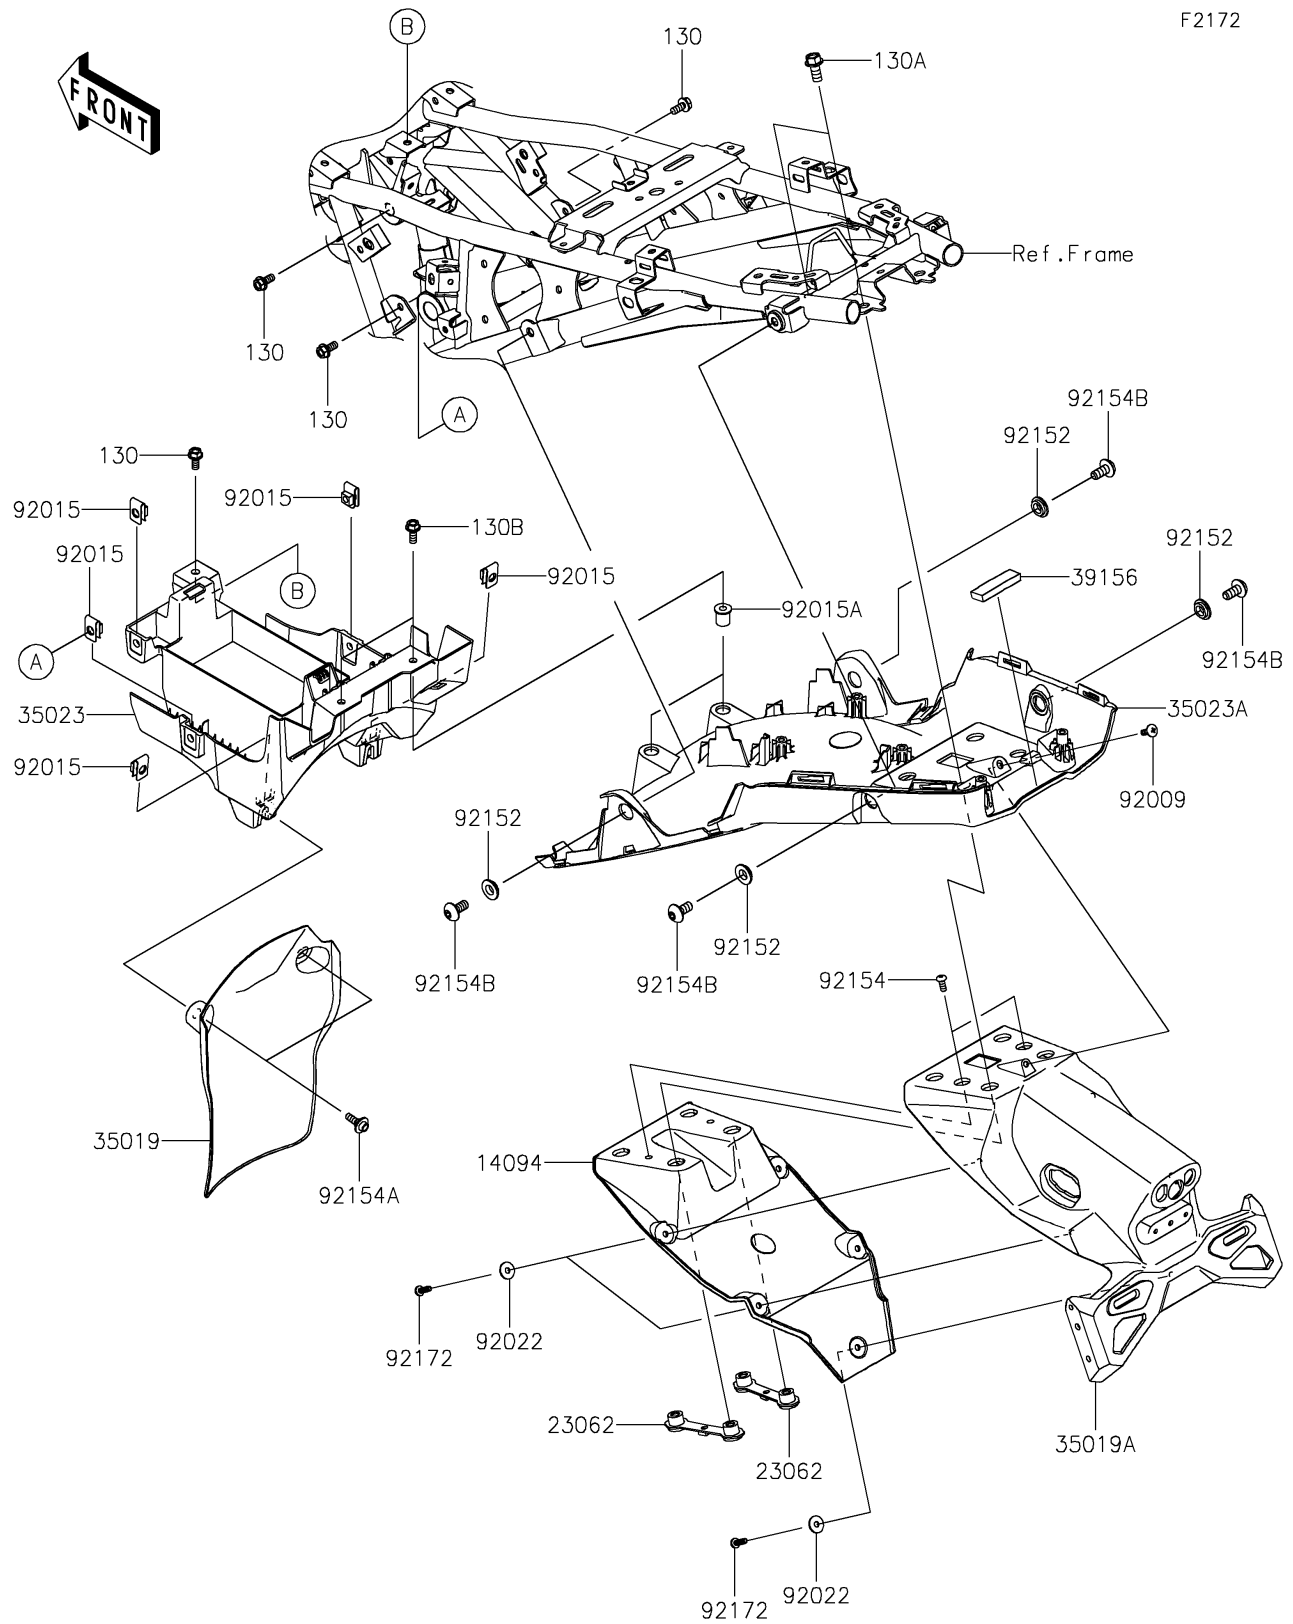

2026 KLE500 ABS

PARTS DIAGRAM

Rear Fender(s)

2026 KLE500 ABS

PARTS LIST

Rear Fender(s)

ITEM NAME	PART NUMBER	QUANTITY
COVER,RR FLAP (Ref # 14094)	14094-0301	1
BRACKET-COMP,RR FLAP (Ref # 23062)	23062-1584	2
FLAP,FR (Ref # 35019)	35019-0710	1
FLAP,RR (Ref # 35019A)	35019-0725	1
FENDER-REAR,FR (Ref # 35023)	35023-0531	1
FENDER-REAR,RR (Ref # 35023A)	35023-0532	1
PAD,50X15X7 (Ref # 39156)	39156-3871	1
SCREW,TAPPING,5X14 (Ref # 92009)	92009-1197	1
NUT,6MM (Ref # 92015)	92015-1602	5
NUT (Ref # 92015A)	92015-1700	2
WASHER,5.2X16X1.2 (Ref # 92022)	92022-263	5
COLLAR,10X20X4.5 (Ref # 92152)	92152-2392	4
BOLT,SOCKET,5X12 (Ref # 92154)	92154-1471	2
BOLT,FLANGED,6X28 (Ref # 92154A)	92154-1739	2
BOLT,SOCKET,8X18 (Ref # 92154B)	92154-7058	4
SCREW,TAPPING,5X16 (Ref # 92172)	92172-0790	5
BOLT-FLANGED,6X14 (Ref # 130)	130BA0614	4
BOLT-FLANGED,8X18 (Ref # 130A)	130BA0818	4
BOLT-FLANGED,6X16 (Ref # 130B)	130BB0616	2