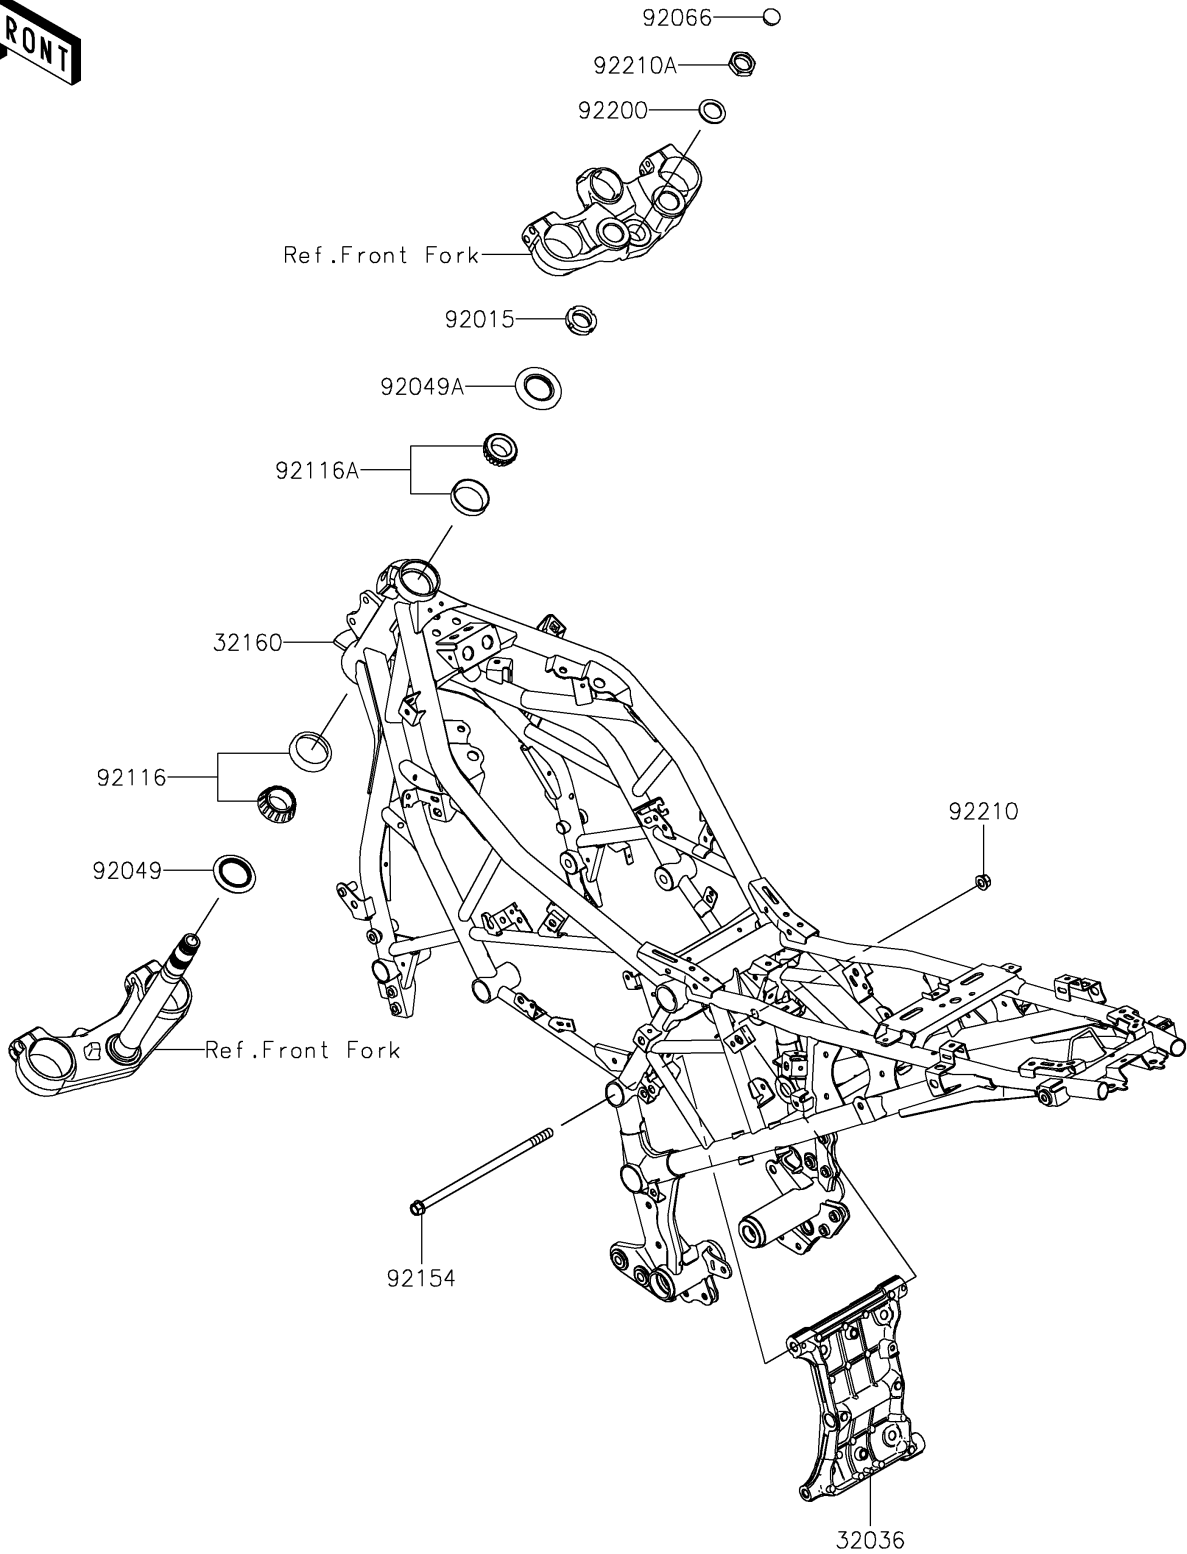

2026 KLE500 ABS

PARTS DIAGRAM

Frame

F2120

2026 KLE500 ABS

PARTS LIST

Frame

ITEM NAME

PART NUMBER

QUANTITY
