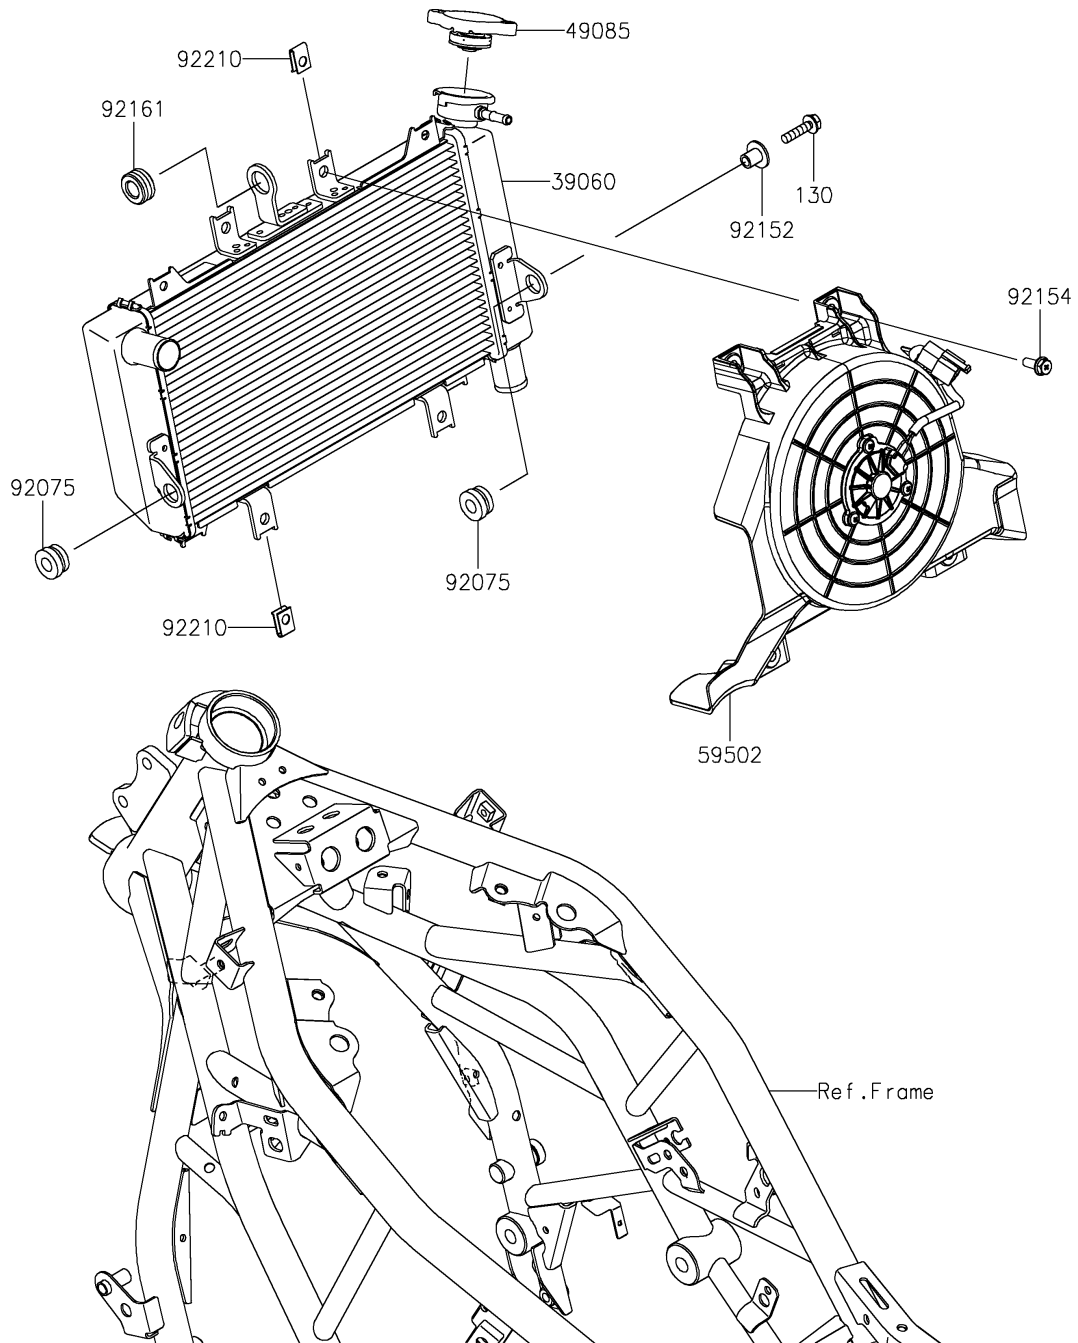

2026 KLE500 ABS

PARTS DIAGRAM

Radiator

E3032

2026 KLE500 ABS

PARTS LIST

Radiator

ITEM NAME	PART NUMBER	QUANTITY
RADIATOR (Ref # 39060)	39060-0790	1
CAP-ASSY-PRESSURE (Ref # 49085)	49085-0025	1
FAN-ASSY (Ref # 59502)	59502-0668	1
DAMPER,RUBBER (Ref # 92075)	92075-1123	2
COLLAR (Ref # 92152)	92152-2852	1
BOLT (Ref # 92154)	92154-7950	4
DAMPER (Ref # 92161)	92161-2080	1
NUT (Ref # 92210)	92210-2397	4
BOLT-FLANGED,6X25 (Ref # 130)	130CB0625	1