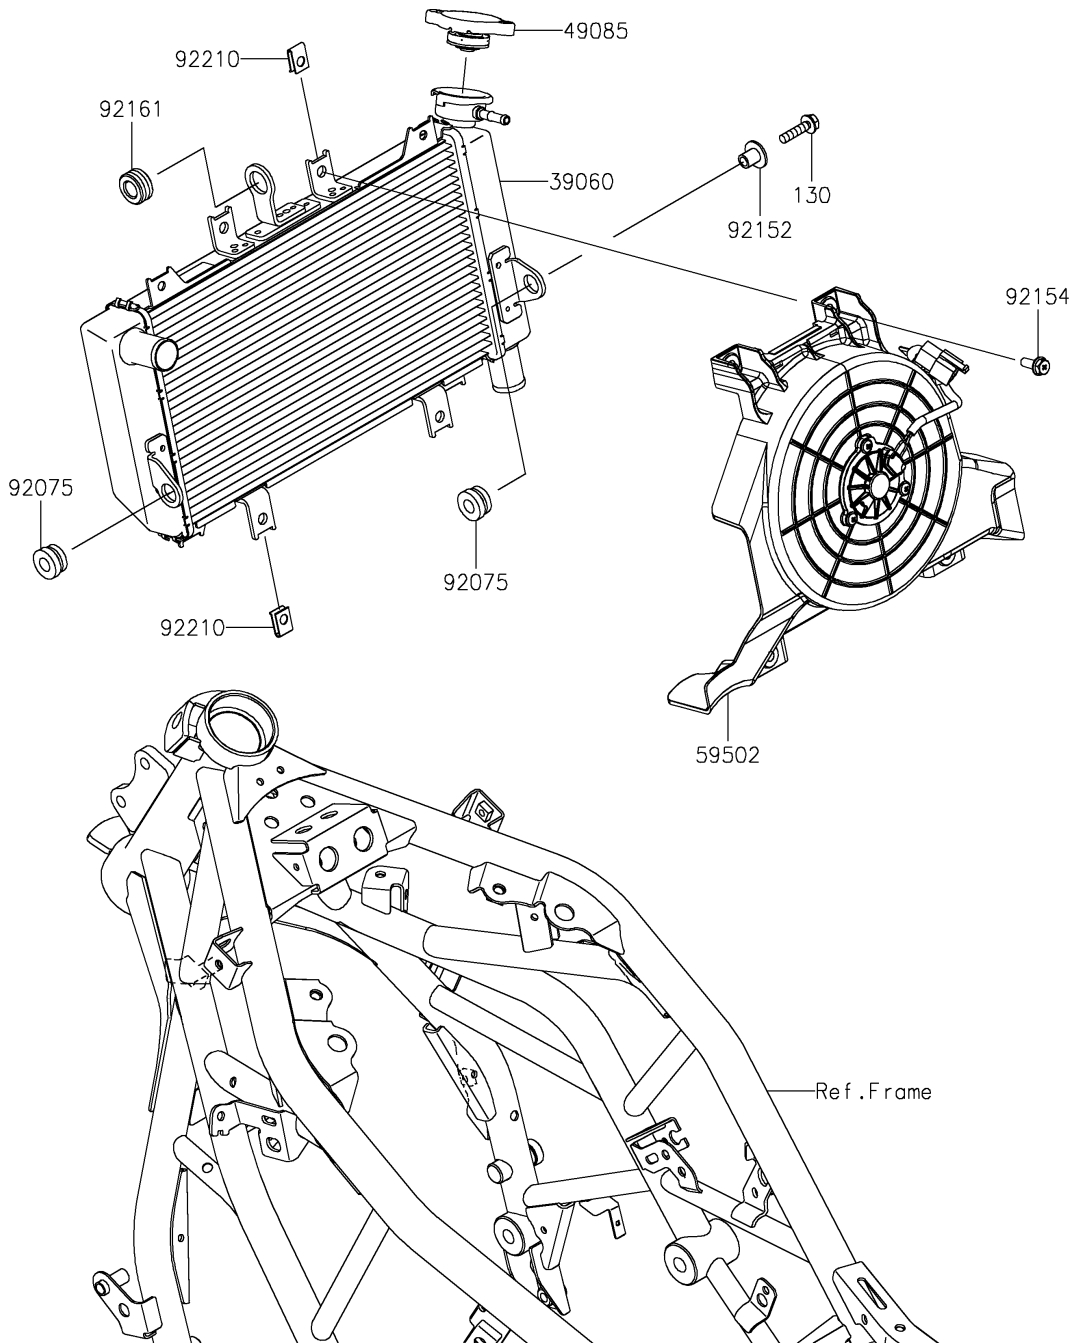

2026 KLE[®] 500 ABS

PARTS DIAGRAM

Radiator

E3032

2026 KLE[®] 500 ABS

PARTS LIST

Radiator

ITEM NAME	PART NUMBER	QUANTITY
RADIATOR (Ref # 39060)	39060-0790	1
CAP-ASSY-PRESSURE (Ref # 49085)	49085-0025	1
FAN-ASSY (Ref # 59502)	59502-0668	1
DAMPER,RUBBER (Ref # 92075)	92075-1123	2
COLLAR (Ref # 92152)	92152-2852	1
BOLT (Ref # 92154)	92154-7950	4
DAMPER (Ref # 92161)	92161-2080	1
NUT (Ref # 92210)	92210-2397	4
BOLT-FLANGED,6X25 (Ref # 130)	130CB0625	1