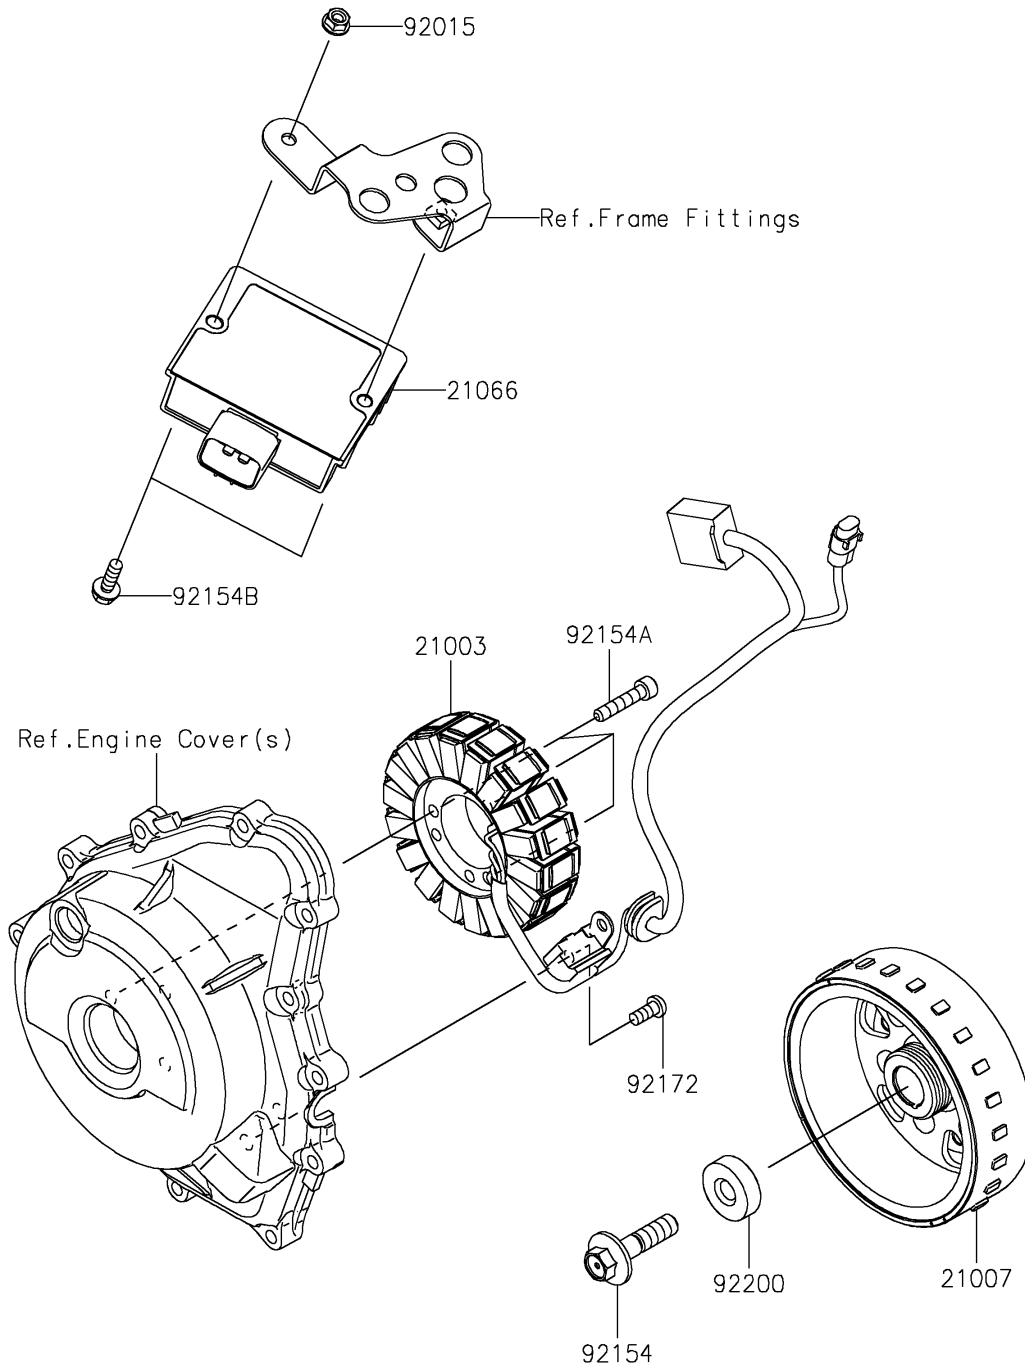

2026 KLE® 500 ABS

PARTS DIAGRAM

Generator

E1810