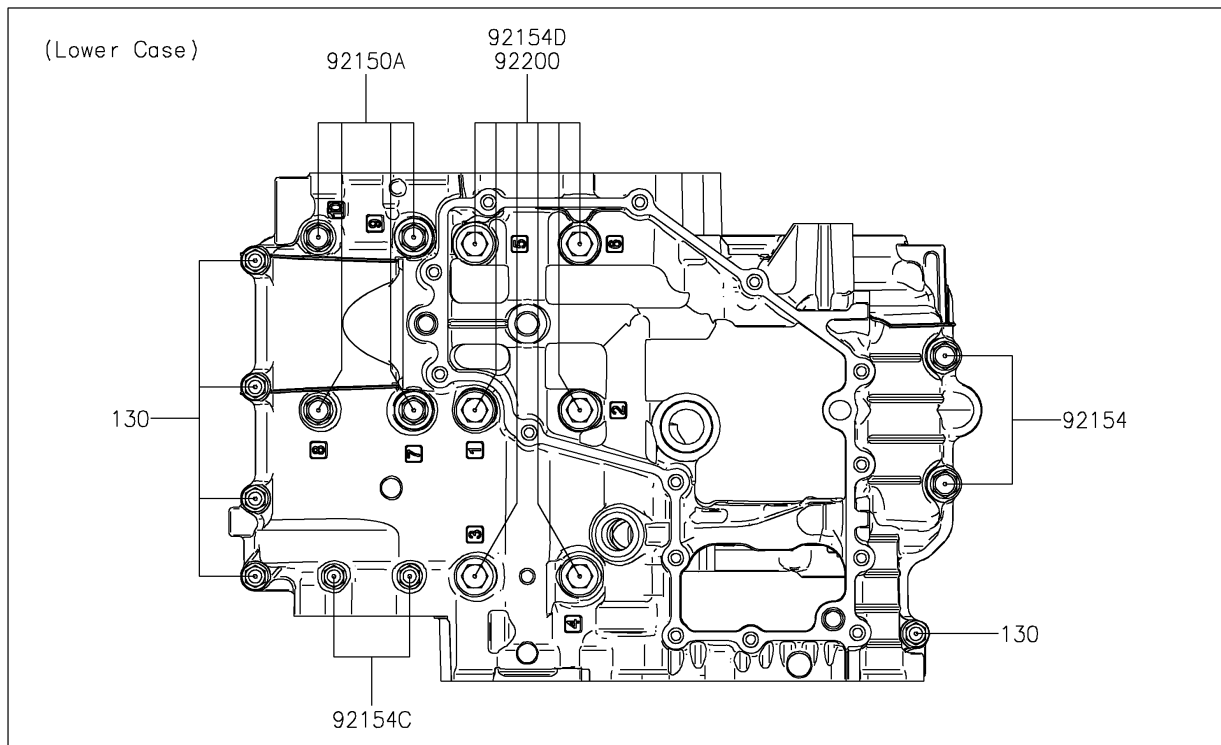

2026 KLE[®] 500 ABS

PARTS DIAGRAM

Crankcase Bolt Pattern

E1412

2026 KLE[®] 500 ABS

PARTS LIST

Crankcase Bolt Pattern

ITEM NAME	PART NUMBER	QUANTITY
BOLT,8X80 (Ref # 92150)	92150-1162	2
BOLT,8X70 (Ref # 92150A)	92150-1483	4
BOLT,FLANGED,8X40 (Ref # 92154)	92154-0992	2
BOLT,FLANGED,6X72 (Ref # 92154A)	92154-2679	2
BOLT,FLANGED,6X52 (Ref # 92154B)	92154-2680	2
BOLT,FLANGED,6X76 (Ref # 92154C)	92154-2681	2
BOLT,FLANGED,9X105 (Ref # 92154D)	92154-7020	6
WASHER,9.2X19X2.3 (Ref # 92200)	92200-0115	6
BOLT-FLANGED,6X30 (Ref # 130)	130CA0630	5