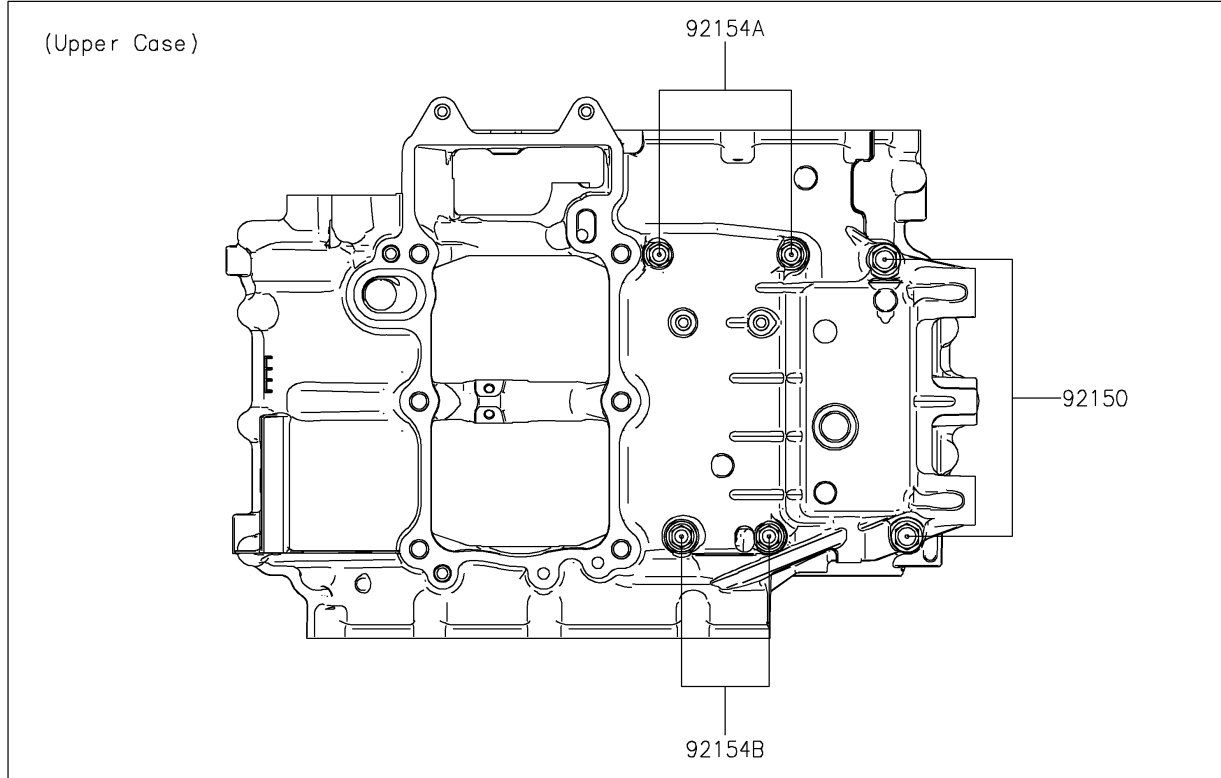

2026 KLE[®] 500 ABS

PARTS DIAGRAM

Crankcase Bolt Pattern

E1412

2026 KLE[®] 500 ABS

PARTS LIST

Crankcase Bolt Pattern

ITEM NAME	PART NUMBER	QUANTITY
BOLT,8X80 (Ref # 92150)	92150-1162	2
BOLT,8X70 (Ref # 92150A)	92150-1483	4
BOLT,FLANGED,8X40 (Ref # 92154)	92154-0992	2
BOLT,FLANGED,6X72 (Ref # 92154A)	92154-2679	2
BOLT,FLANGED,6X52 (Ref # 92154B)	92154-2680	2
BOLT,FLANGED,6X76 (Ref # 92154C)	92154-2681	2
BOLT,FLANGED,9X105 (Ref # 92154D)	92154-7020	6
WASHER,9.2X19X2.3 (Ref # 92200)	92200-0115	6
BOLT-FLANGED,6X30 (Ref # 130)	130CA0630	5