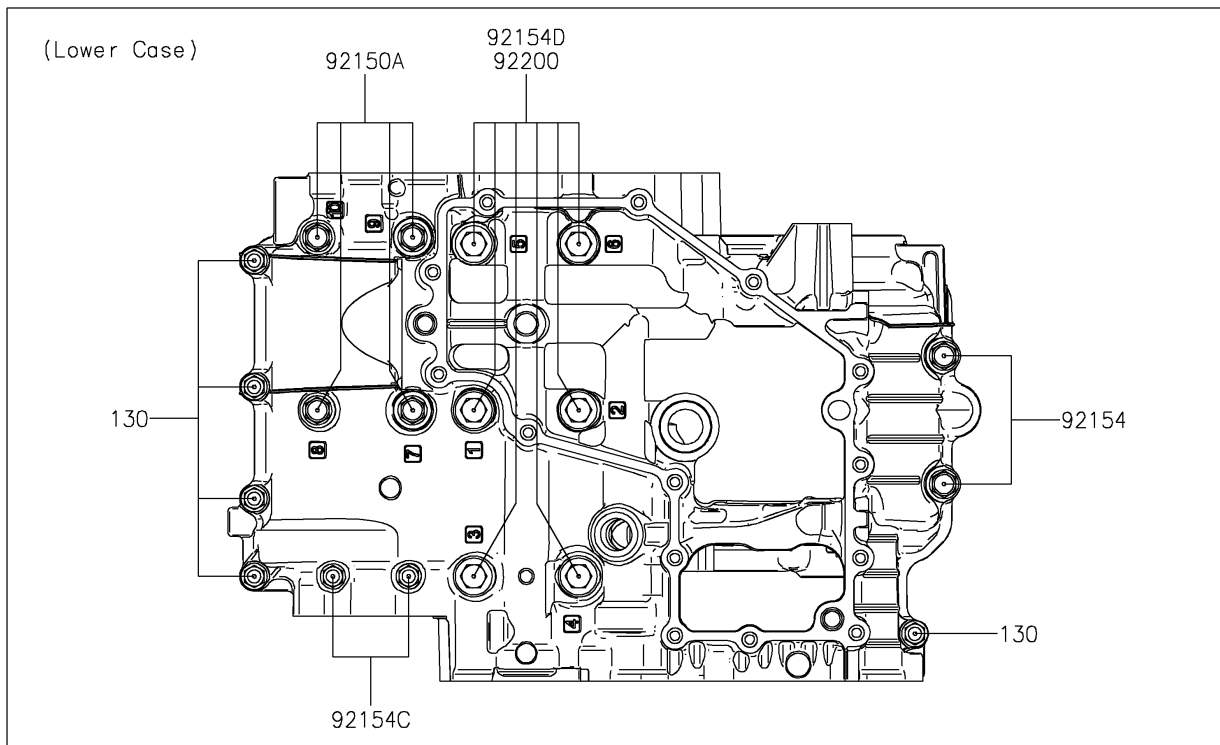

2026 KLE500 ABS

PARTS DIAGRAM

Crankcase Bolt Pattern

E1412

2026 KLE500 ABS

PARTS LIST

Crankcase Bolt Pattern

ITEM NAME	PART NUMBER	QUANTITY
BOLT,8X80 (Ref # 92150)	92150-1162	2
BOLT,8X70 (Ref # 92150A)	92150-1483	4
BOLT,FLANGED,8X40 (Ref # 92154)	92154-0992	2
BOLT,FLANGED,6X72 (Ref # 92154A)	92154-2679	2
BOLT,FLANGED,6X52 (Ref # 92154B)	92154-2680	2
BOLT,FLANGED,6X76 (Ref # 92154C)	92154-2681	2
BOLT,FLANGED,9X105 (Ref # 92154D)	92154-7020	6
WASHER,9.2X19X2.3 (Ref # 92200)	92200-0115	6
BOLT-FLANGED,6X30 (Ref # 130)	130CA0630	5