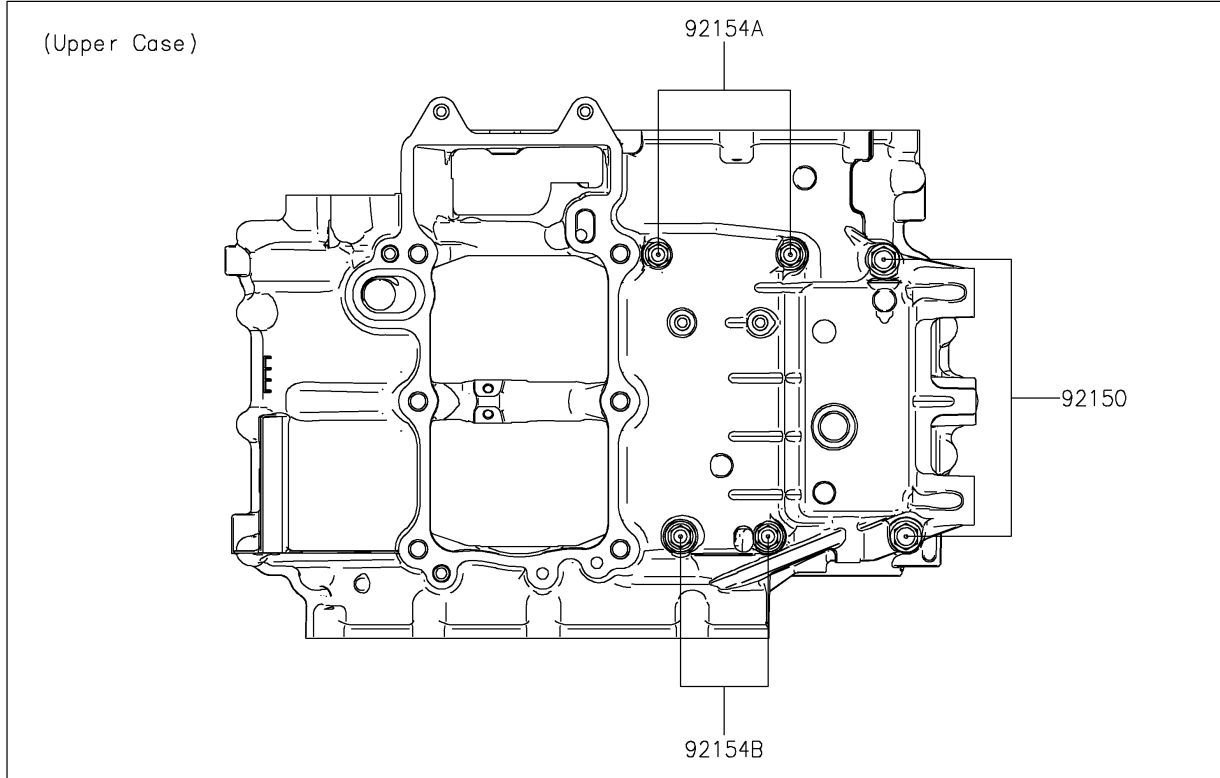

2026 KLE500 ABS

PARTS DIAGRAM

Crankcase Bolt Pattern

E1412

2026 KLE500 ABS

PARTS LIST

Crankcase Bolt Pattern

ITEM NAME	PART NUMBER	QUANTITY
BOLT,8X80 (Ref # 92150)	92150-1162	2
BOLT,8X70 (Ref # 92150A)	92150-1483	4
BOLT,FLANGED,8X40 (Ref # 92154)	92154-0992	2
BOLT,FLANGED,6X72 (Ref # 92154A)	92154-2679	2
BOLT,FLANGED,6X52 (Ref # 92154B)	92154-2680	2
BOLT,FLANGED,6X76 (Ref # 92154C)	92154-2681	2
BOLT,FLANGED,9X105 (Ref # 92154D)	92154-7020	6
WASHER,9.2X19X2.3 (Ref # 92200)	92200-0115	6
BOLT-FLANGED,6X30 (Ref # 130)	130CA0630	5