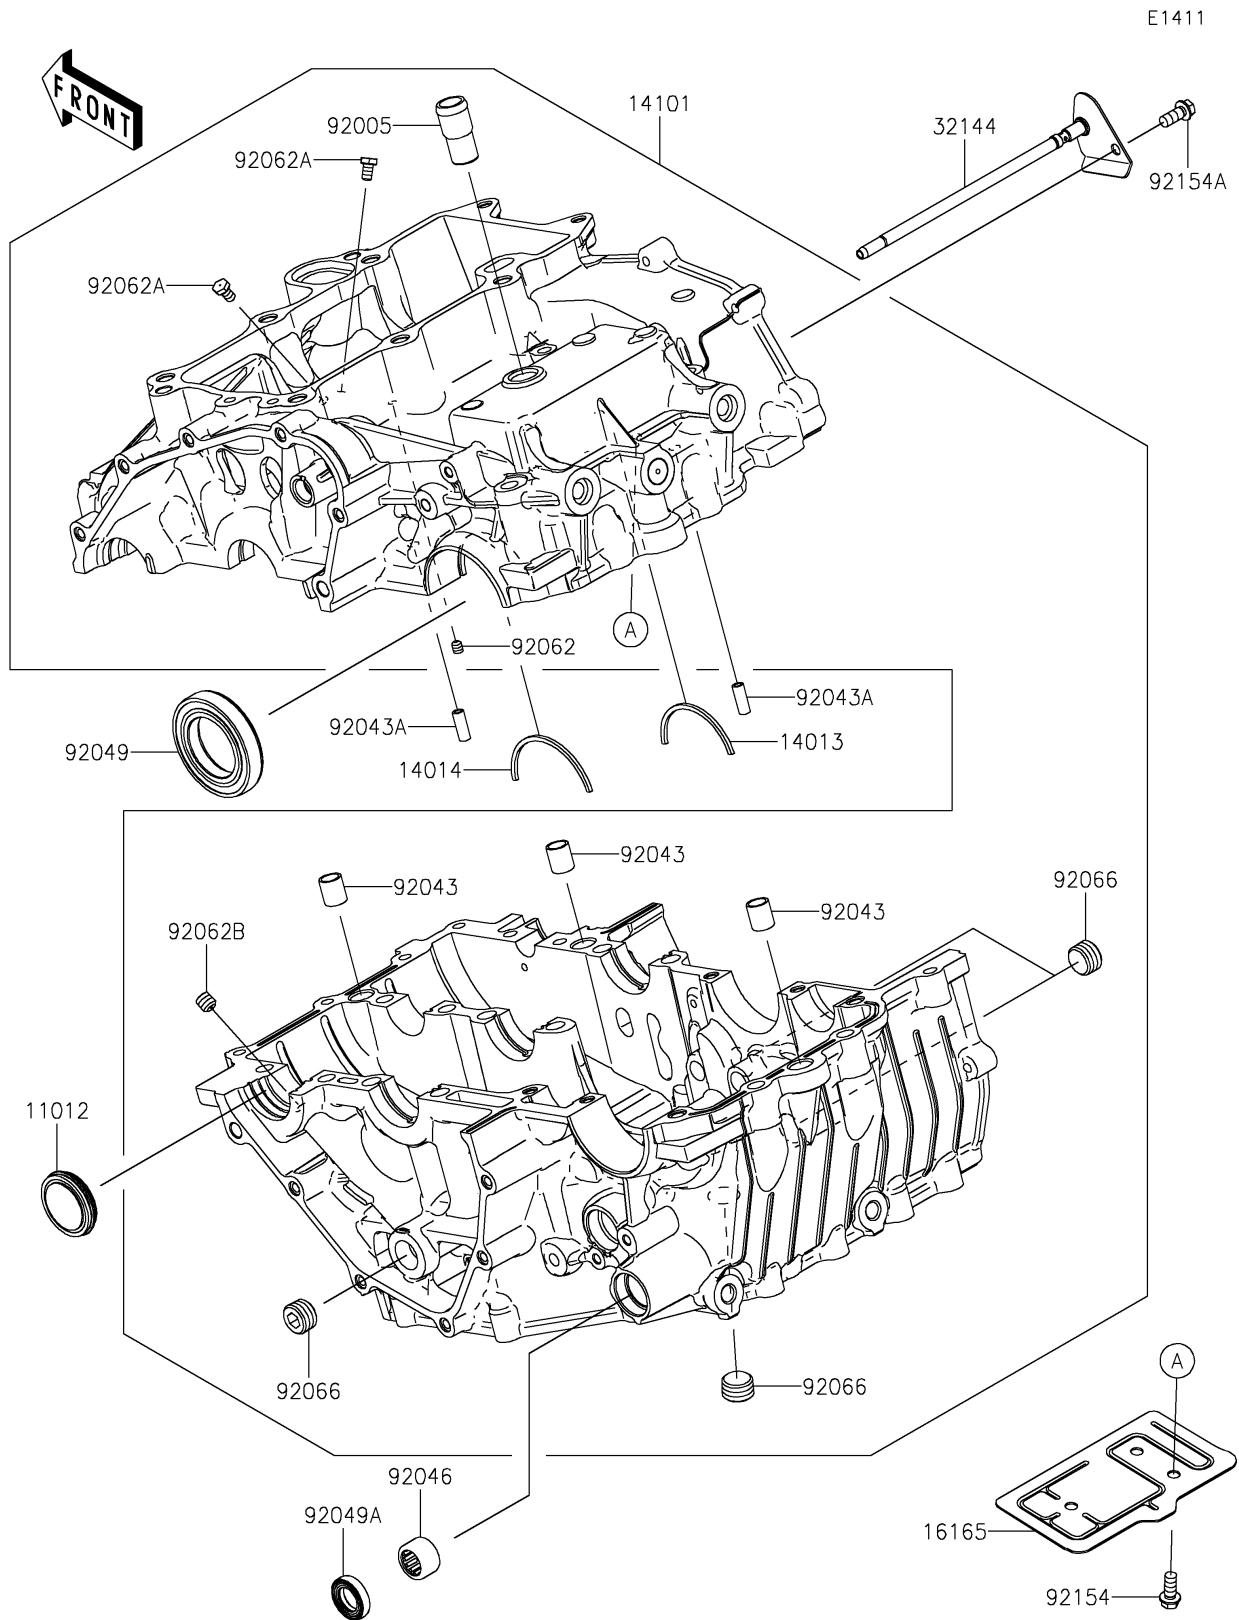

2026 KLE[®] 500 ABS

PARTS DIAGRAM

Crankcase

2026 KLE[®] 500 ABS

PARTS LIST

Crankcase

ITEM NAME	PART NUMBER	QUANTITY
CAP,LH (Ref # 11012)	11012-1770	1
RING-POSITION (Ref # 14013)	14013-004	1
PLATE-POSITION (Ref # 14014)	14014-0576	1
SET-CRANKCASE (Ref # 14101)	14101-0023	1
SEPARATOR (Ref # 16165)	16165-0016	1
PIPE-ASSY (Ref # 32144)	32144-0008	1
FITTING,BREATHER (Ref # 92005)	92005-0713	1
PIN,12X14 (Ref # 92043)	92043-0963	3
PIN,3.5X6X16 (Ref # 92043A)	92043-1309	2
BEARING-NEEDLE,HK1412FM (Ref # 92046)	92046-0043	1
SEAL-OIL (Ref # 92049)	92049-0799	1
SEAL-OIL,TC14245 (Ref # 92049A)	92049-1520	1
NOZZLE (Ref # 92062)	92062-0004	1
NOZZLE (Ref # 92062A)	92062-0047	2
NOZZLE (Ref # 92062B)	92062-0048	1
PLUG (Ref # 92066)	92066-0831	4
BOLT,FLANGED,6X14 (Ref # 92154)	92154-1426	3
BOLT,FLANGED,6X14 (Ref # 92154A)	92154-2907	1