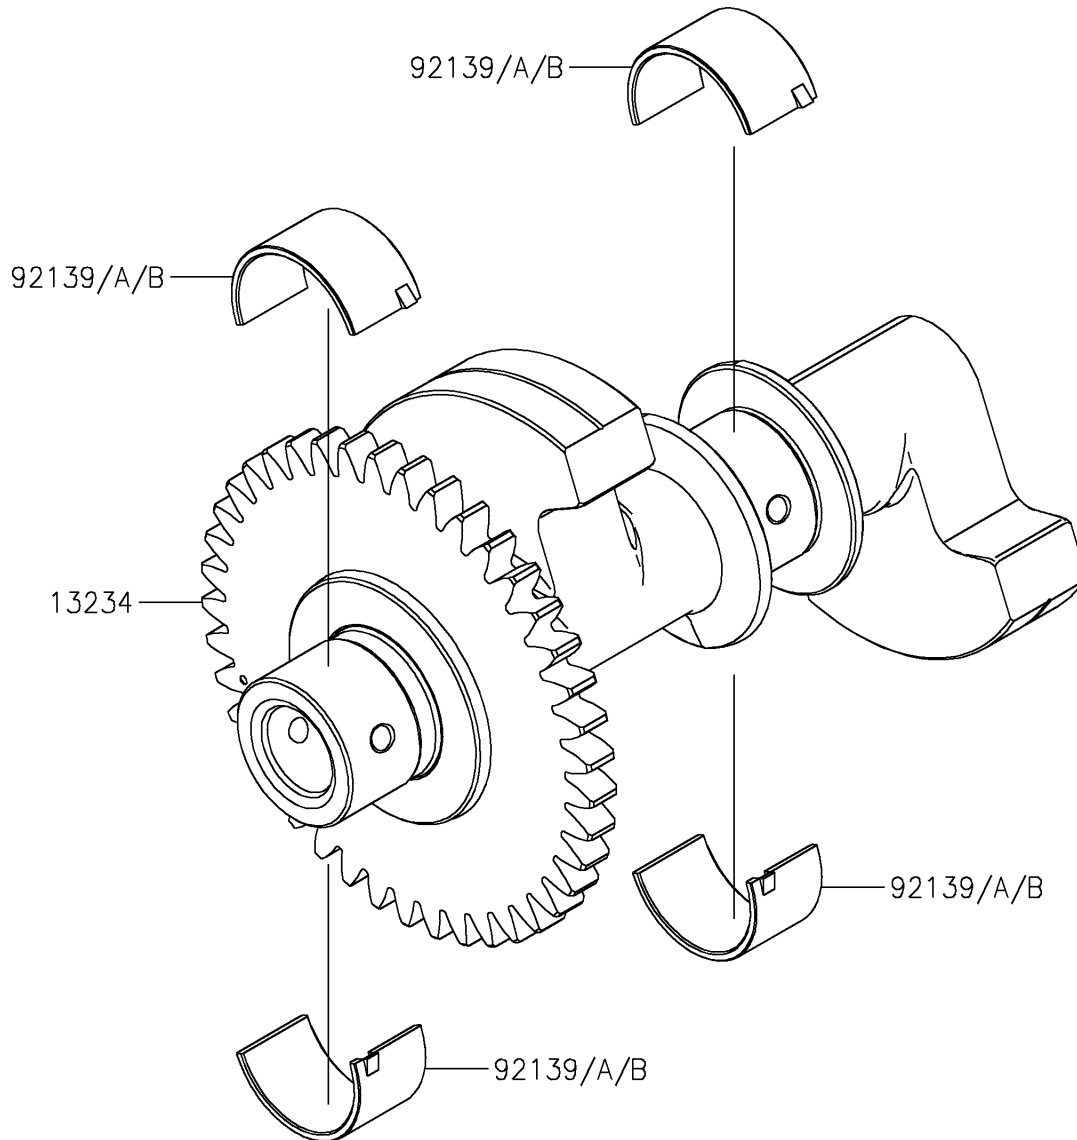

2026 KLE500 ABS

PARTS DIAGRAM

Balancer

E1323

2026 KLE500 ABS

PARTS LIST

Balancer

ITEM NAME

PART NUMBER

QUANTITY
