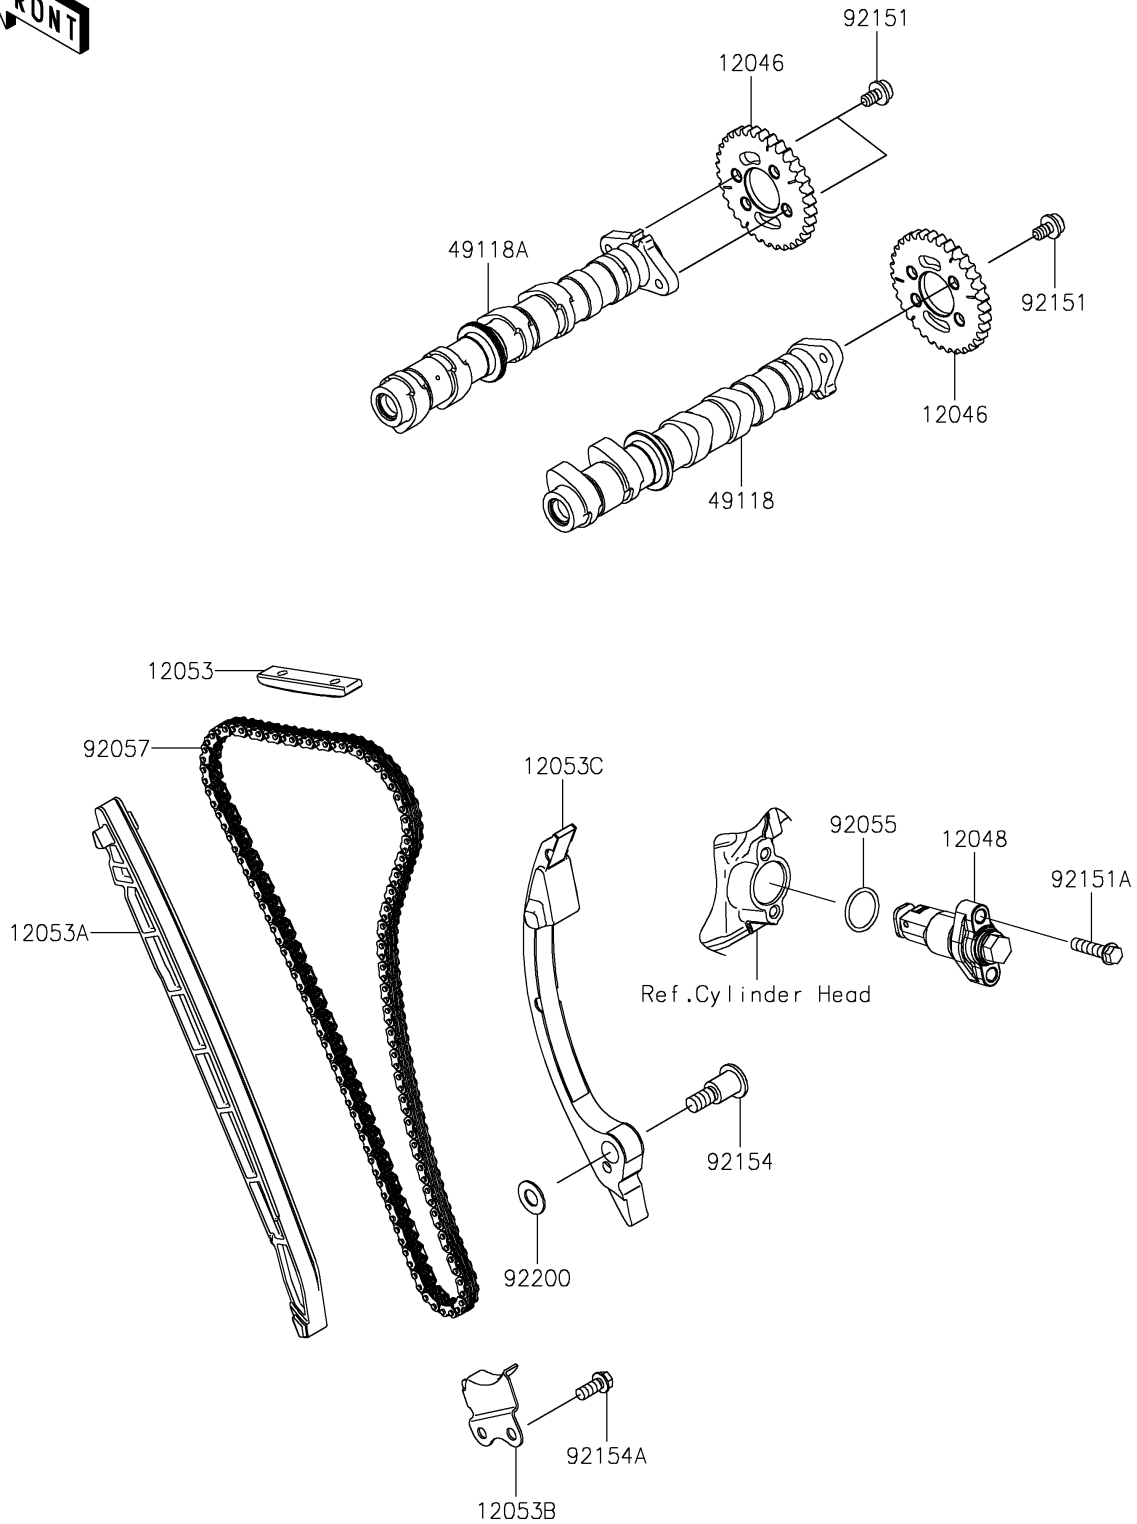

# 2026 KLE500 ABS

## PARTS DIAGRAM

### Camshaft(s)/Tensioner

E1230

### Camshaft(s)/Tensioner

ITEM NAME	PART NUMBER	QUANTITY
SPROCKET,34T (Ref # 12046)	12046-0599	2
TENSIONER-ASSY (Ref # 12048)	12048-0131	1
GUIDE-CHAIN,UPP (Ref # 12053)	12053-0051	1
GUIDE-CHAIN,FR (Ref # 12053A)	12053-0245	1
GUIDE-CHAIN,LWR (Ref # 12053B)	12053-0246	1
GUIDE-CHAIN,RR (Ref # 12053C)	12053-0366	1
CAMSHAFT-COMP,INTAKE (Ref # 49118)	49118-1305	1
CAMSHAFT-COMP,EXHAUST (Ref # 49118A)	49118-1306	1
RING-O,18.8X1.9 (Ref # 92055)	92055-086	1
CHAIN,CAM,92RH2015 126M (Ref # 92057)	92057-0602	1
BOLT,SOCKET,6X10 (Ref # 92151)	92151-1829	4
BOLT,FLANGED-SMALL,6X25 (Ref # 92151A)	92151-1930	2
BOLT,SOCKET,8X29.2 (Ref # 92154)	92154-0953	1
BOLT,FLANGED,6X14 (Ref # 92154A)	92154-2907	1
WASHER,9X18X1 (Ref # 92200)	92200-1954	1