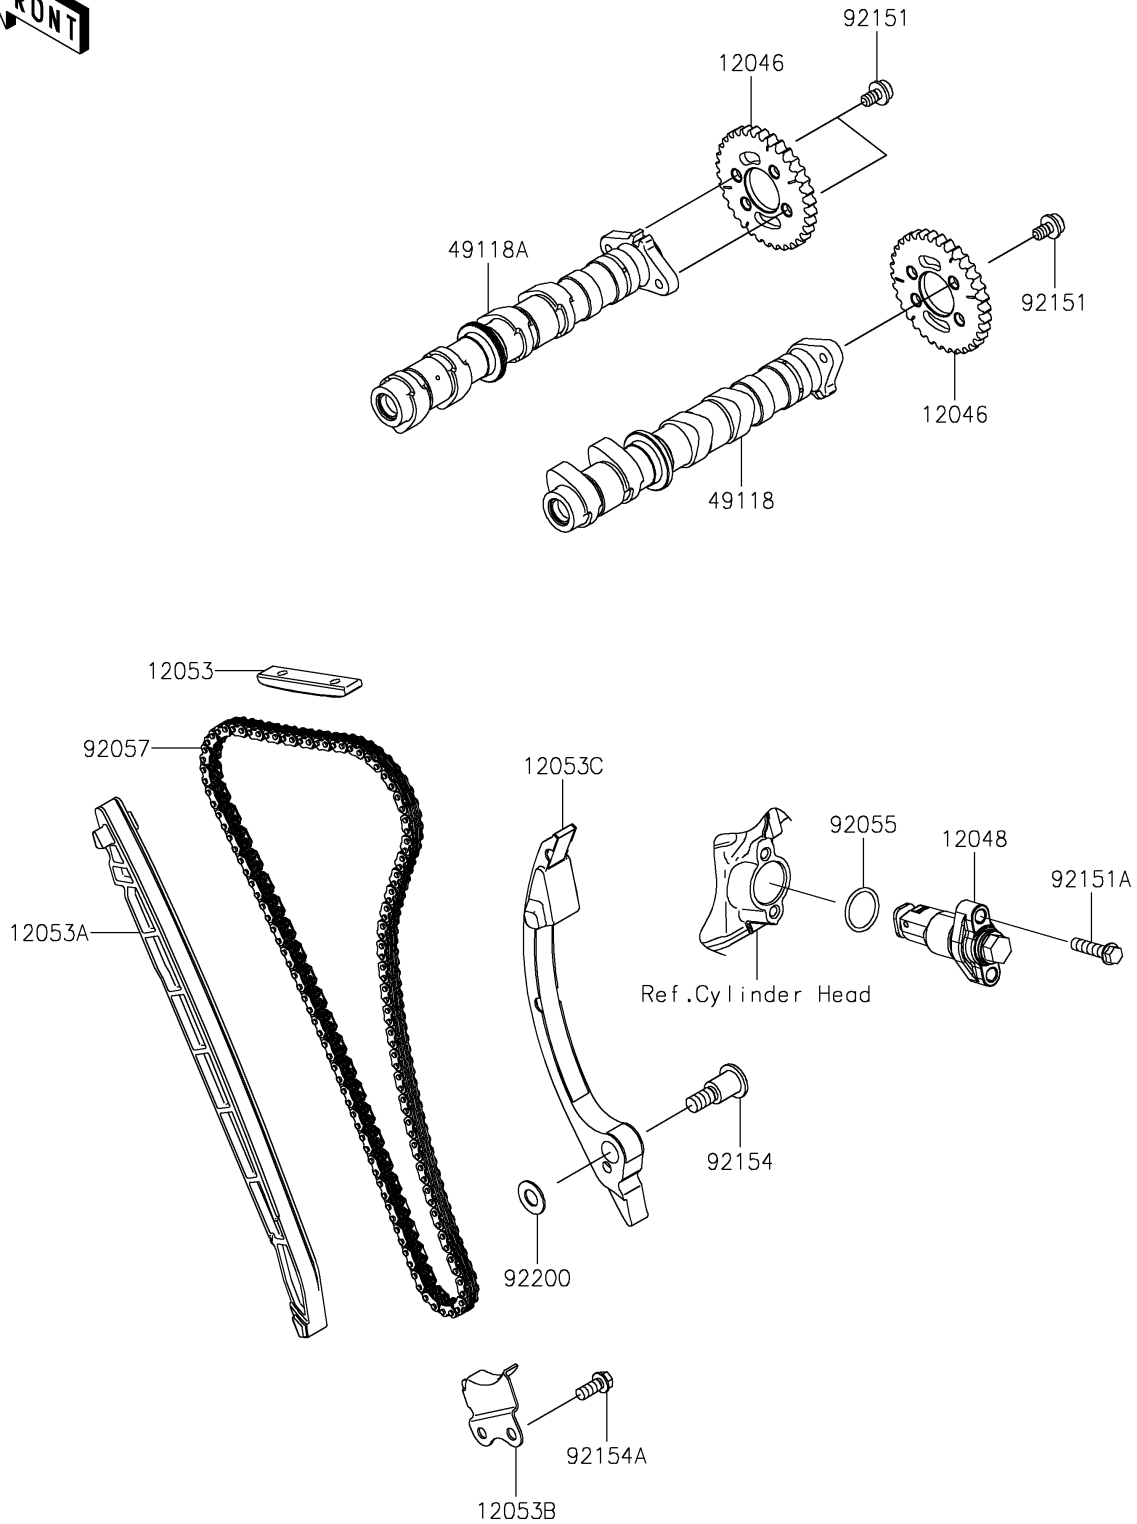

# 2026 KLE<sup>®</sup> 500 ABS

## PARTS DIAGRAM

### Camshaft(s)/Tensioner

E1230

## PARTS LIST