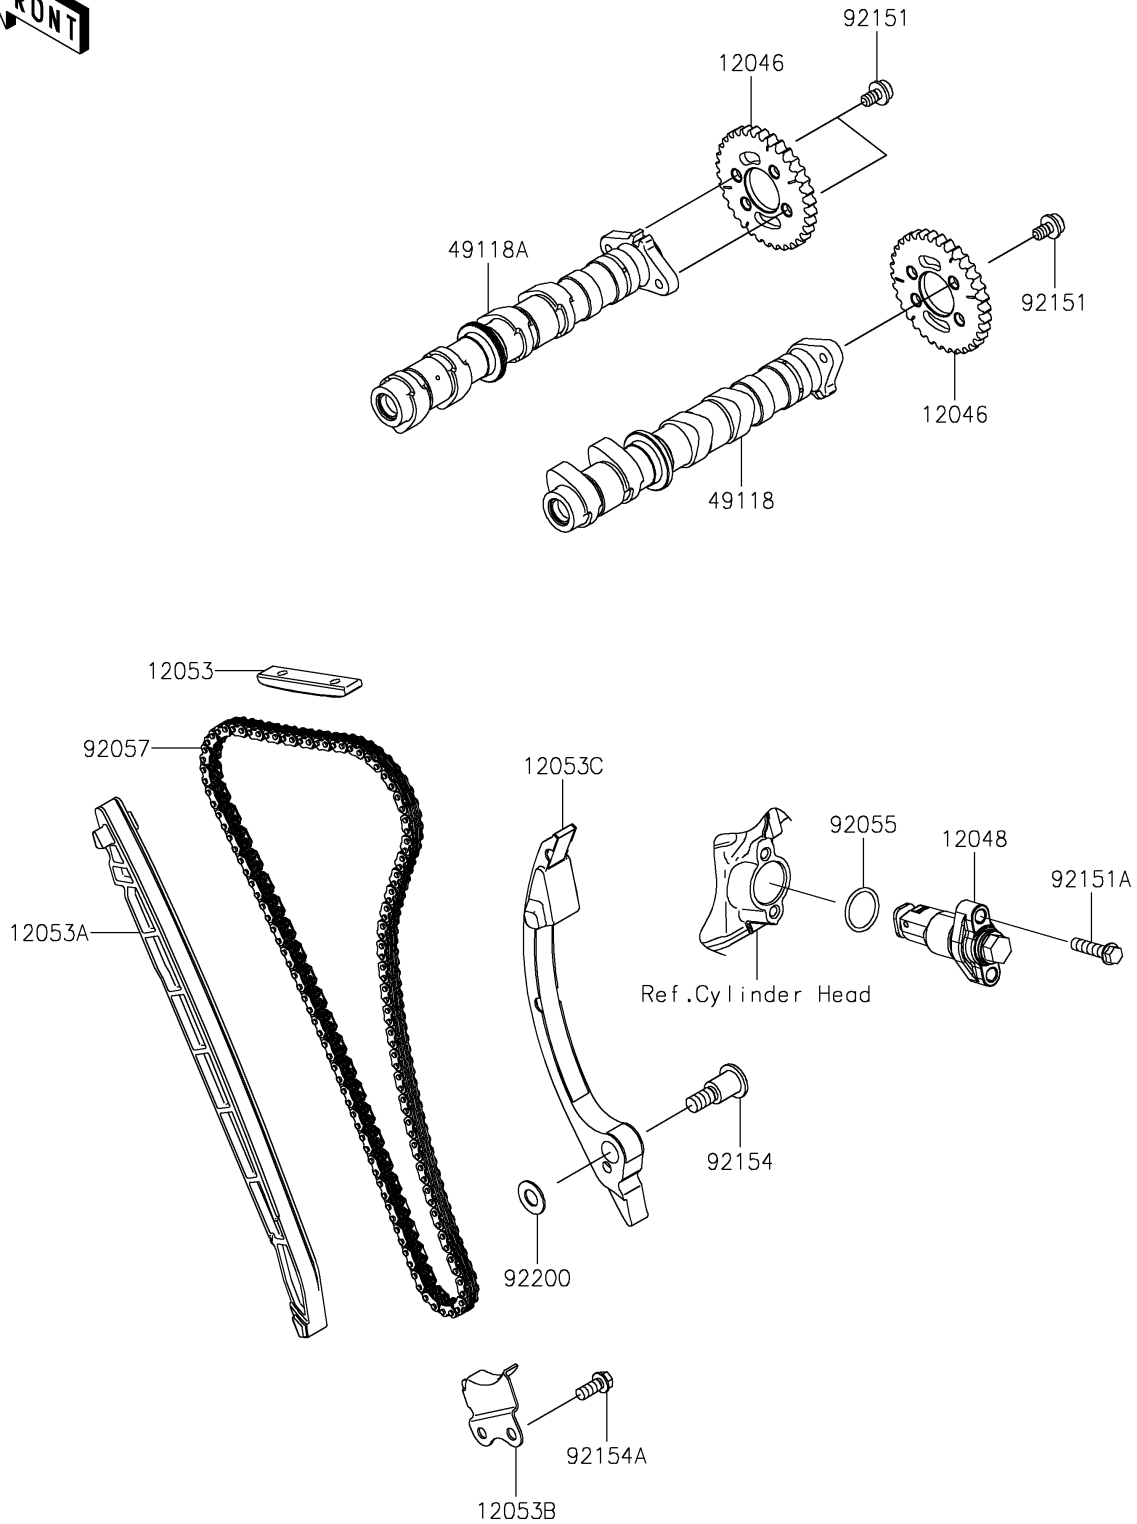

## PARTS DIAGRAM

### Camshaft(s)/Tensioner

E1230

## PARTS LIST

### Camshaft(s)/Tensioner

ITEM NAME	PART NUMBER	QUANTITY
SPROCKET,34T (Ref # 12046)	12046-0599	2
TENSIONER-ASSY (Ref # 12048)	12048-0131	1
GUIDE-CHAIN,UPP (Ref # 12053)	12053-0051	1
GUIDE-CHAIN,FR (Ref # 12053A)	12053-0245	1
GUIDE-CHAIN,LWR (Ref # 12053B)	12053-0246	1
GUIDE-CHAIN,RR (Ref # 12053C)	12053-0366	1
CAMSHAFT-COMP,INTAKE (Ref # 49118)	49118-1305	1
CAMSHAFT-COMP,EXHAUST (Ref # 49118A)	49118-1306	1
RING-O,18.8X1.9 (Ref # 92055)	92055-086	1
CHAIN,CAM,92RH2015 126M (Ref # 92057)	92057-0602	1
BOLT,SOCKET,6X10 (Ref # 92151)	92151-1829	4
BOLT,FLANGED-SMALL,6X25 (Ref # 92151A)	92151-1930	2
BOLT,SOCKET,8X29.2 (Ref # 92154)	92154-0953	1
BOLT,FLANGED,6X14 (Ref # 92154A)	92154-2907	1
WASHER,9X18X1 (Ref # 92200)	92200-1954	1