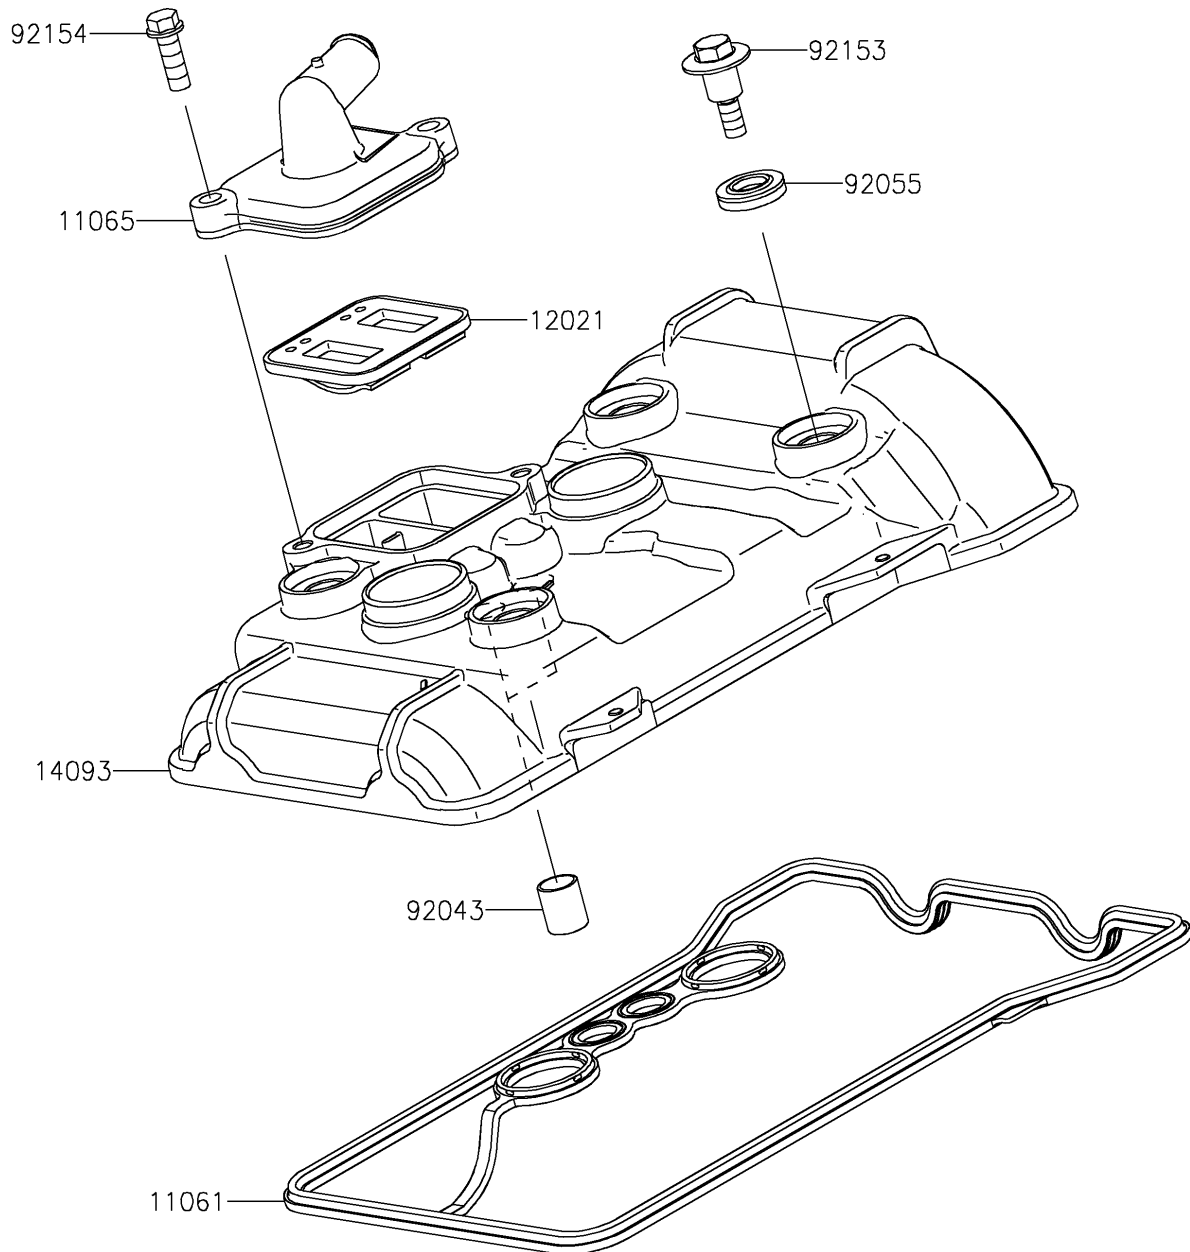

# 2026 KLE<sup>®</sup> 500 ABS

## PARTS DIAGRAM

### Cylinder Head Cover

E1112

## PARTS LIST