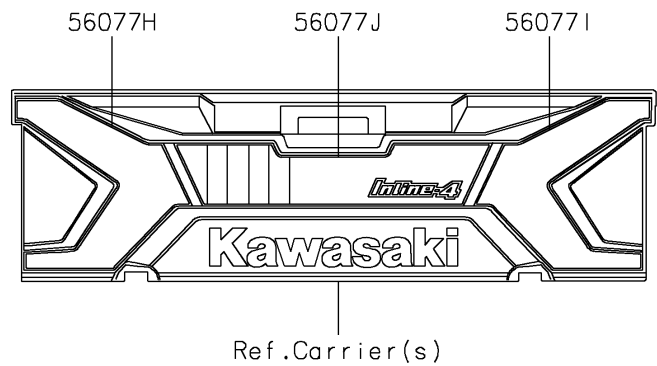

## PARTS DIAGRAM

Decals(Beige)(TTFNN/TTFNL)

F2861A