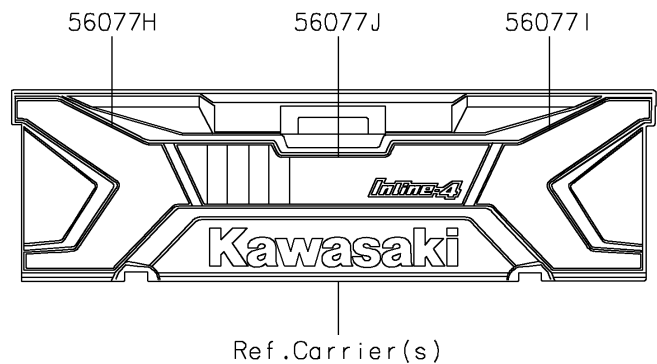

## PARTS DIAGRAM

Decals(Beige)(TTFNN/TTFNL)

F2861A