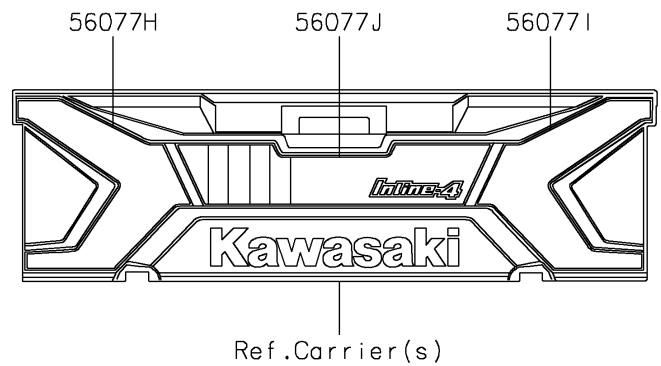

## PARTS DIAGRAM

Decals(Beige)(TTFNN/TTFNL)

F2861A