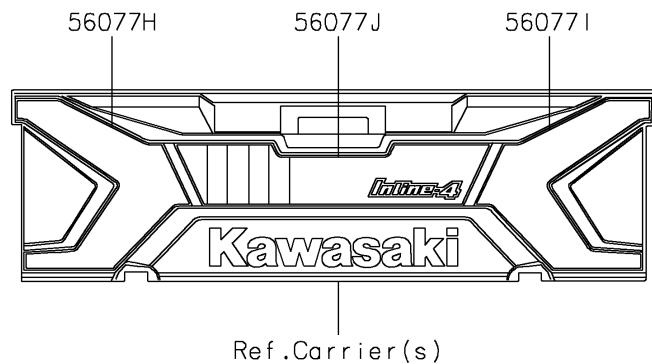

## PARTS DIAGRAM

Decals(Beige)(TTFNN/TTFNL)

F2861A