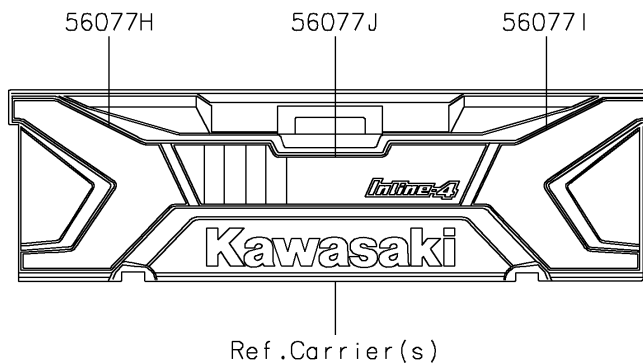

## PARTS DIAGRAM

Decals(Beige)(TTFNN/TTFNL)

F2861A