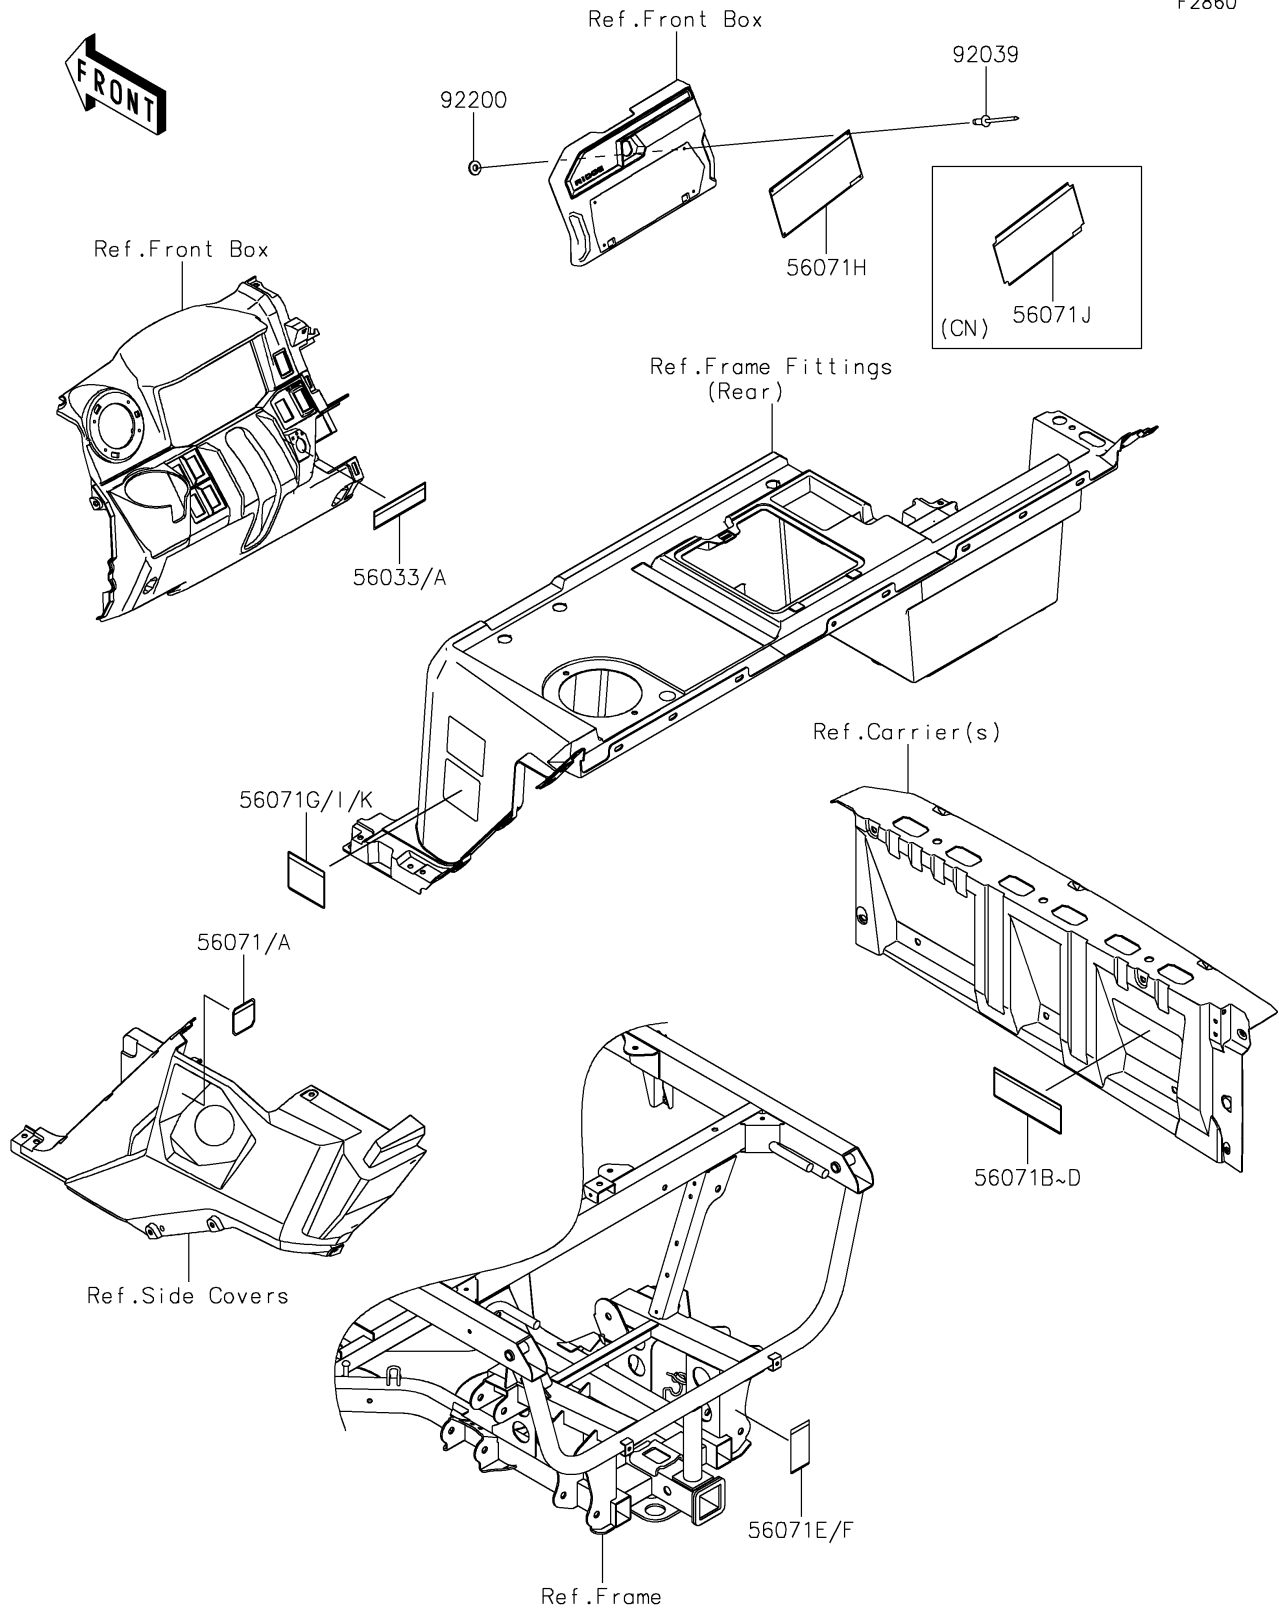

## PARTS DIAGRAM

### Labels

F2860

## PARTS LIST

### Labels

ITEM NAME	PART NUMBER	QUANTITY
LABEL-MANUAL,SHIFT NOTICE (Ref # 56033)	56033-0822	1
LABEL-MANUAL,SHIFT NOTICE (Ref # 56033A)	56033-0826	1
LABEL-WARNING,GASOLINE (Ref # 56071)	56071-0588	1
LABEL-WARNING,GASOLINE(FRENCH) (Ref # 56071A)	56071-0593	1
LABEL-WARNING,CARGO CAPA. (Ref # 56071B)	56071-0700	1
LABEL-WARNING,CARGO CAPA. (Ref # 56071C)	56071-0715	1
LABEL-WARNING,CARGO CAPA. (Ref # 56071D)	56071-0716	1
LABEL-WARNING,TRAILER HITCH (Ref # 56071E)	56071-1058	1
LABEL-WARNING,TRAILER HITCH(F) (Ref # 56071F)	56071-1064	1
LABEL-WARNING,TIRE INFORMATION (Ref # 56071G)	56071-1067	1
LABEL-WARNING,GENERAL (Ref # 56071H)	56071-1114	1
LABEL-WARNING,TIRE INFORMATION (Ref # 56071I)	56071-1125	1
LABEL-WARNING,GENERAL(F) (Ref # 56071J)	56071-1126	1
LABEL-WARNING,TIRE INFORMATION (Ref # 56071K)	56071-1130	1
RIVET,3.2X8 (Ref # 92039)	92039-3763	4
WASHER,3.5X8X1 (Ref # 92200)	92200-1251	4